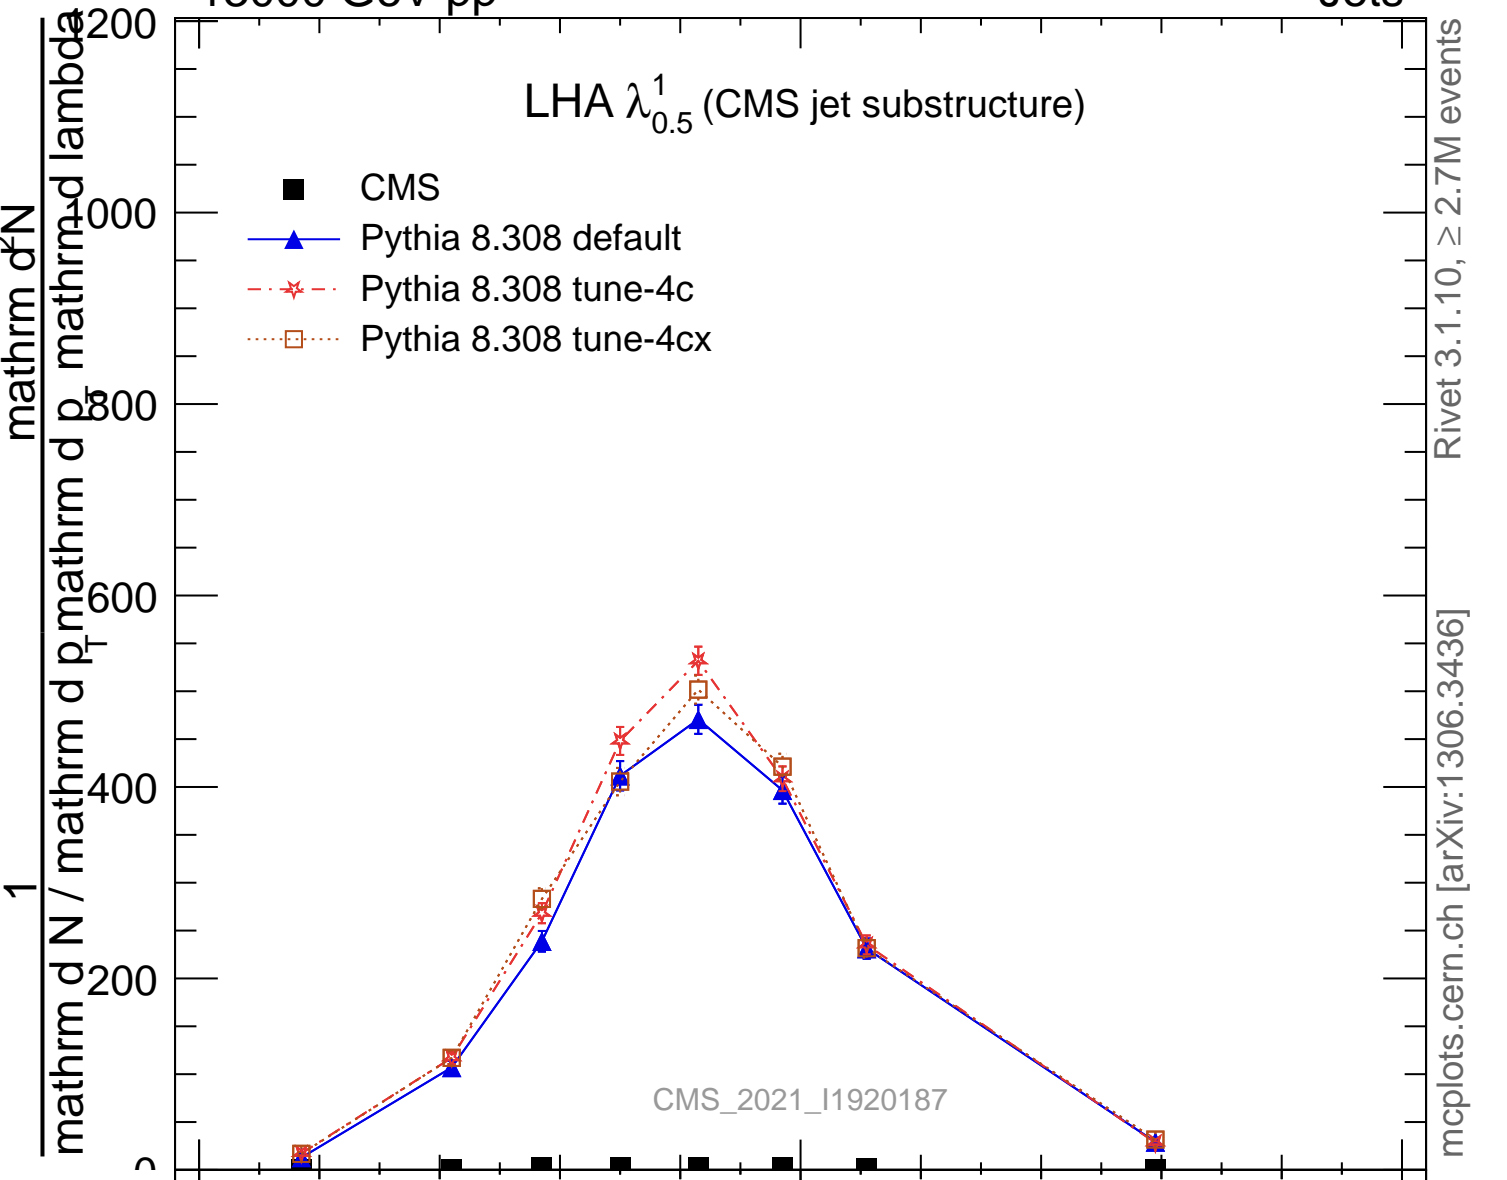

LHA $\lambda_{0.5}^1$ (CMS jet substructure)

- CMS
- ▲ Pythia 8.308 default
- ✱ Pythia 8.308 tune-4c
- Pythia 8.308 tune-4cx

mcplots.cern.ch [arXiv:1306.3436]

Rivet 3.1.10, $\geq 2.7M$ events