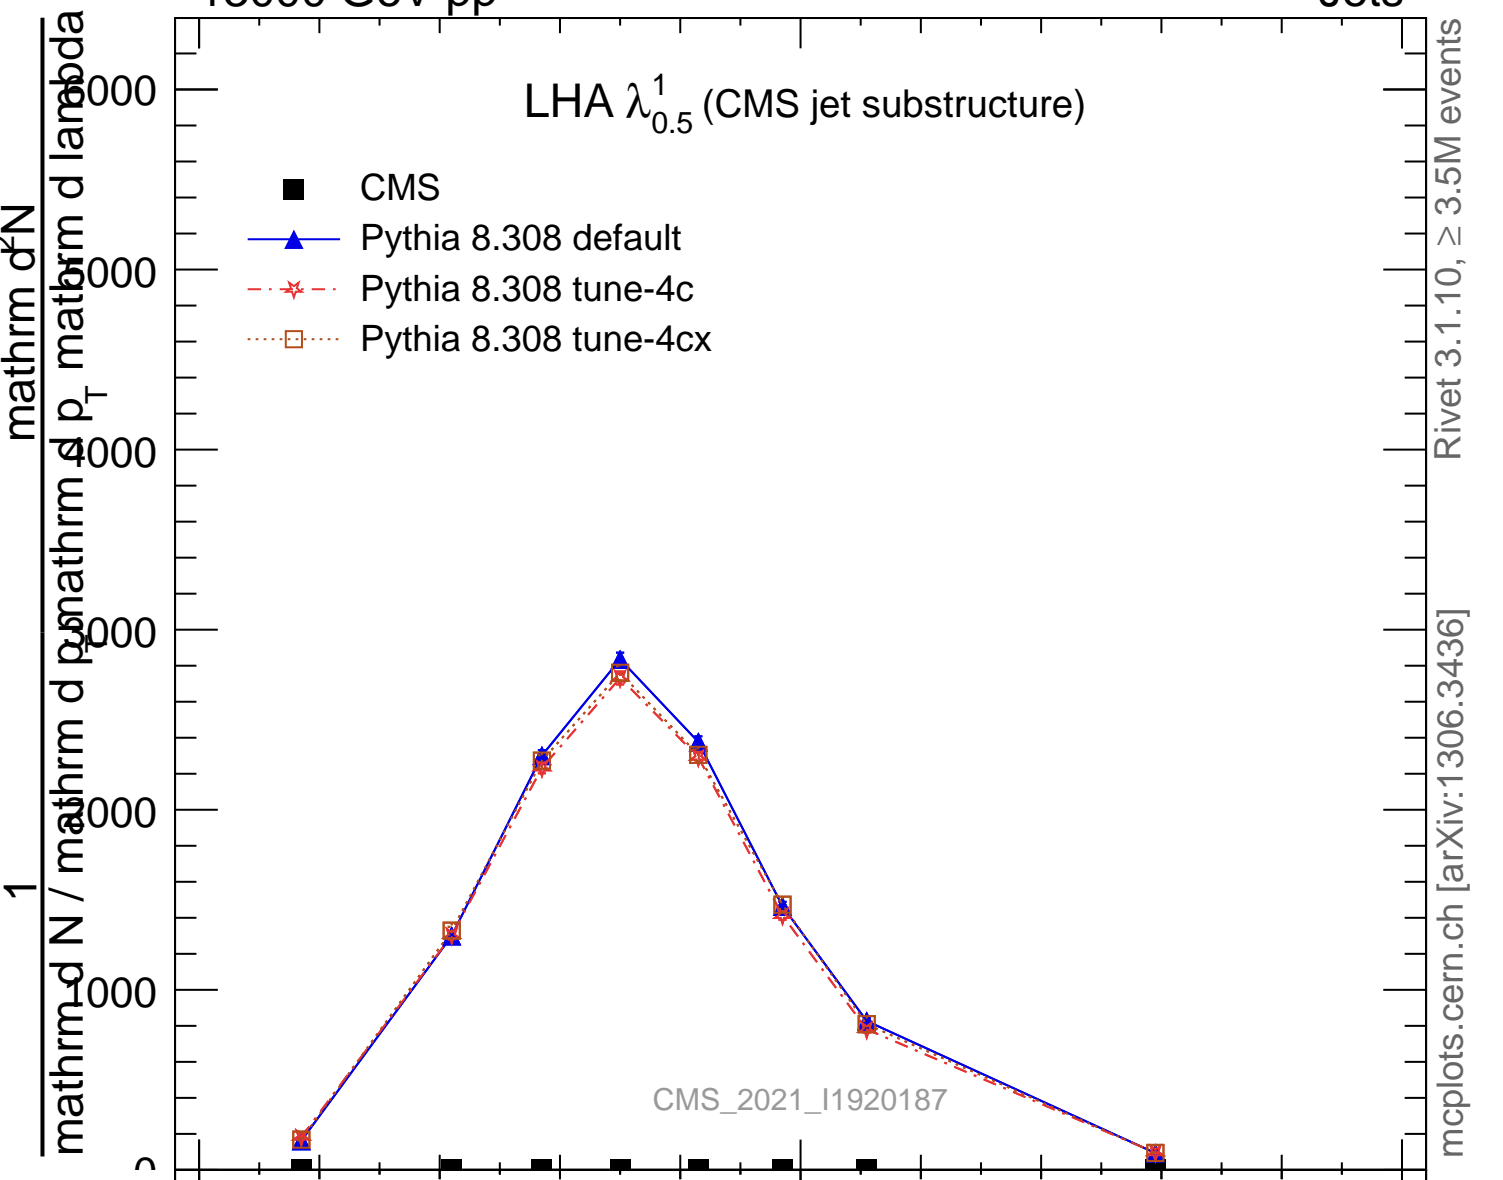

LHA  $\lambda_{0.5}^1$  (CMS jet substructure)

- CMS
- ▲ Pythia 8.308 default
- ★ Pythia 8.308 tune-4c
- Pythia 8.308 tune-4cx

CMS\_2021\_I1920187

mcplots.cern.ch [arXiv:1306.3436]

Rivet 3.1.10, ≥ 3.5M events