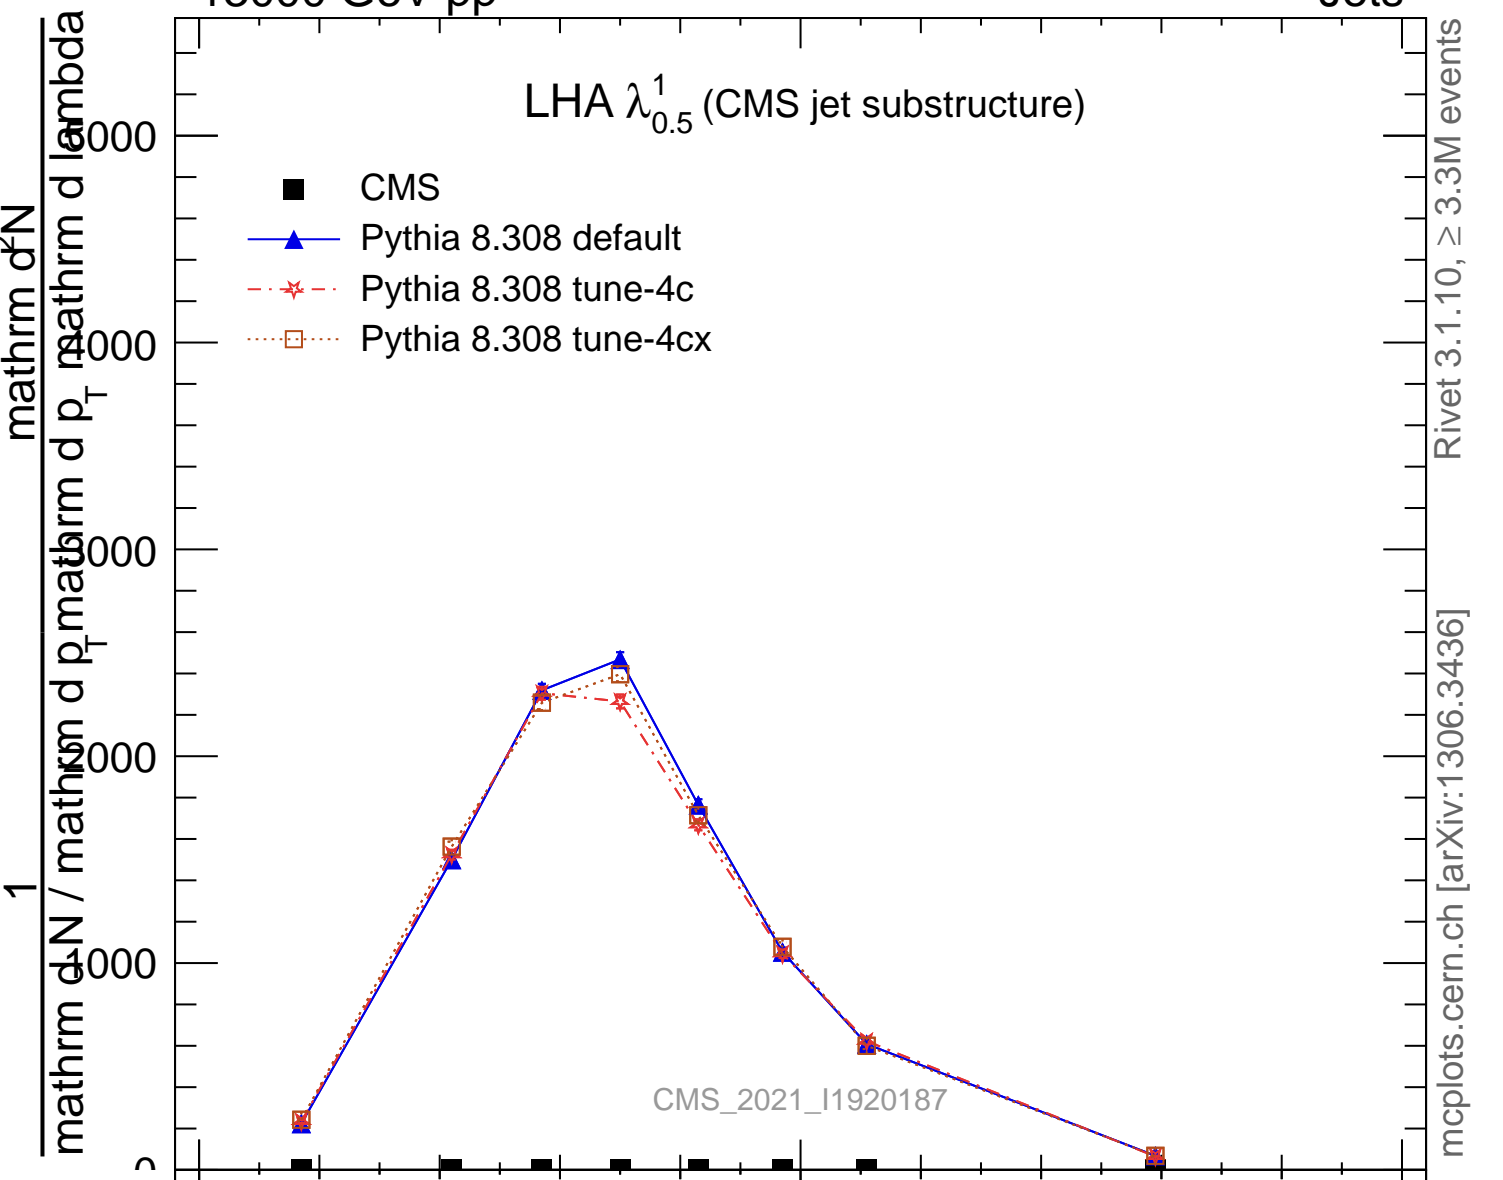

LHA $\lambda_{0.5}^1$ (CMS jet substructure)

- CMS
- ▲ Pythia 8.308 default
- ★ Pythia 8.308 tune-4c
- Pythia 8.308 tune-4cx

CMS_2021_I1920187

Rivet 3.1.10, $\geq 3.3M$ events
mcplots.cern.ch [arXiv:1306.3436]