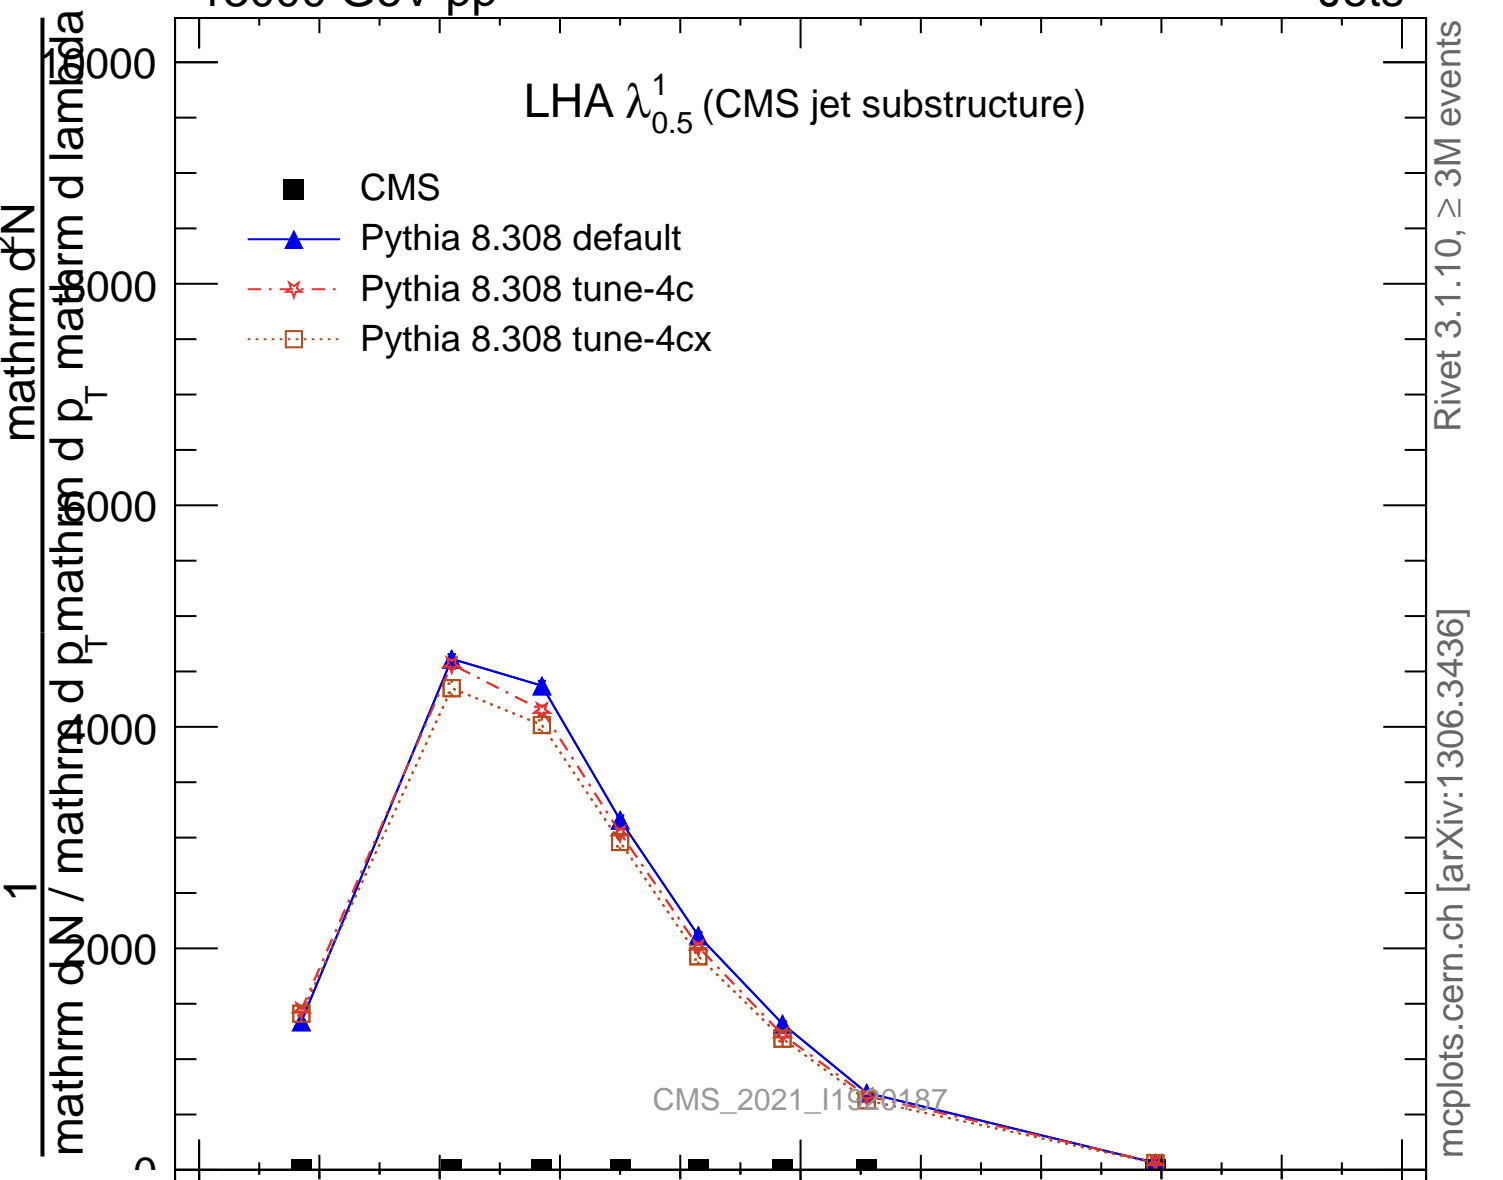

LHA $\lambda_{0.5}^1$ (CMS jet substructure)

- CMS
- ▲ Pythia 8.308 default
- ★ Pythia 8.308 tune-4c
- Pythia 8.308 tune-4cx

CMS_2021_1199-0187

Rivet 3.1.10, $\geq 3M$ events
mcplots.cern.ch [arXiv:1306.3436]