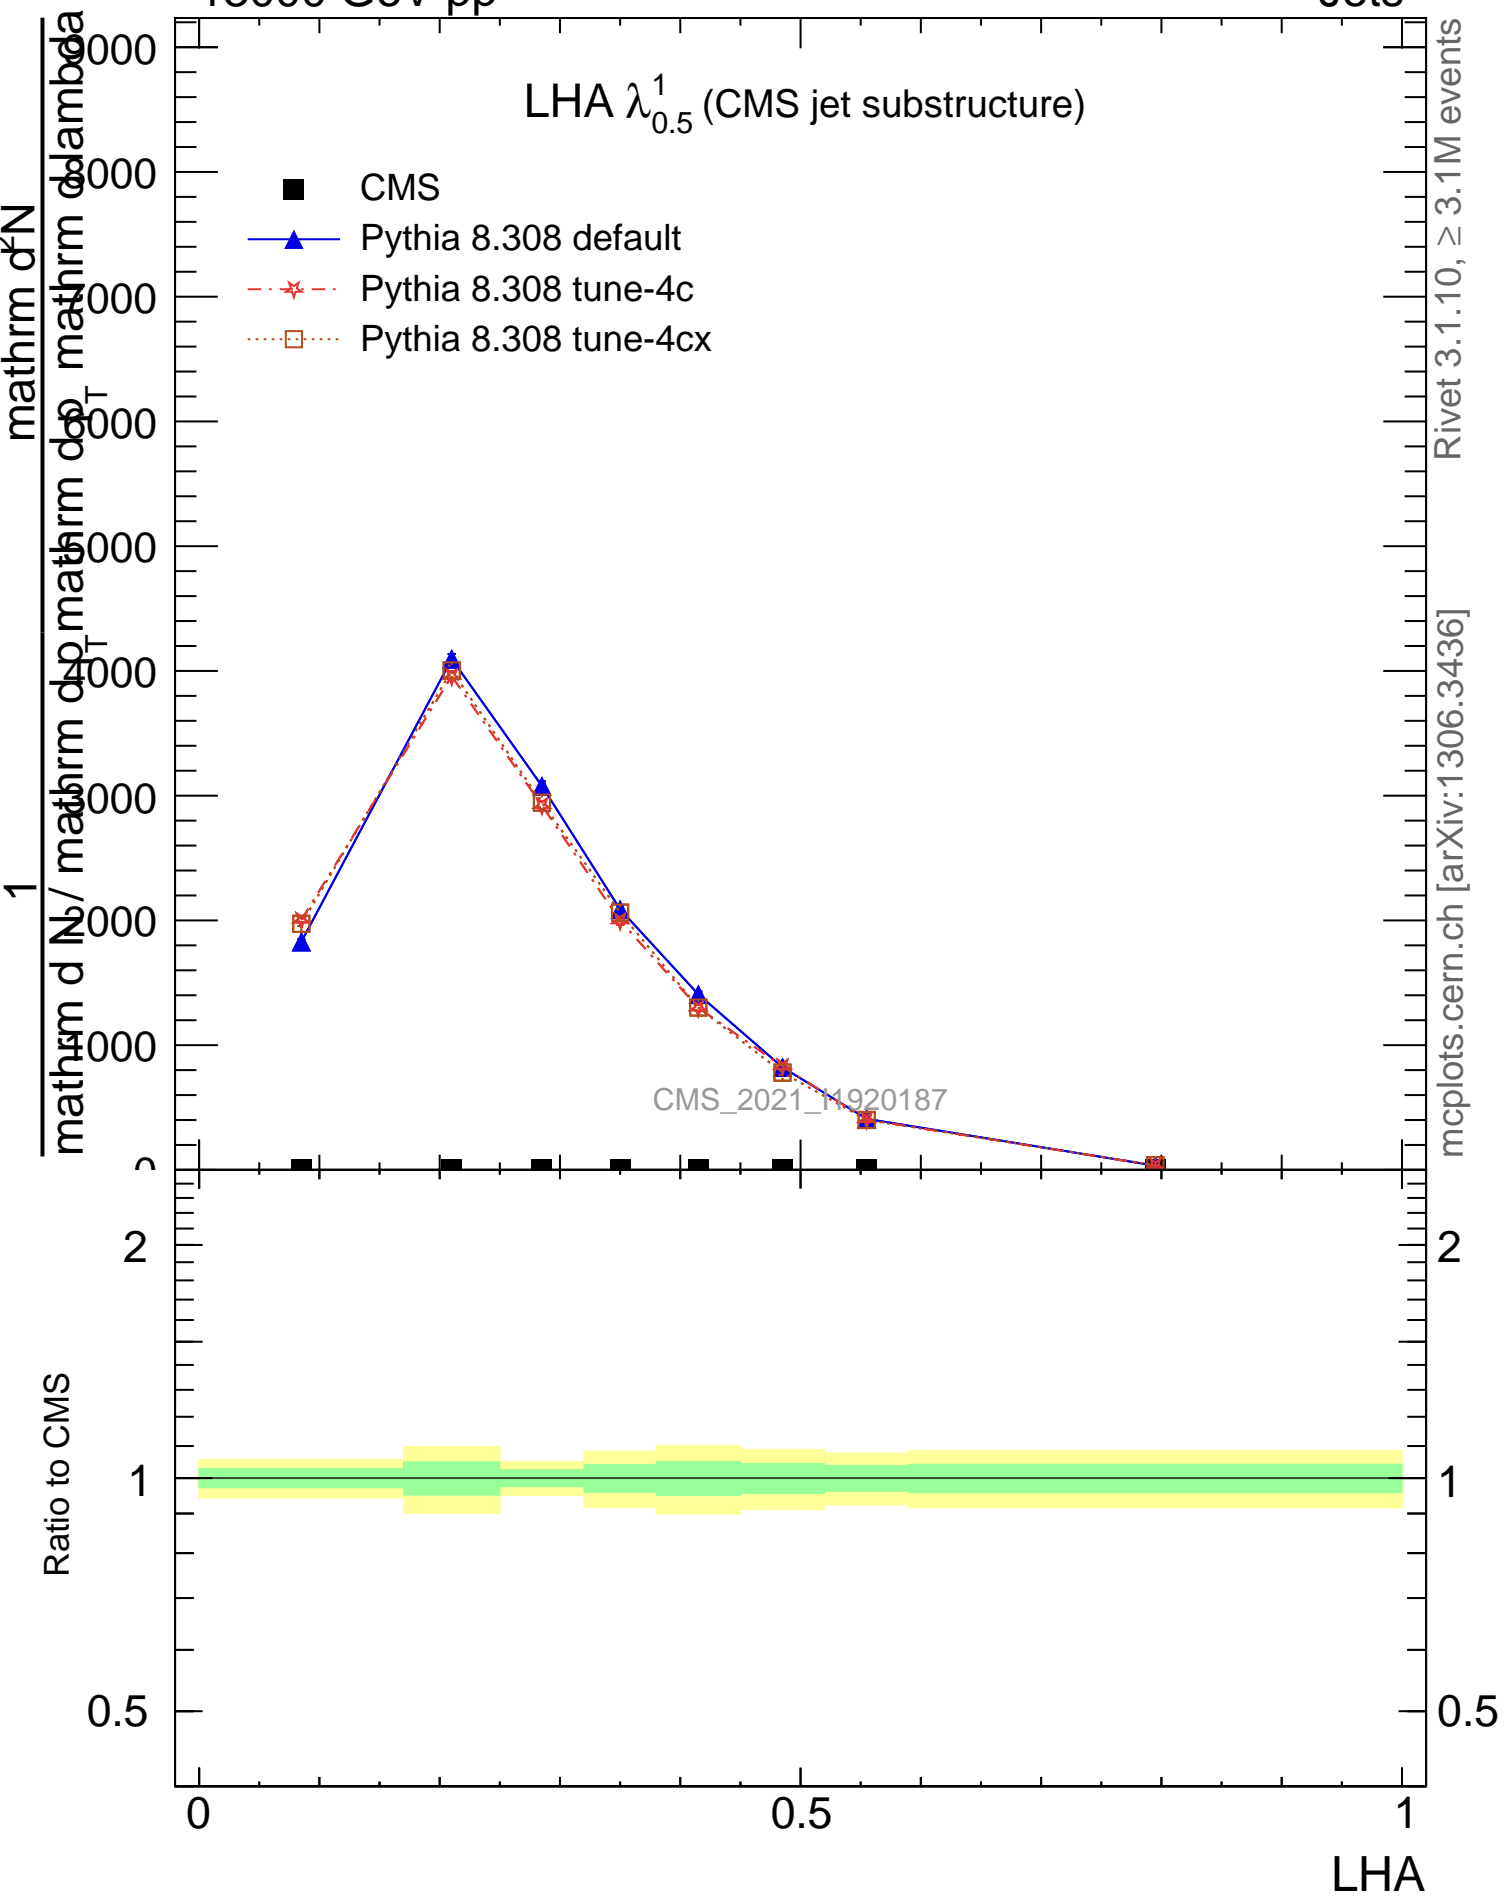

LHA $\lambda_{0.5}^1$ (CMS jet substructure)

- CMS
- ▲ Pythia 8.308 default
- ★ Pythia 8.308 tune-4c
- Pythia 8.308 tune-4cx

CMS_2021_1920187

mcplots.cern.ch [arXiv:1306.3436]

Rivet 3.1.10, $\geq 3.1M$ events