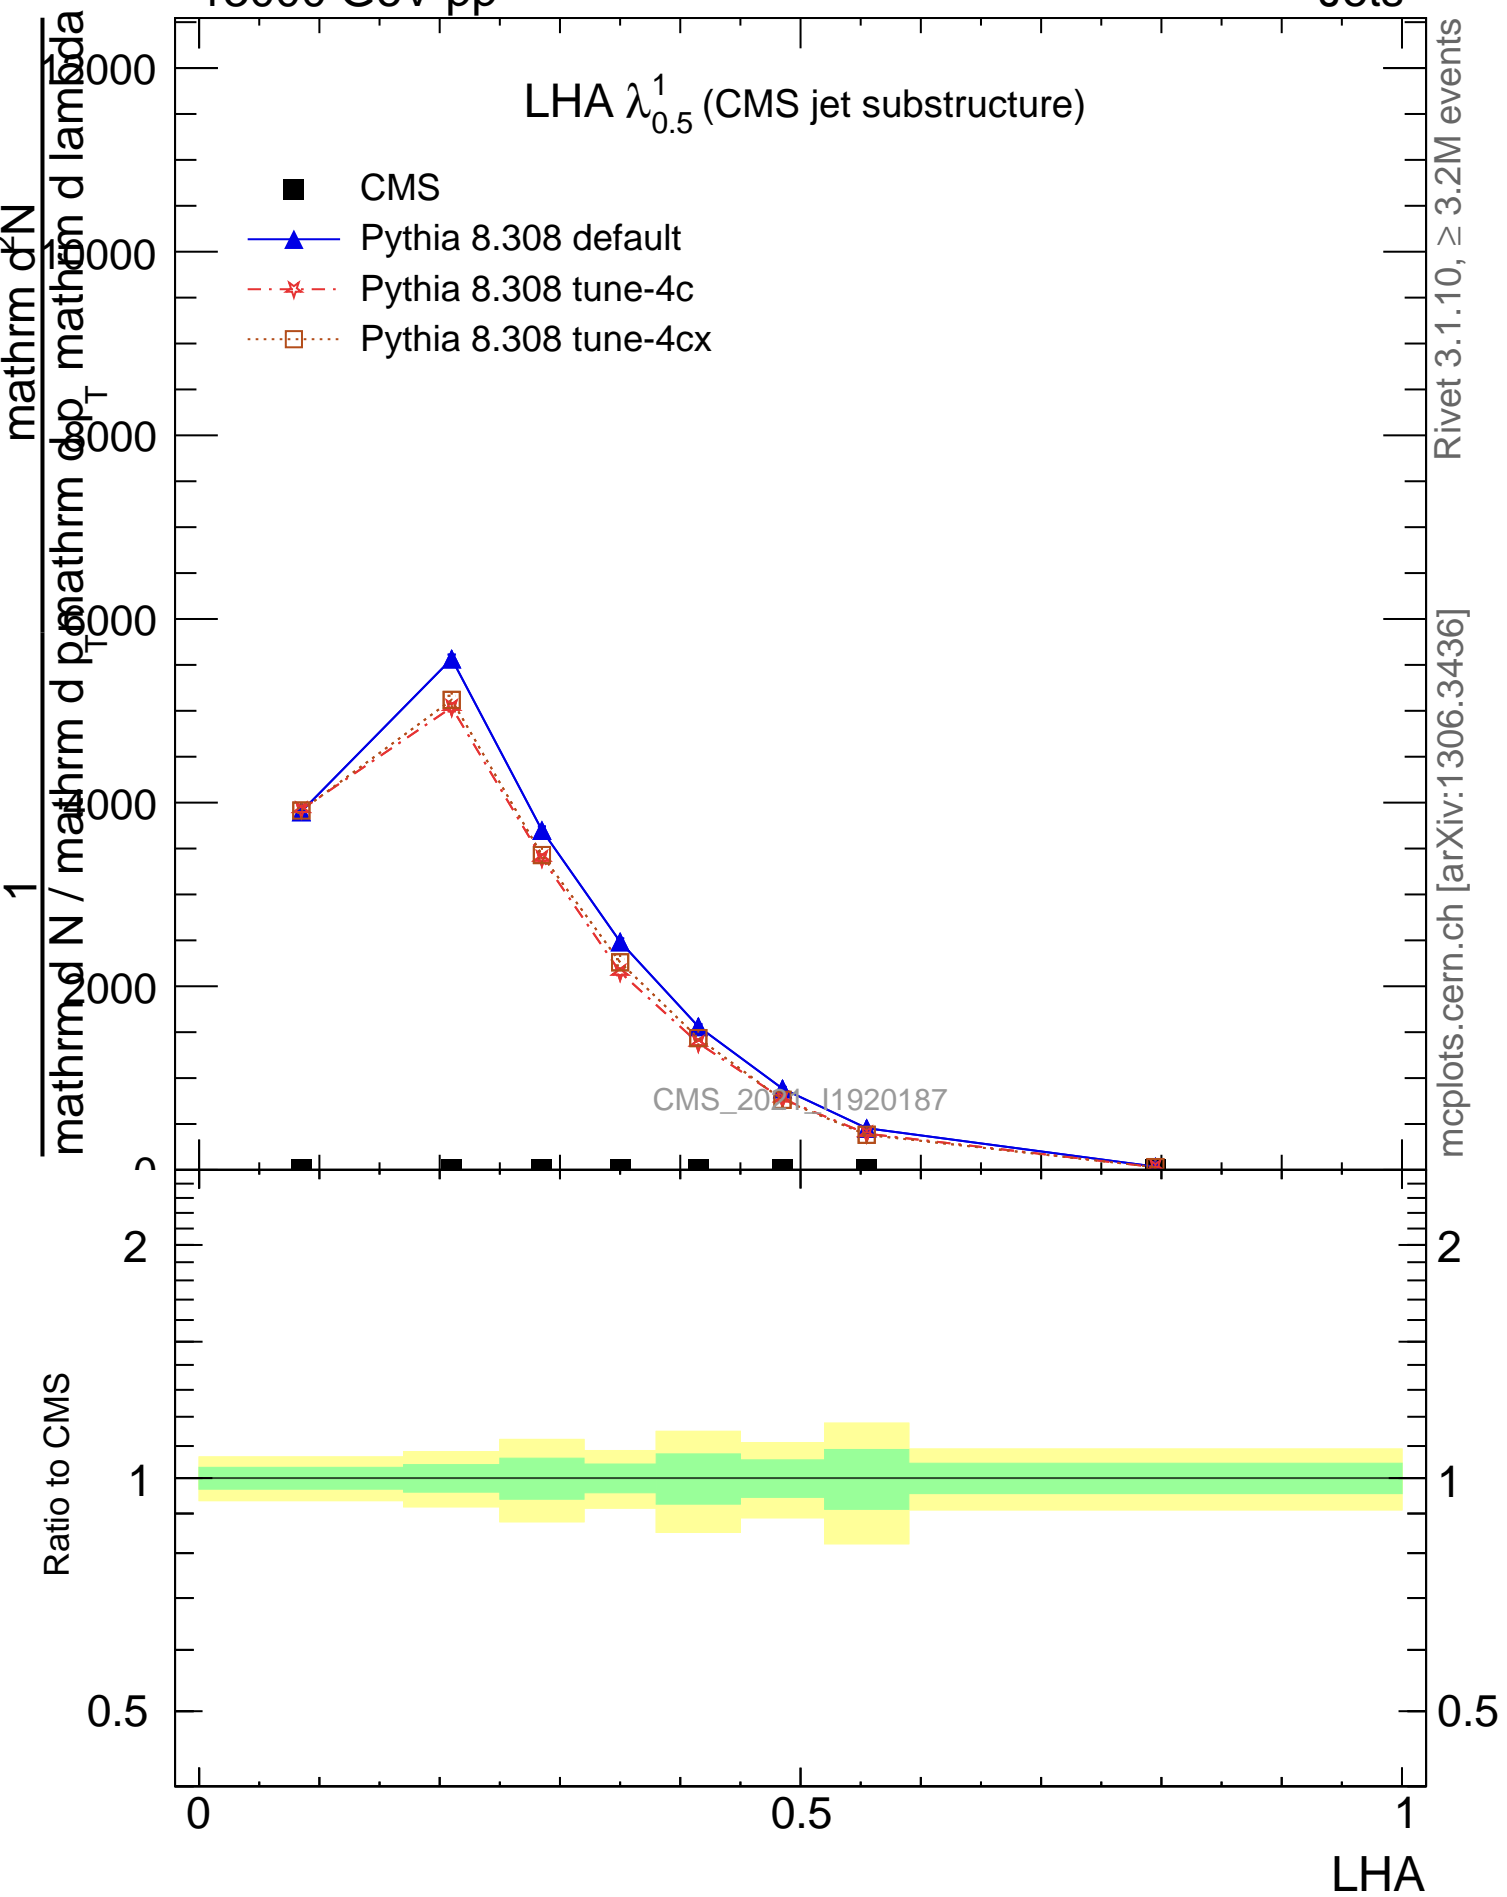

LHA $\lambda_{0.5}^1$ (CMS jet substructure)

- CMS
- ▲ Pythia 8.308 default
- ✱ Pythia 8.308 tune-4c
- Pythia 8.308 tune-4cx

CMS_20111920187