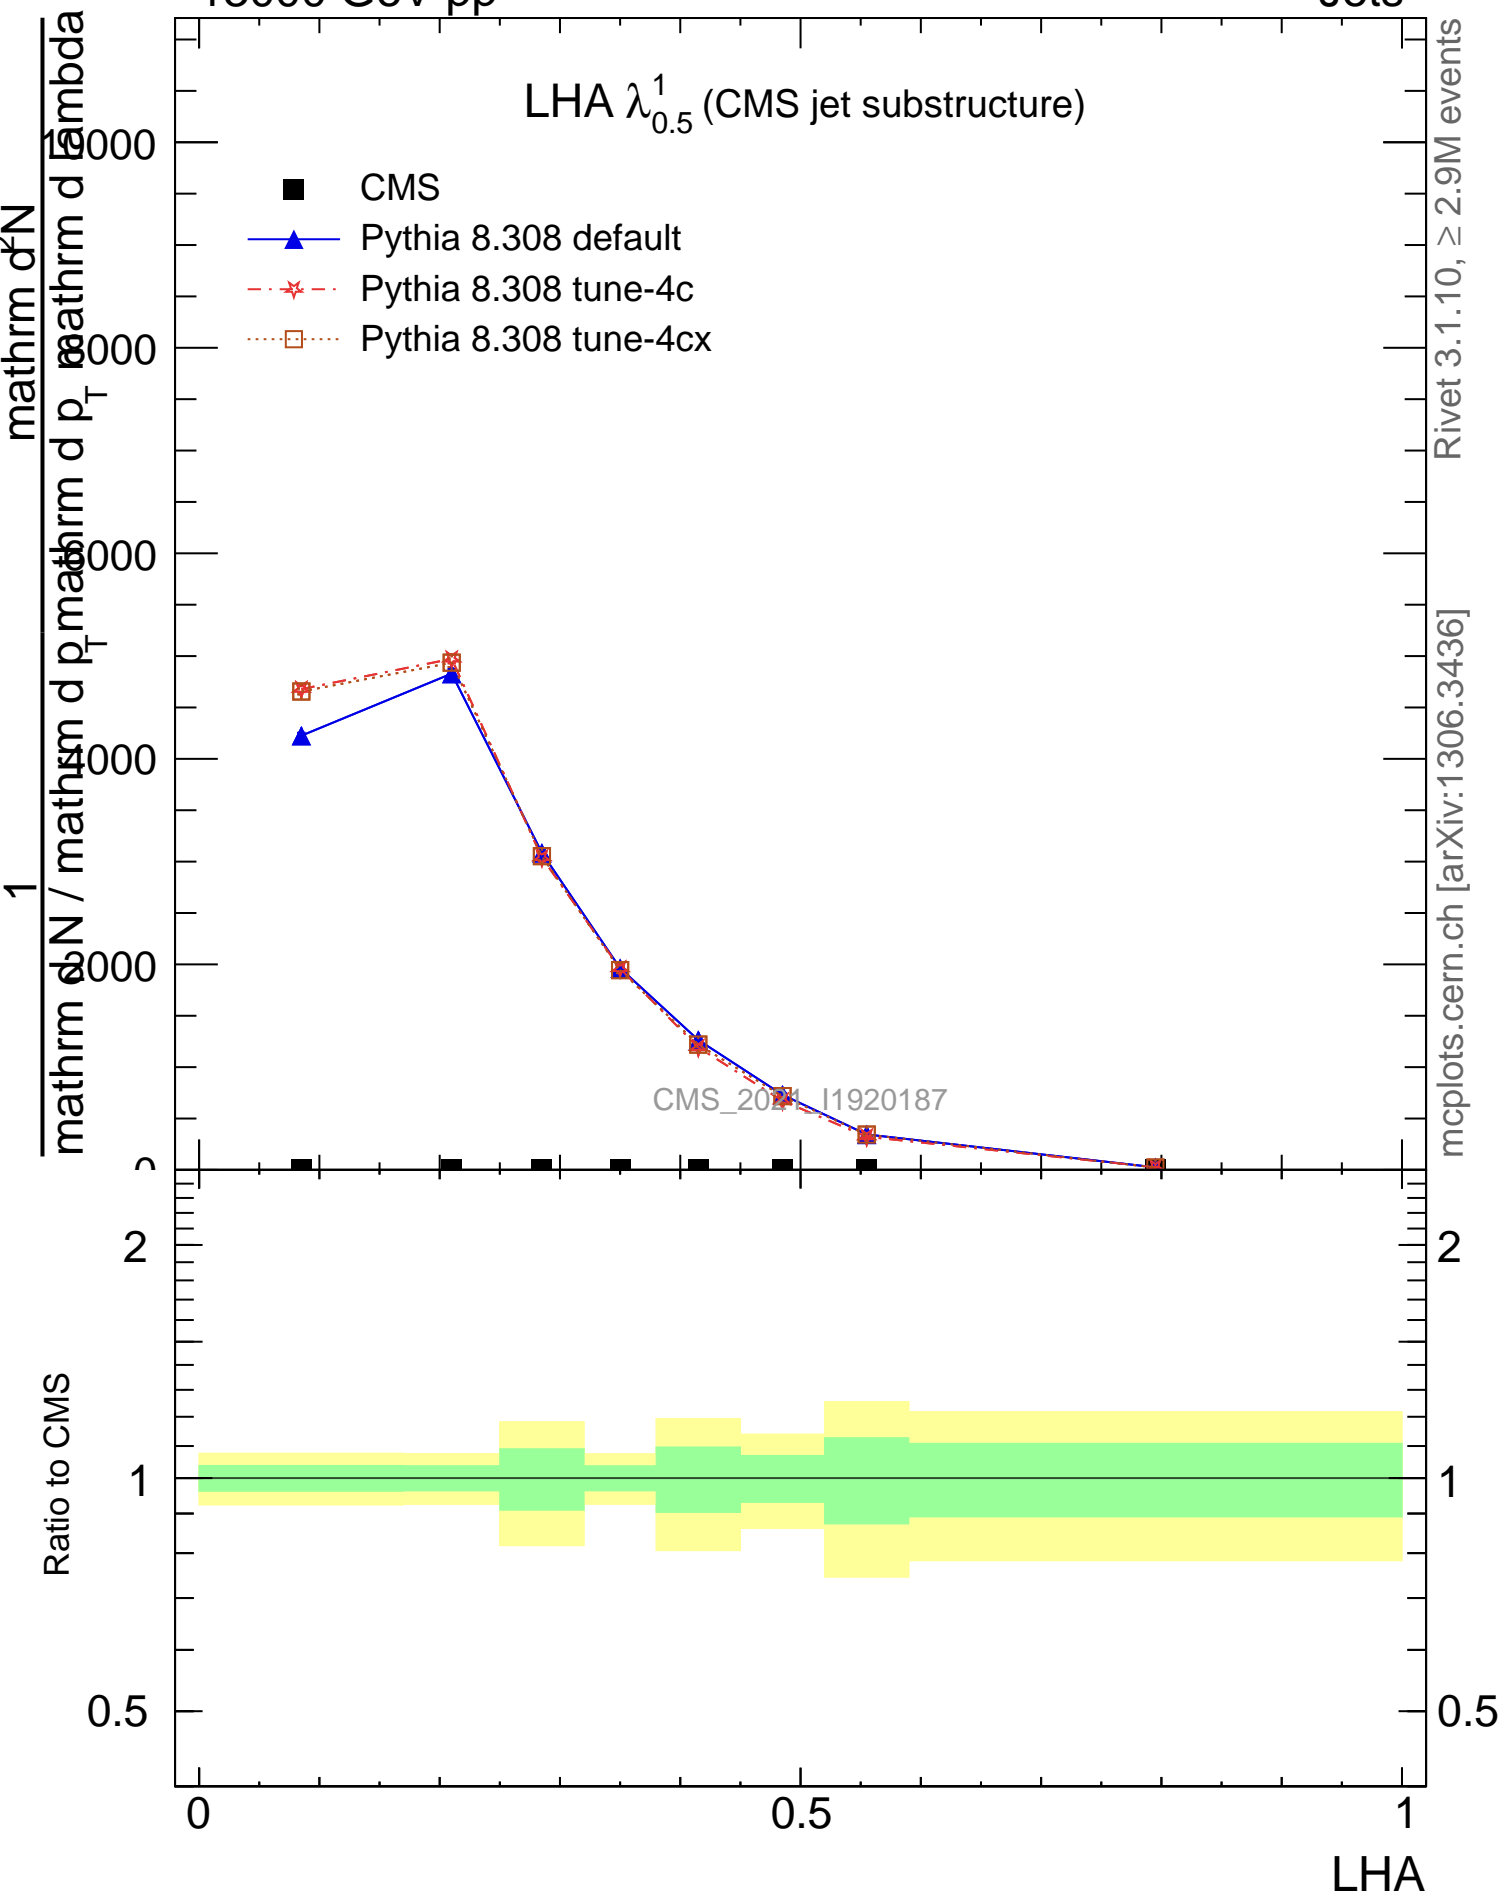

LHA $\lambda_{0.5}^1$ (CMS jet substructure)

- CMS
- ▲ Pythia 8.308 default
- ★ Pythia 8.308 tune-4c
- Pythia 8.308 tune-4cx

mcplots.cern.ch [arXiv:1306.3436]

Rivet 3.1.10, $\geq 2.9M$ events