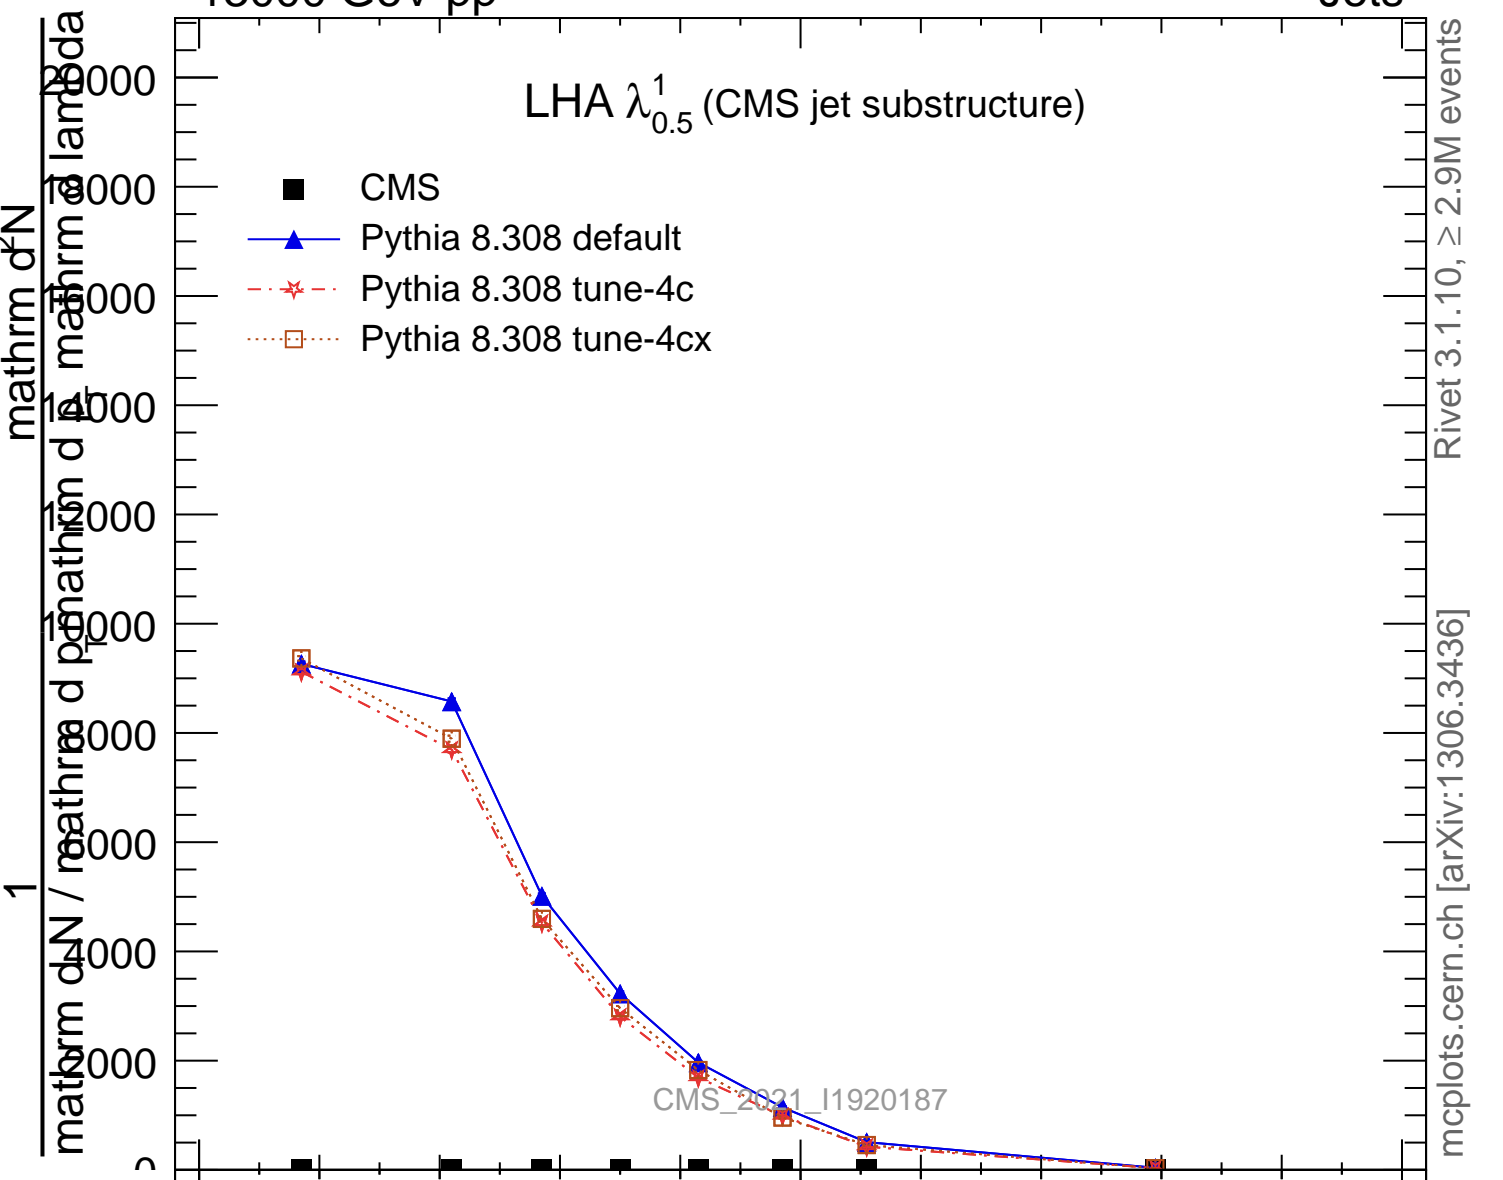

LHA $\lambda_{0.5}^1$ (CMS jet substructure)

- CMS
- ▲ Pythia 8.308 default
- ★ Pythia 8.308 tune-4c
- Pythia 8.308 tune-4cx

Rivet 3.1.10, $\geq 2.9M$ events
mcplots.cern.ch [arXiv:1306.3436]