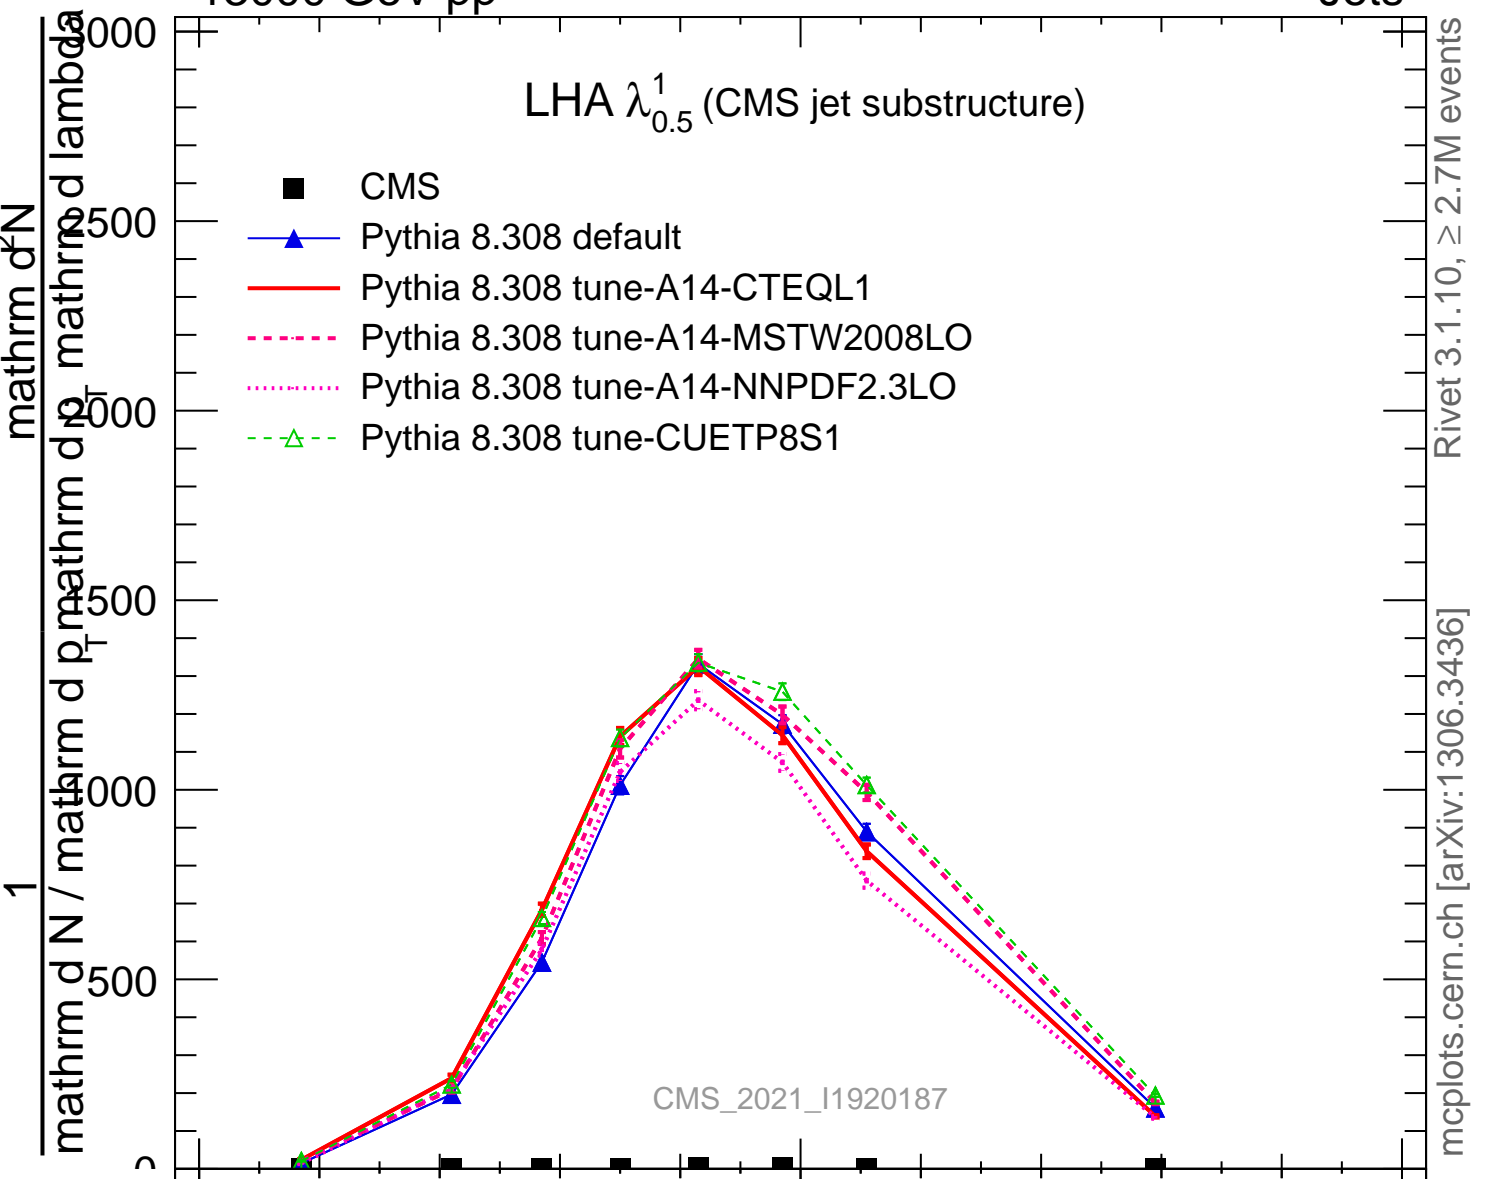

LHA  $\lambda_{0.5}^1$  (CMS jet substructure)

- CMS
- ▲ Pythia 8.308 default
- Pythia 8.308 tune-A14-CTEQL1
- - - Pythia 8.308 tune-A14-MSTW2008LO
- ⋯ Pythia 8.308 tune-A14-NNPDF2.3LO
- - - △ Pythia 8.308 tune-CUETP8S1

CMS\_2021\_I1920187

Rivet 3.1.10,  $\geq 2.7M$  events  
mcplots.cern.ch [arXiv:1306.3436]