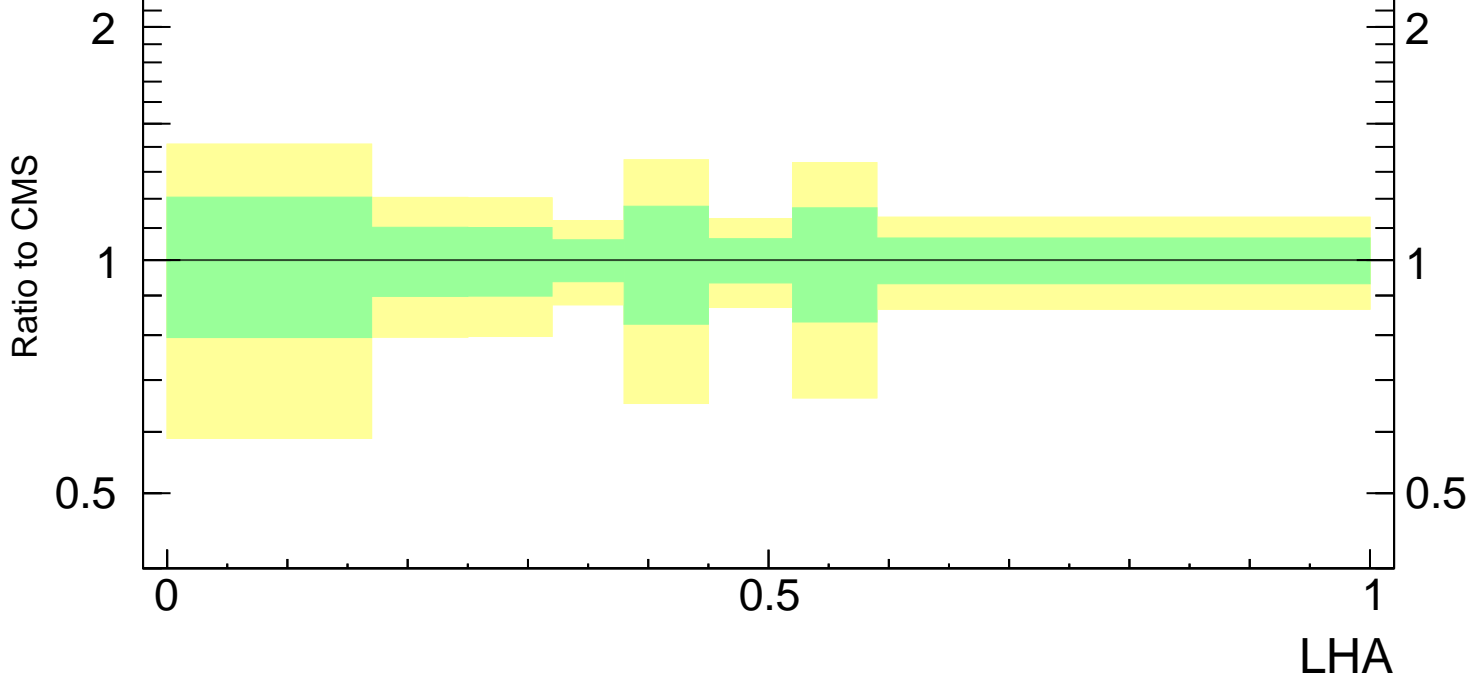

LHA  $\lambda_{0.5}^1$  (CMS jet substructure)

- CMS
- ▲ Pythia 8.308 default
- Pythia 8.308 tune-A14-CTEQL1
- - - Pythia 8.308 tune-A14-MSTW2008LO
- ⋯ Pythia 8.308 tune-A14-NNPDF2.3LO
- - - △ Pythia 8.308 tune-CUETP8S1

CMS\_2021\_I1920187

Rivet 3.1.10,  $\geq 2.7M$  events  
mcplots.cern.ch [arXiv:1306.3436]