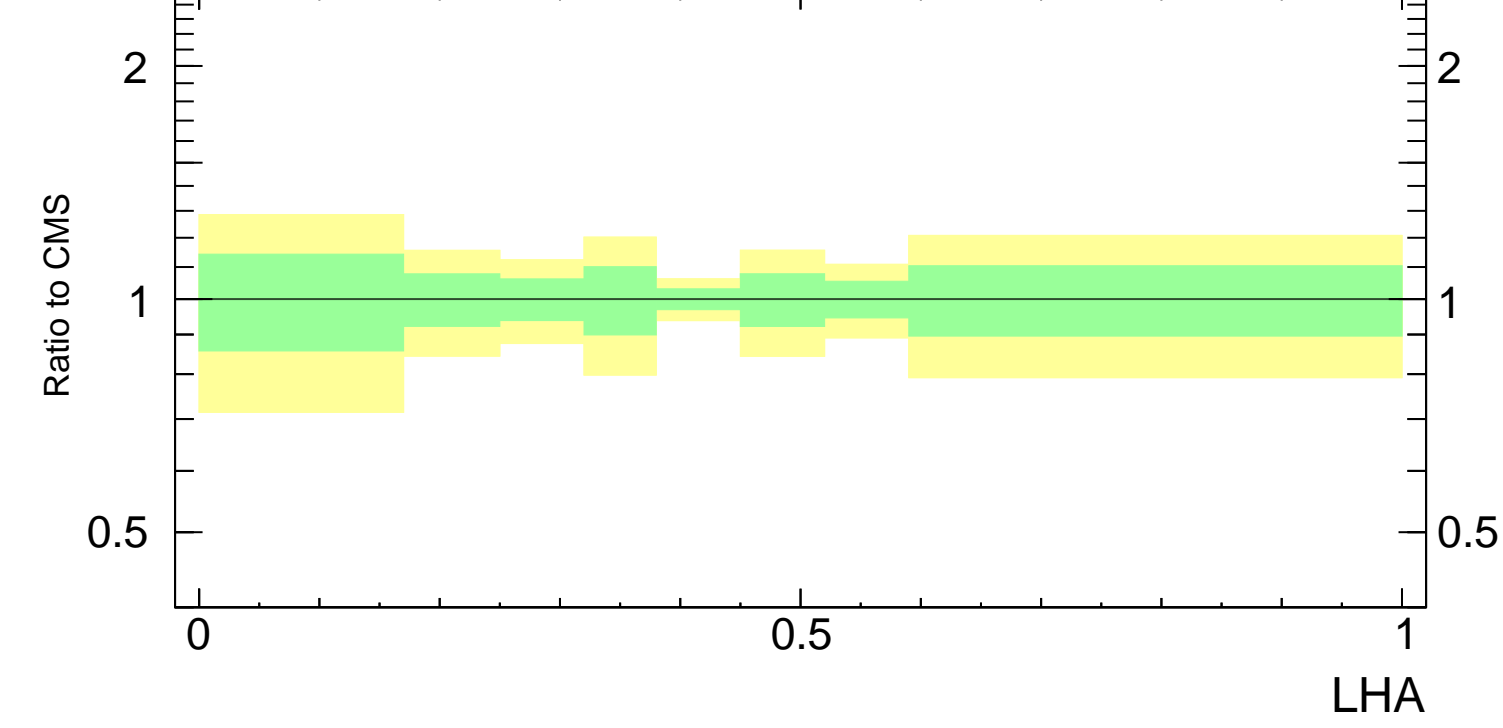

LHA $\lambda_{0.5}^1$ (CMS jet substructure)

- CMS
- ▲ Pythia 8.308 default
- Pythia 8.308 tune-A14-CTEQL1
- - - Pythia 8.308 tune-A14-MSTW2008LO
- ⋯ Pythia 8.308 tune-A14-NNPDF2.3LO
- - Δ Pythia 8.308 tune-CUETP8S1

CMS_2021_I1920187

Rivet 3.1.10, ≥ 2.4M events
mcplots.cern.ch [arXiv:1306.3436]