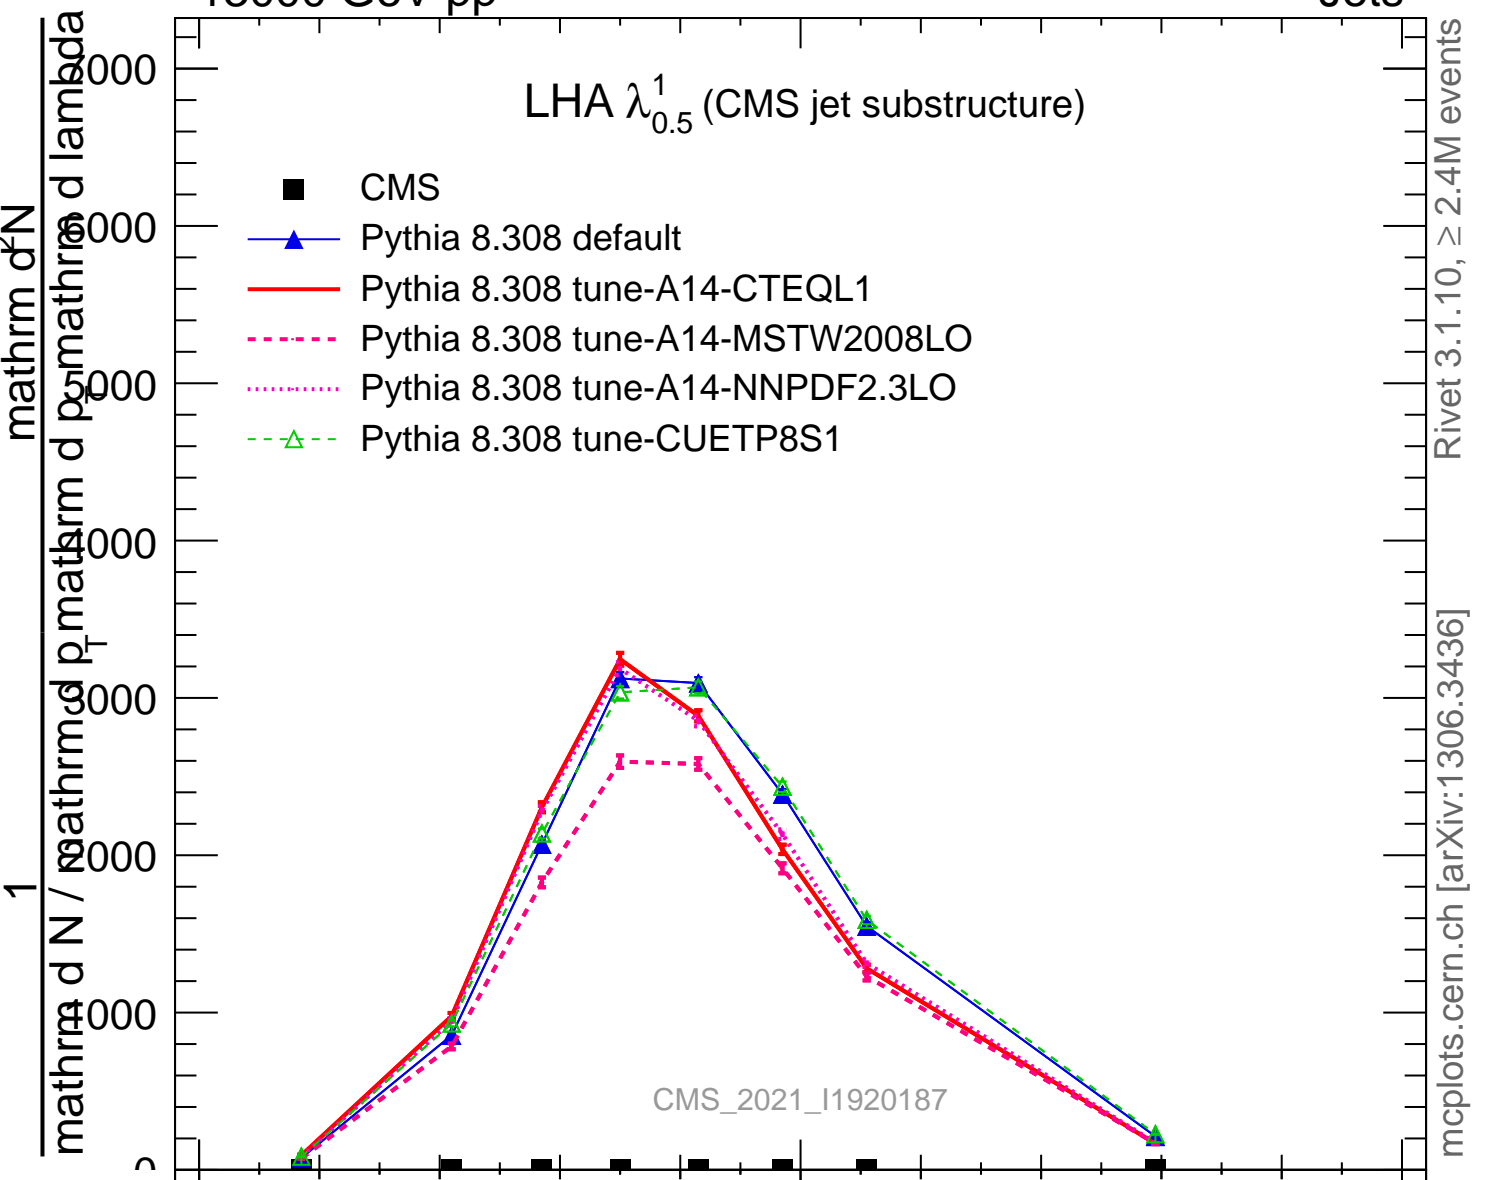

LHA $\lambda_{0.5}^1$ (CMS jet substructure)

- CMS
- ▲ Pythia 8.308 default
- Pythia 8.308 tune-A14-CTEQL1
- - - Pythia 8.308 tune-A14-MSTW2008LO
- ⋯ Pythia 8.308 tune-A14-NNPDF2.3LO
- - Δ Pythia 8.308 tune-CUETP8S1

CMS_2021_I1920187

Rivet 3.1.10, ≥ 2.4M events
mcplots.cern.ch [arXiv:1306.3436]