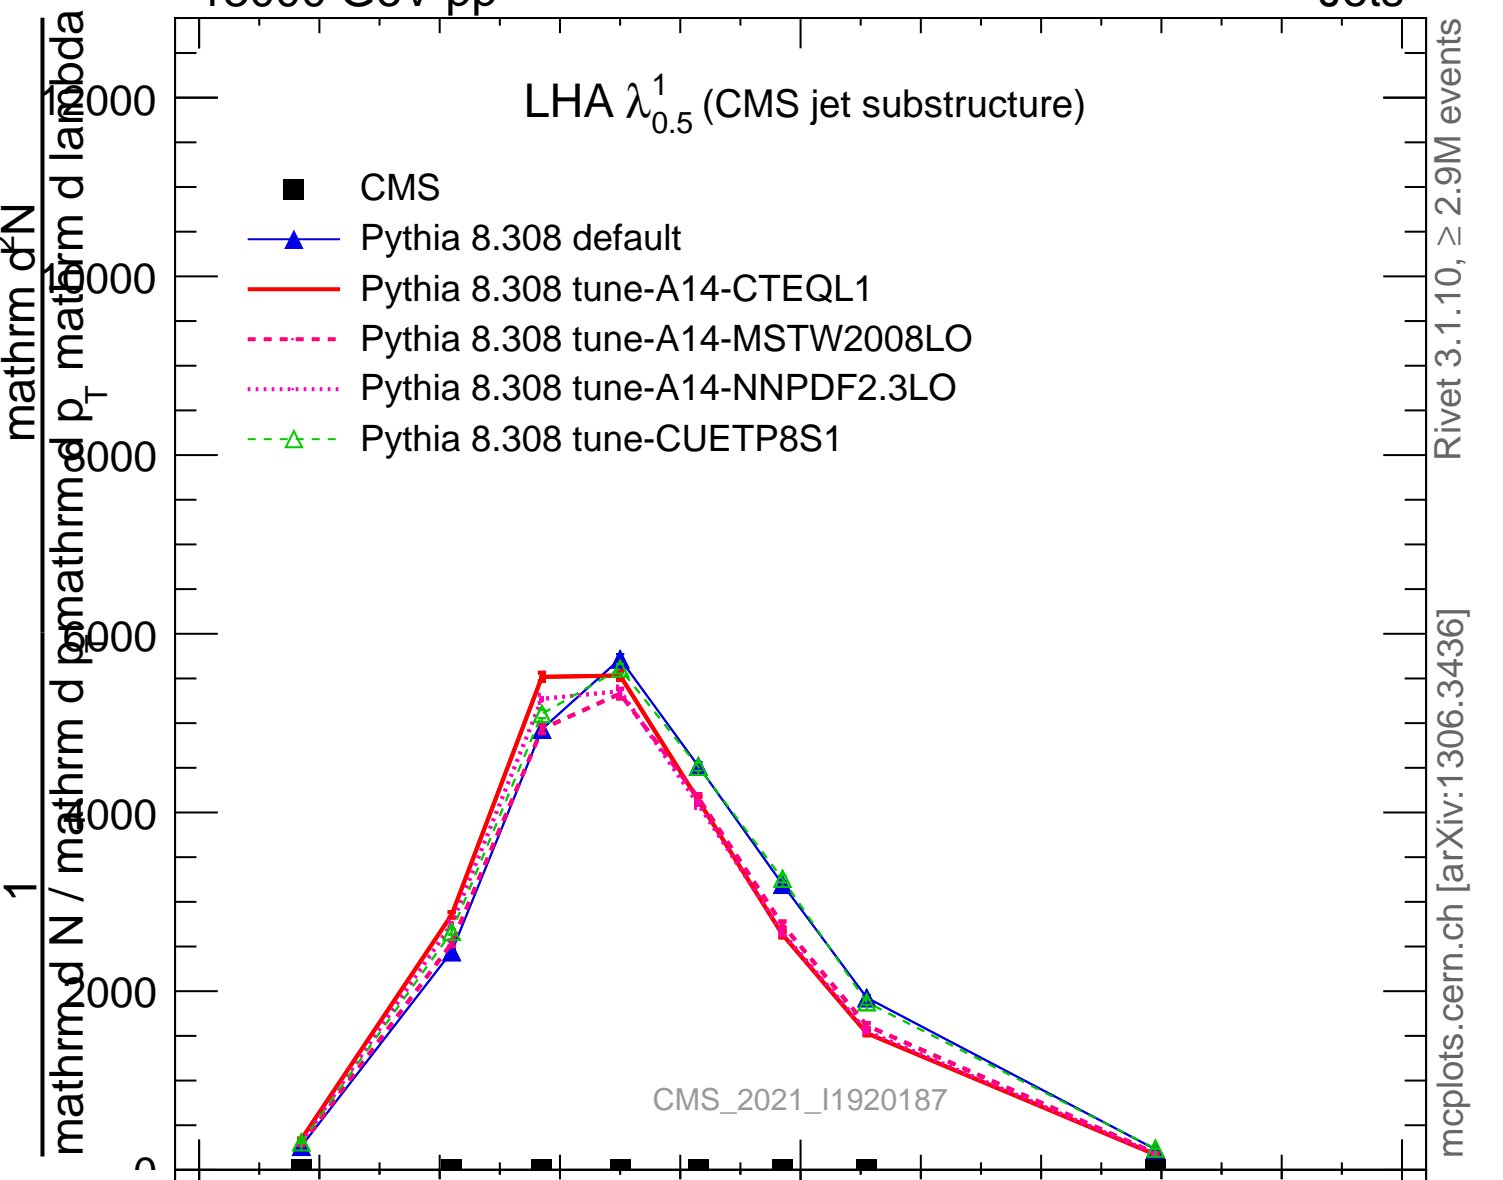

LHA $\lambda_{0.5}^1$ (CMS jet substructure)

- CMS
- ▲ Pythia 8.308 default
- Pythia 8.308 tune-A14-CTEQL1
- - - Pythia 8.308 tune-A14-MSTW2008LO
- ⋯ Pythia 8.308 tune-A14-NNPDF2.3LO
- - Δ Pythia 8.308 tune-CUETP8S1

CMS_2021_I1920187

Rivet 3.1.10, ≥ 2.9M events
mcplots.cern.ch [arXiv:1306.3436]