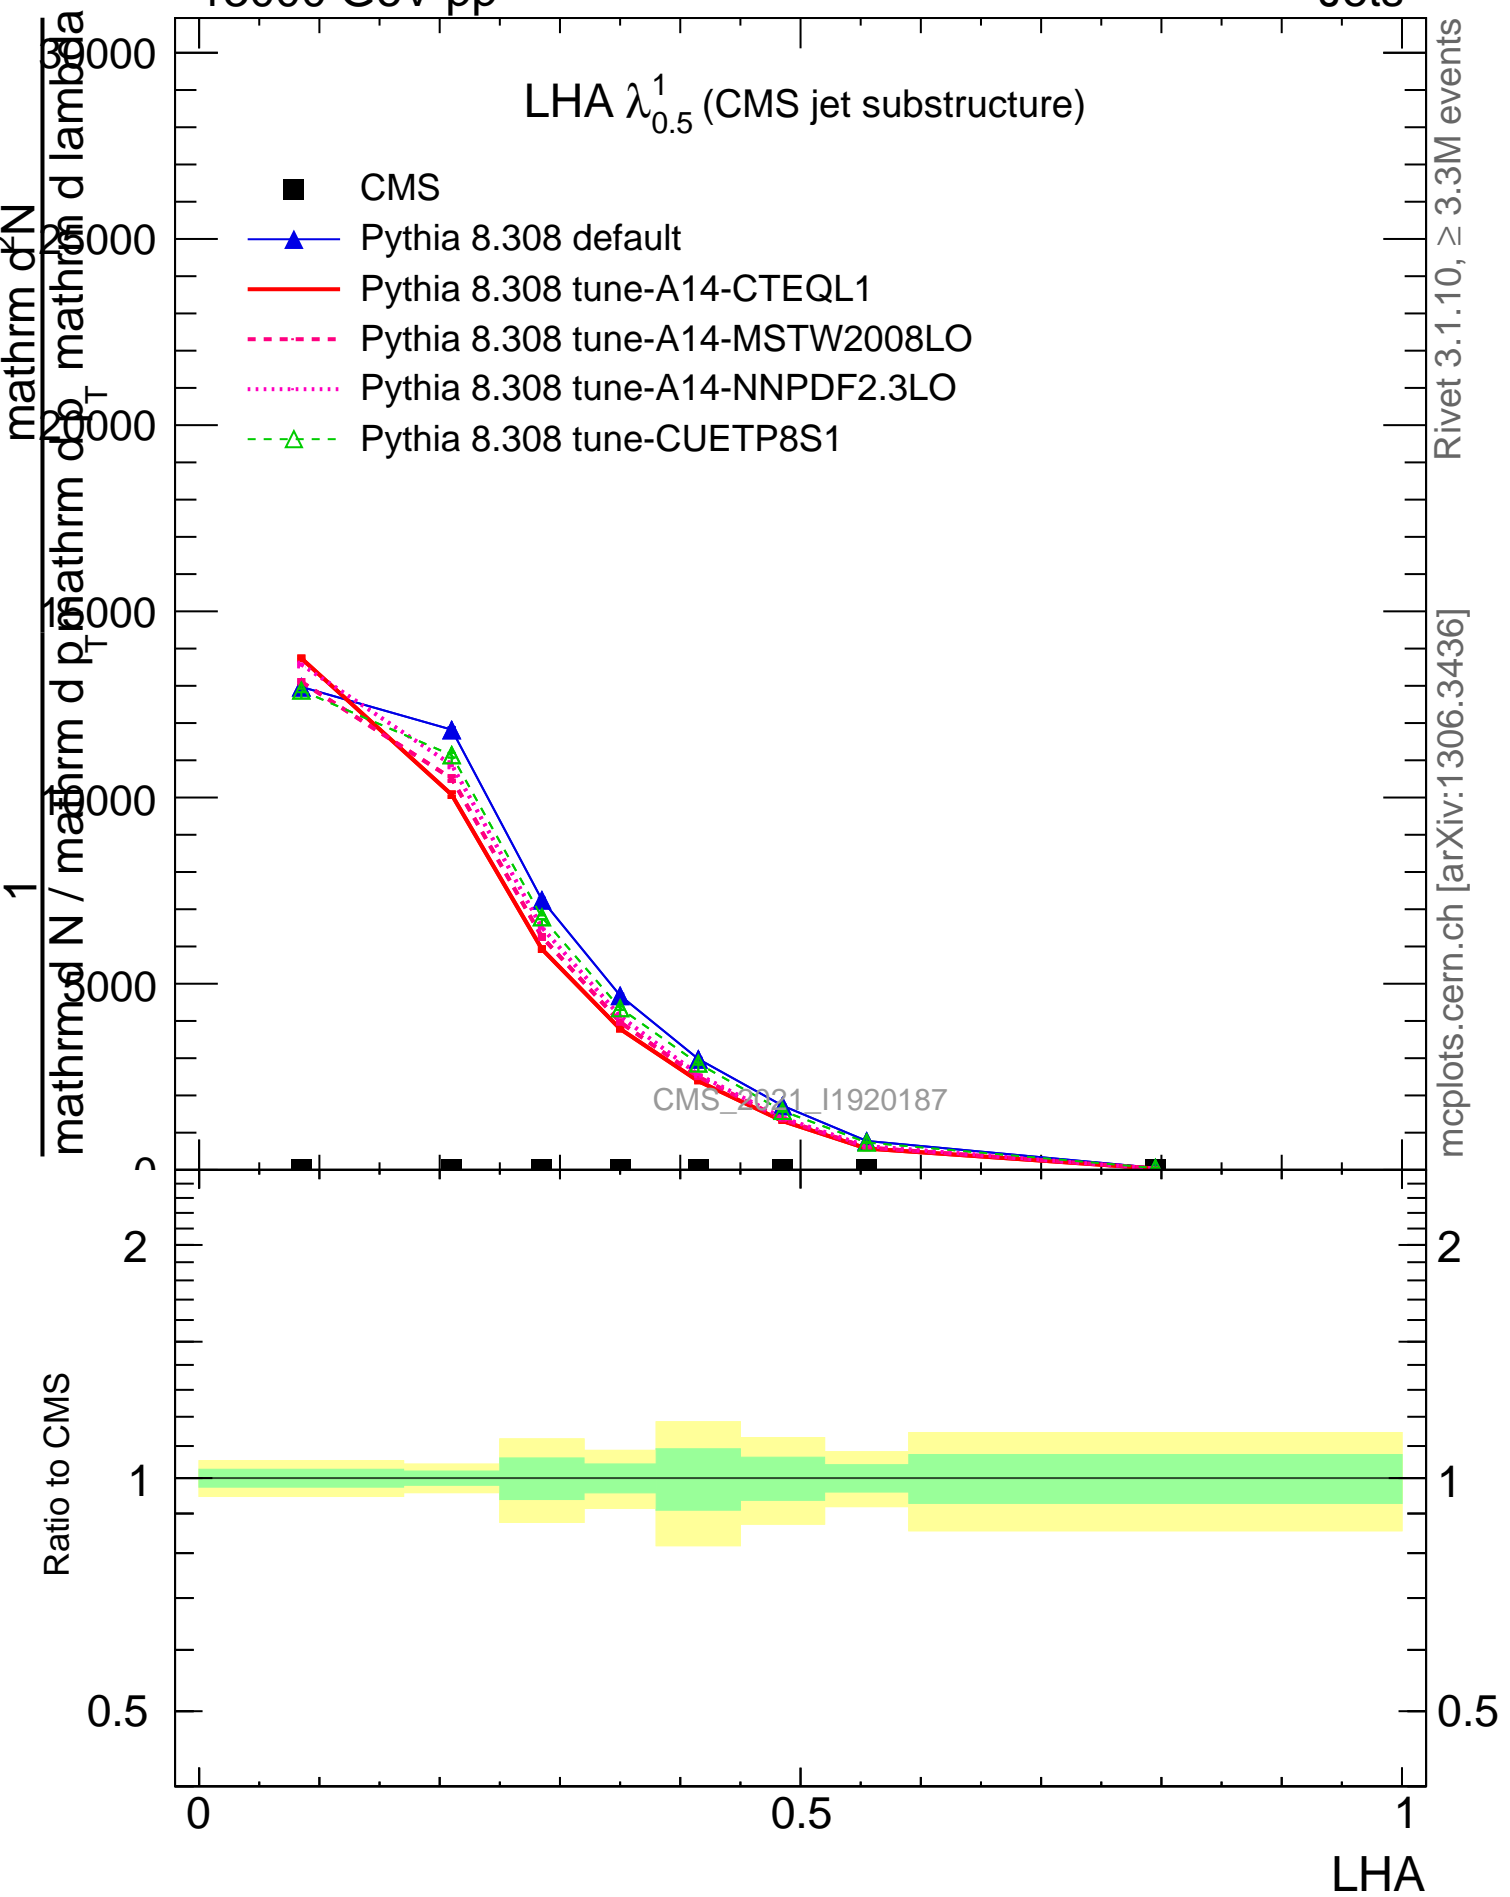

LHA  $\lambda_{0.5}^1$  (CMS jet substructure)

- CMS
- ▲ Pythia 8.308 default
- Pythia 8.308 tune-A14-CTEQL1
- - - Pythia 8.308 tune-A14-MSTW2008LO
- ⋯ Pythia 8.308 tune-A14-NNPDF2.3LO
- - Δ Pythia 8.308 tune-CUETP8S1

Rivet 3.1.10, ≥ 3.3M events

mcplots.cern.ch [arXiv:1306.3436]

CMS\_11920187

2

1

0.5

LHA