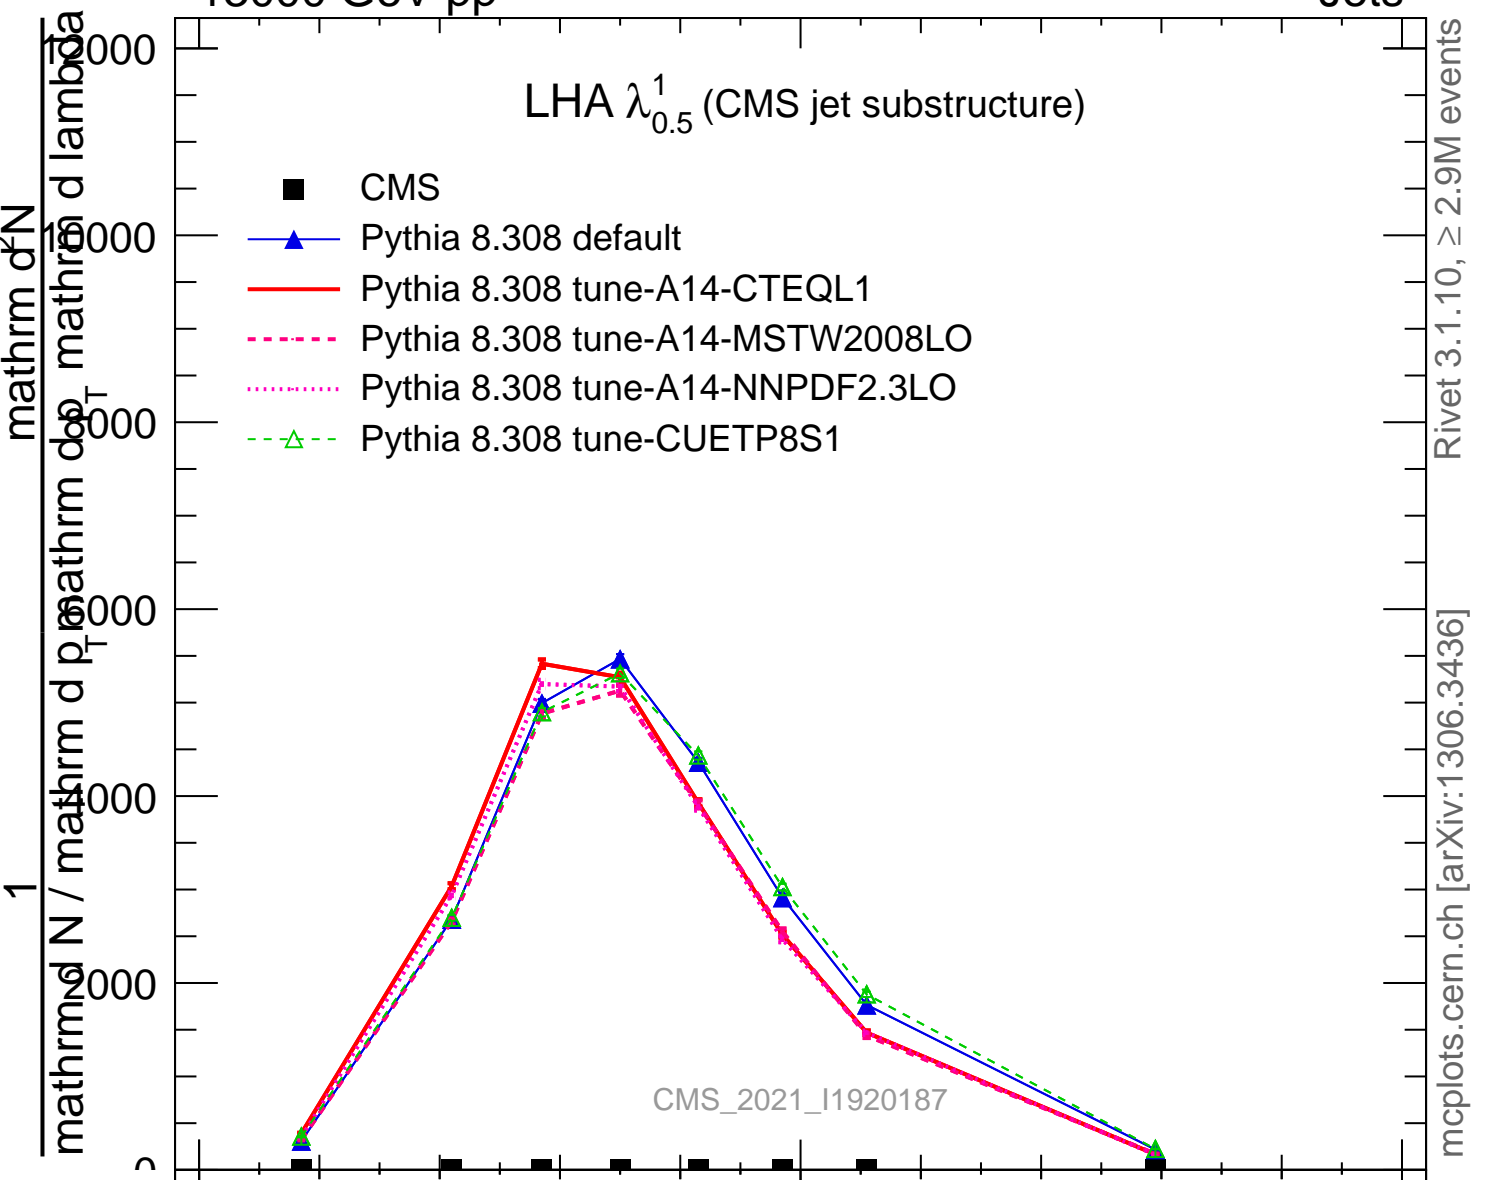

LHA  $\lambda_{0.5}^1$  (CMS jet substructure)

- CMS
- ▲ Pythia 8.308 default
- Pythia 8.308 tune-A14-CTEQL1
- - - Pythia 8.308 tune-A14-MSTW2008LO
- ⋯ Pythia 8.308 tune-A14-NNPDF2.3LO
- - Δ Pythia 8.308 tune-CUETP8S1

Rivet 3.1.10, ≥ 2.9M events

mcplots.cern.ch [arXiv:1306.3436]