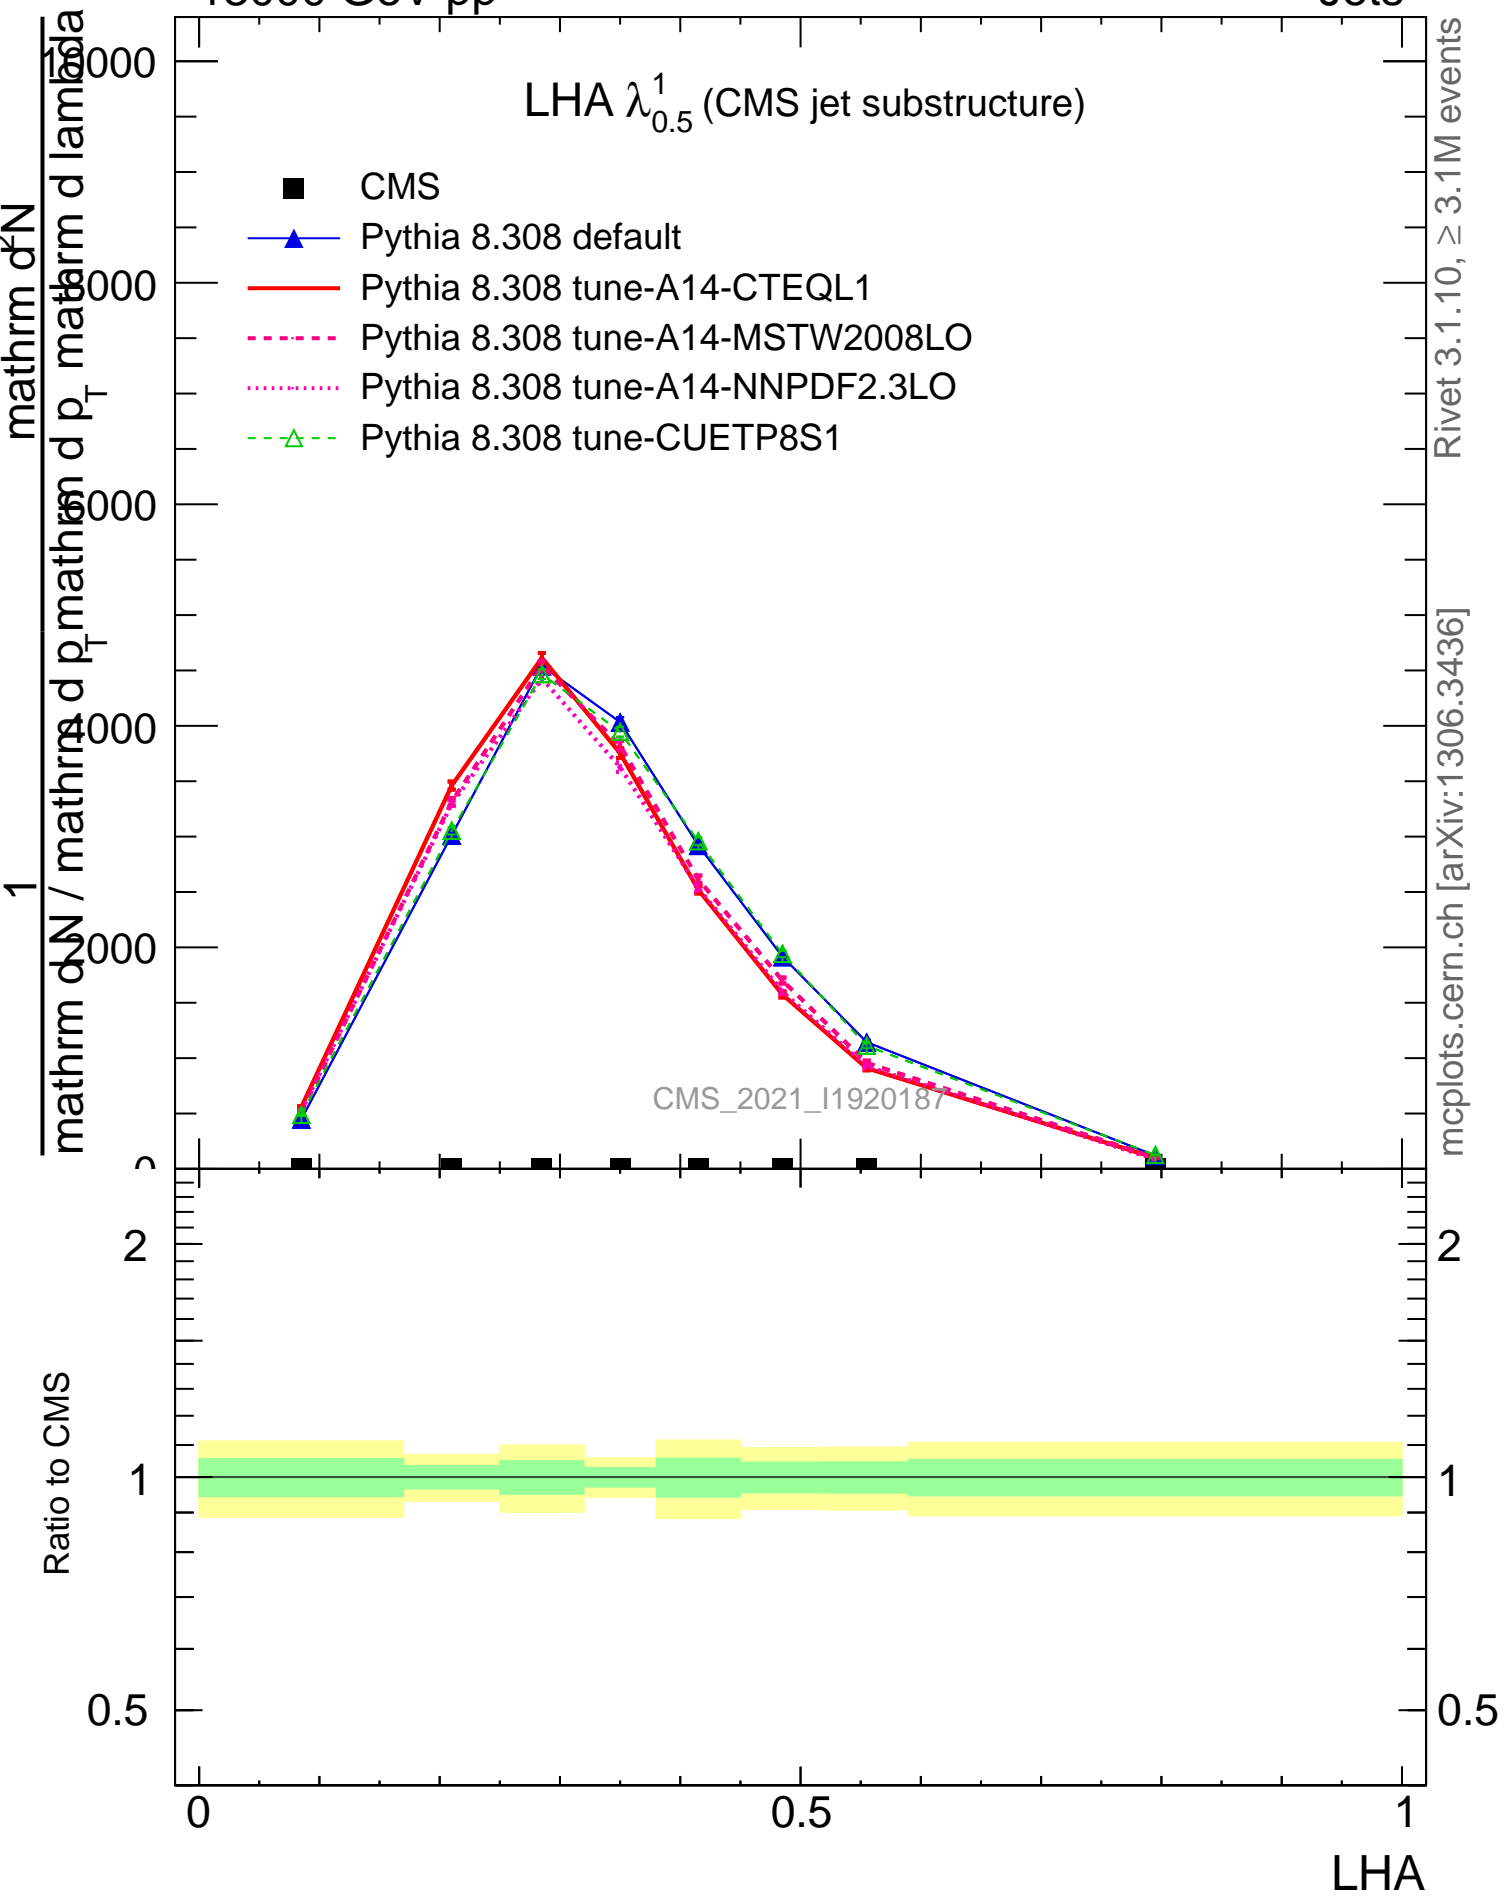

LHA $\lambda_{0.5}^1$ (CMS jet substructure)

- CMS
- ▲ Pythia 8.308 default
- Pythia 8.308 tune-A14-CTEQL1
- - - Pythia 8.308 tune-A14-MSTW2008LO
- ⋯ Pythia 8.308 tune-A14-NNPDF2.3LO
- - Δ Pythia 8.308 tune-CUETP8S1

Rivet 3.1.10, $\geq 3.1M$ events

mcplots.cern.ch [arXiv:1306.3436]

CMS_2021_I1920187