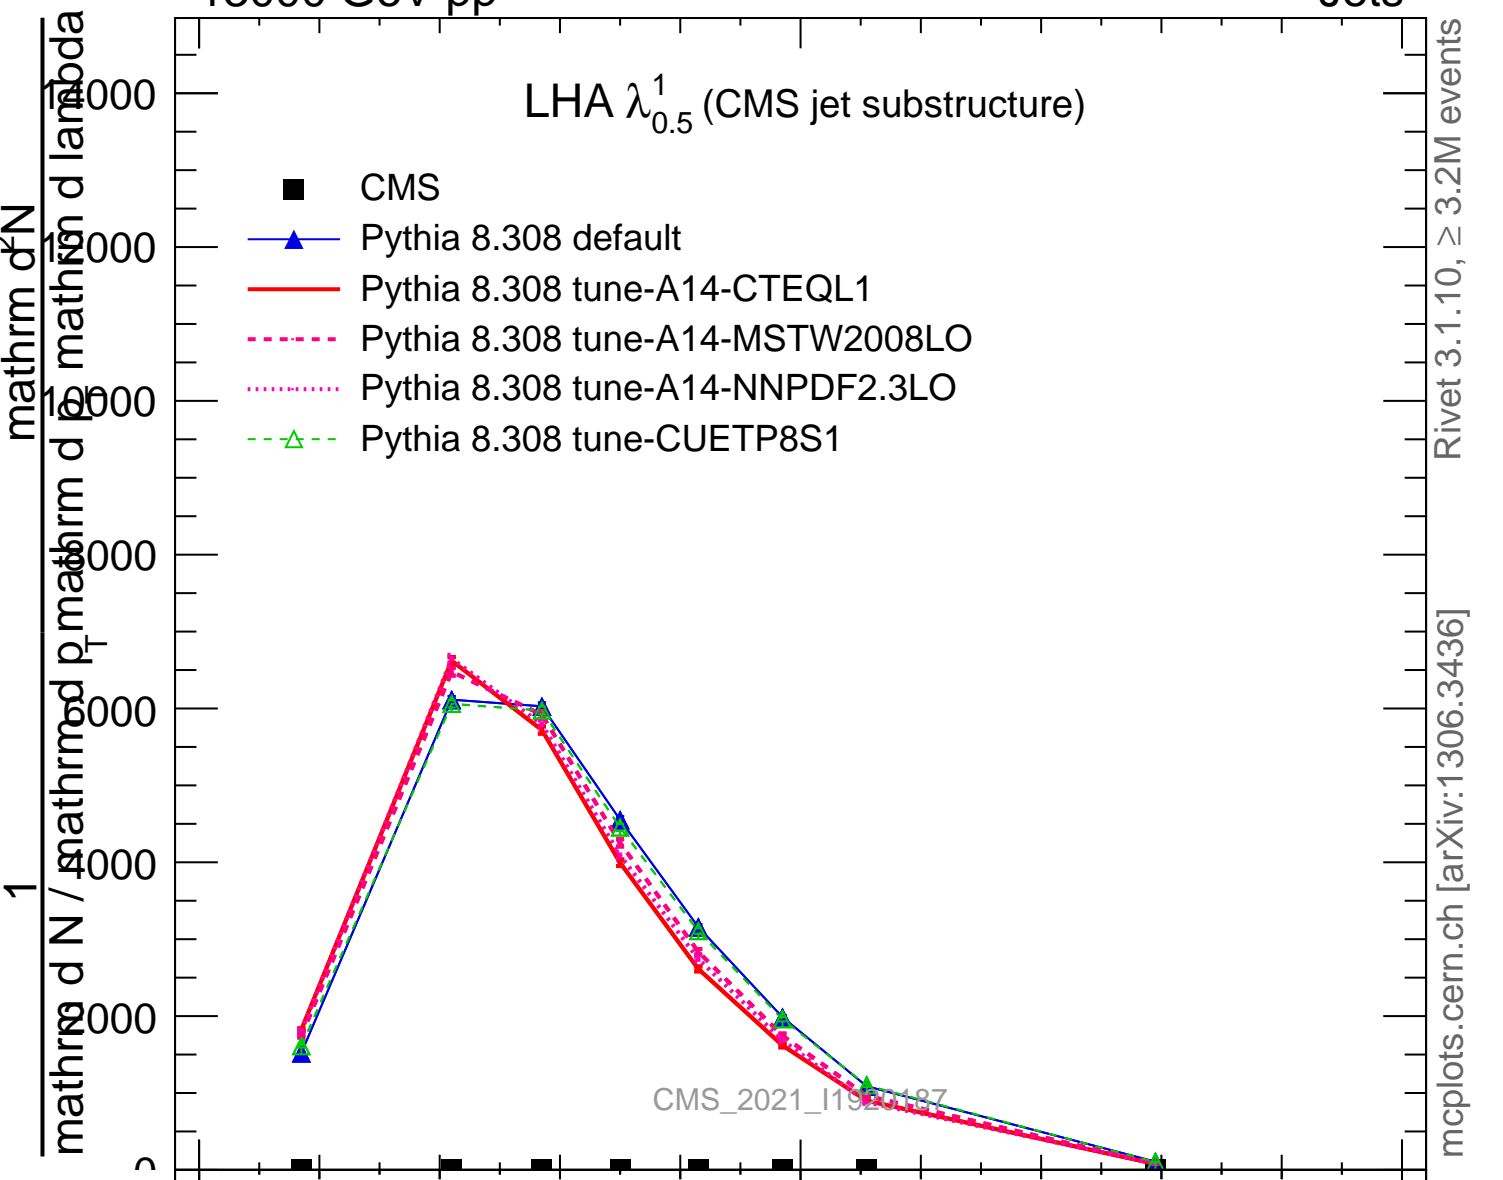

LHA  $\lambda_{0.5}^1$  (CMS jet substructure)

- CMS
- ▲ Pythia 8.308 default
- Pythia 8.308 tune-A14-CTEQL1
- - - Pythia 8.308 tune-A14-MSTW2008LO
- ⋯ Pythia 8.308 tune-A14-NNPDF2.3LO
- - Δ Pythia 8.308 tune-CUETP8S1

Rivet 3.1.10, ≥ 3.2M events  
mcplots.cern.ch [arXiv:1306.3436]