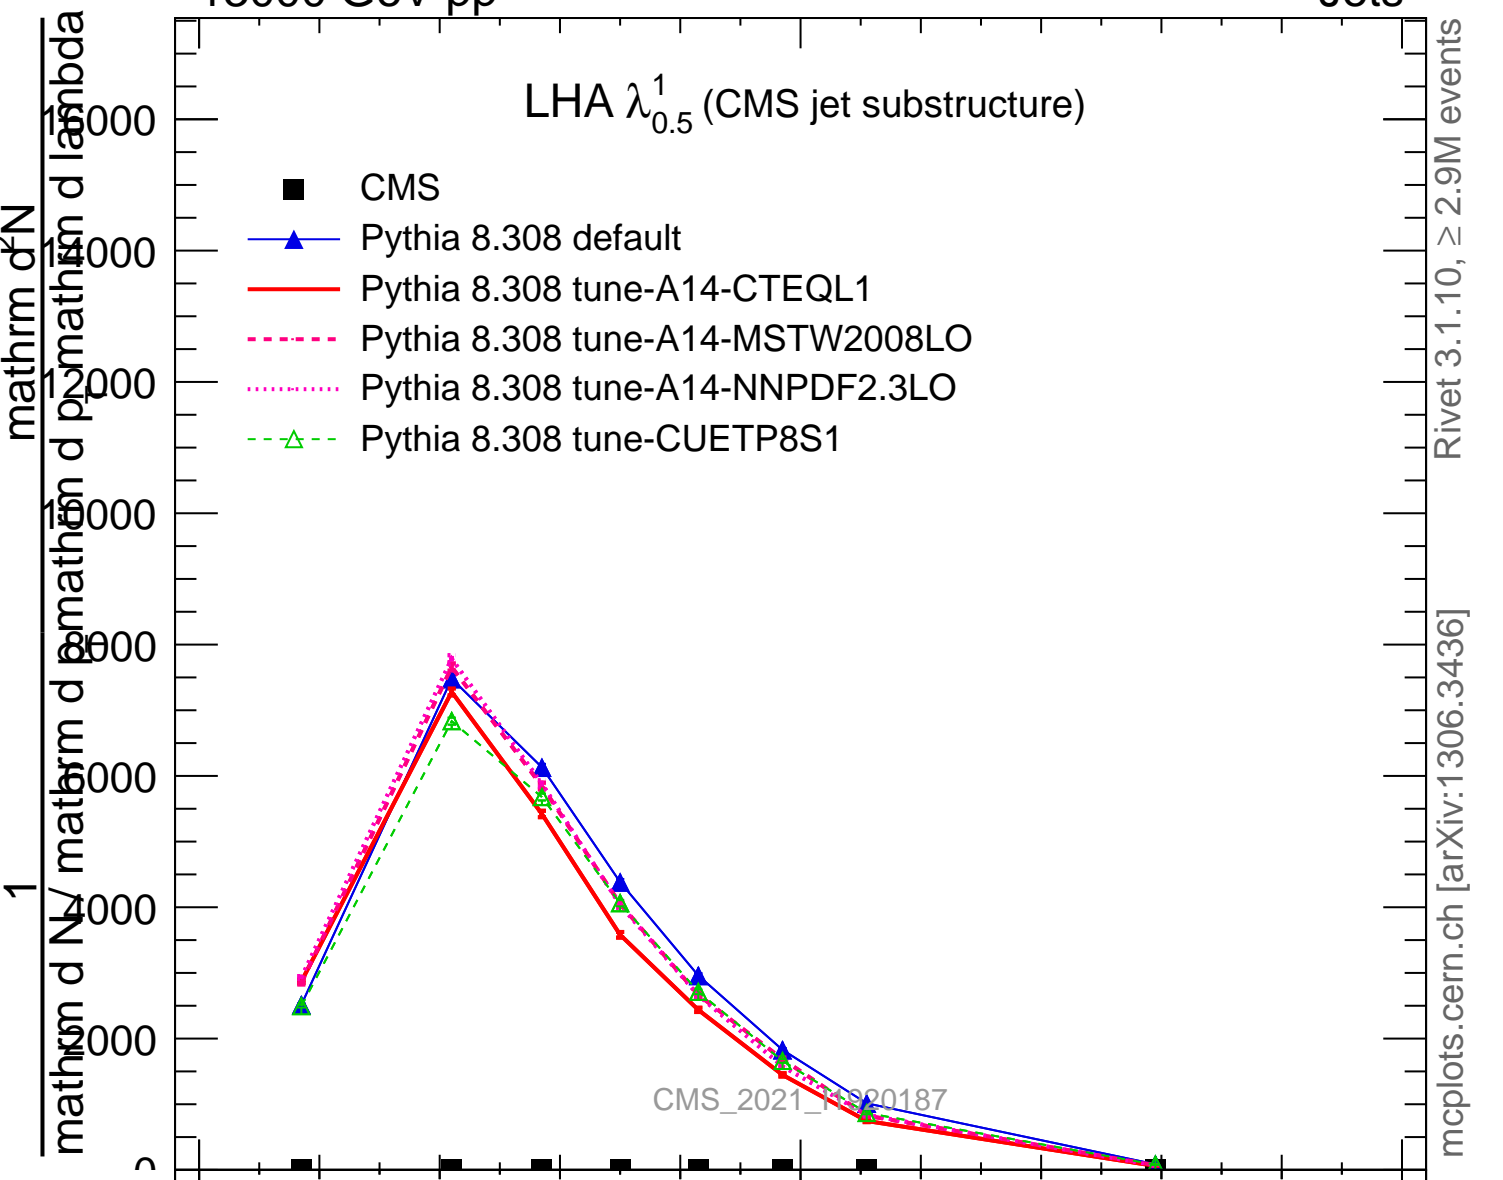

LHA $\lambda_{0.5}^1$ (CMS jet substructure)

- CMS
- ▲ Pythia 8.308 default
- Pythia 8.308 tune-A14-CTEQL1
- - - Pythia 8.308 tune-A14-MSTW2008LO
- ⋯ Pythia 8.308 tune-A14-NNPDF2.3LO
- - Δ Pythia 8.308 tune-CUETP8S1

Rivet 3.1.10, ≥ 2.9M events

mcplots.cern.ch [arXiv:1306.3436]

CMS_2021_1300187