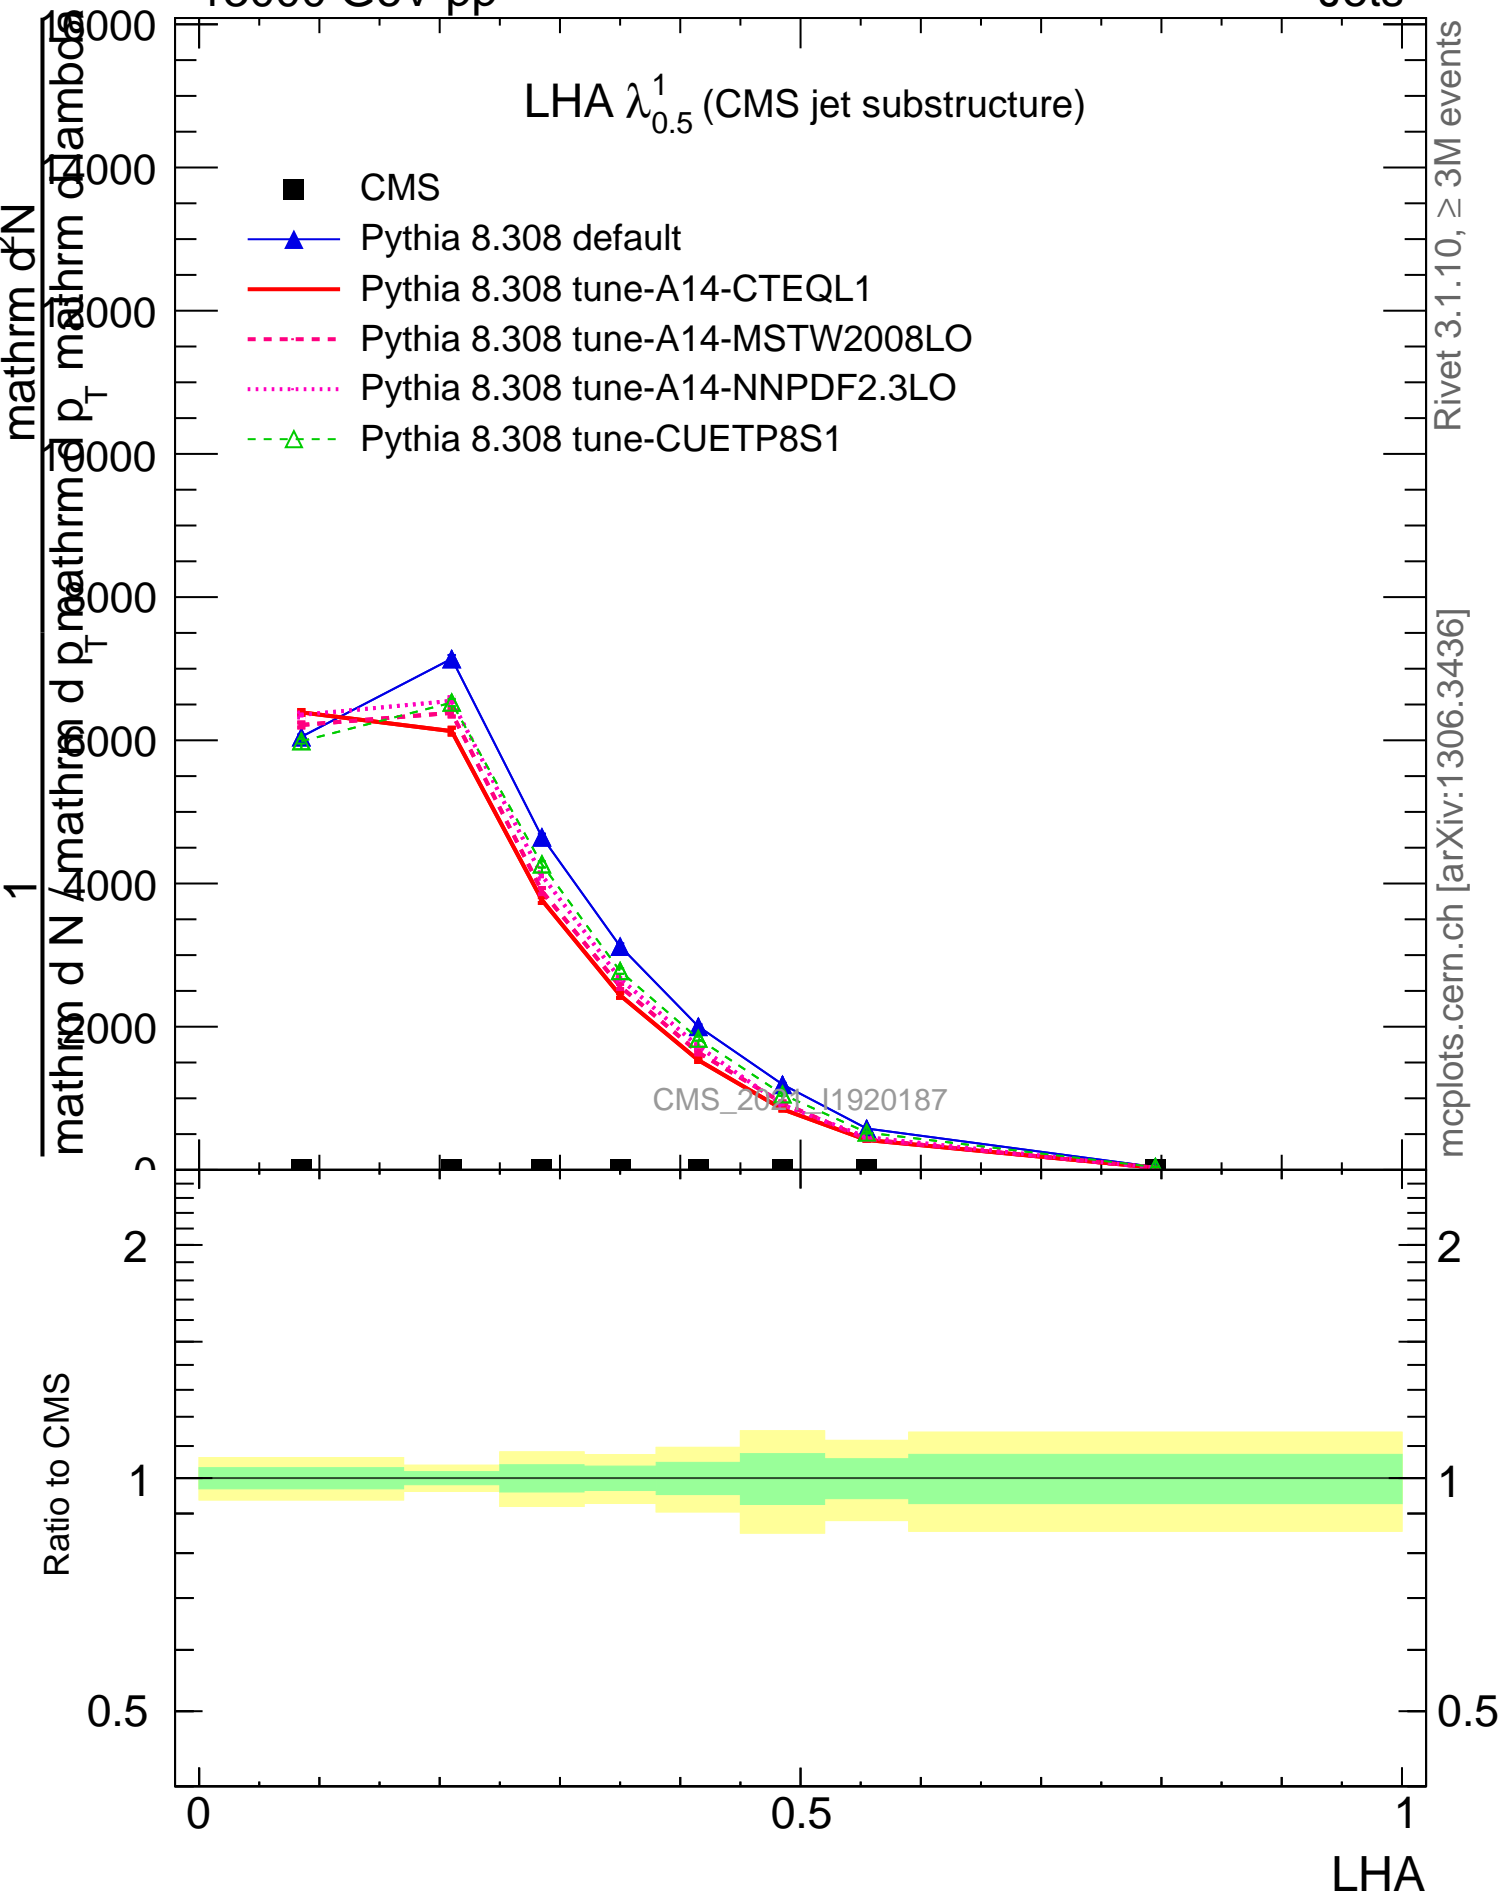

LHA $\lambda_{0.5}^1$ (CMS jet substructure)

- CMS
- ▲ Pythia 8.308 default
- Pythia 8.308 tune-A14-CTEQL1
- - - Pythia 8.308 tune-A14-MSTW2008LO
- ⋯ Pythia 8.308 tune-A14-NNPDF2.3LO
- - Δ Pythia 8.308 tune-CUETP8S1

CMS_2011-11920187

Rivet 3.1.10, $\geq 3M$ events
mcplots.cern.ch [arXiv:1306.3436]

2

0.5

LHA