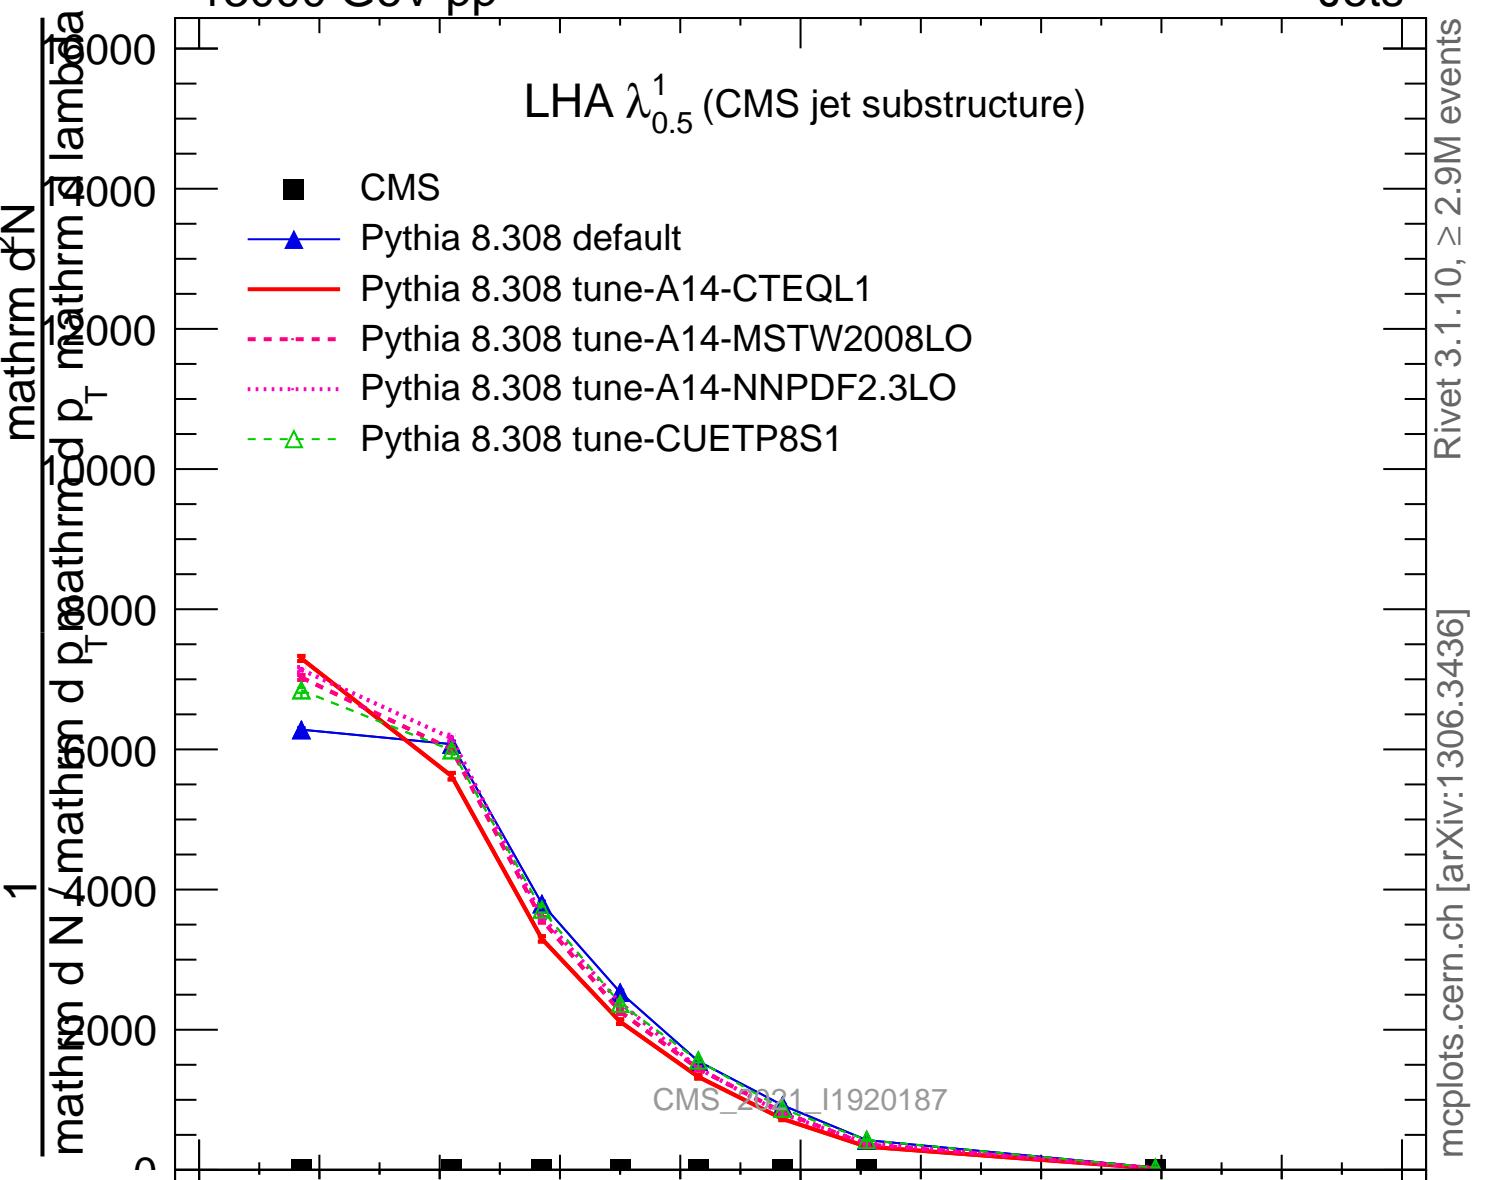

LHA $\lambda_{0.5}^1$ (CMS jet substructure)

- CMS
- ▲ Pythia 8.308 default
- Pythia 8.308 tune-A14-CTEQL1
- - - Pythia 8.308 tune-A14-MSTW2008LO
- ⋯ Pythia 8.308 tune-A14-NNPDF2.3LO
- - Δ Pythia 8.308 tune-CUETP8S1

mcplots.cern.ch [arXiv:1306.3436]
Rivet 3.1.10, $\geq 2.9M$ events