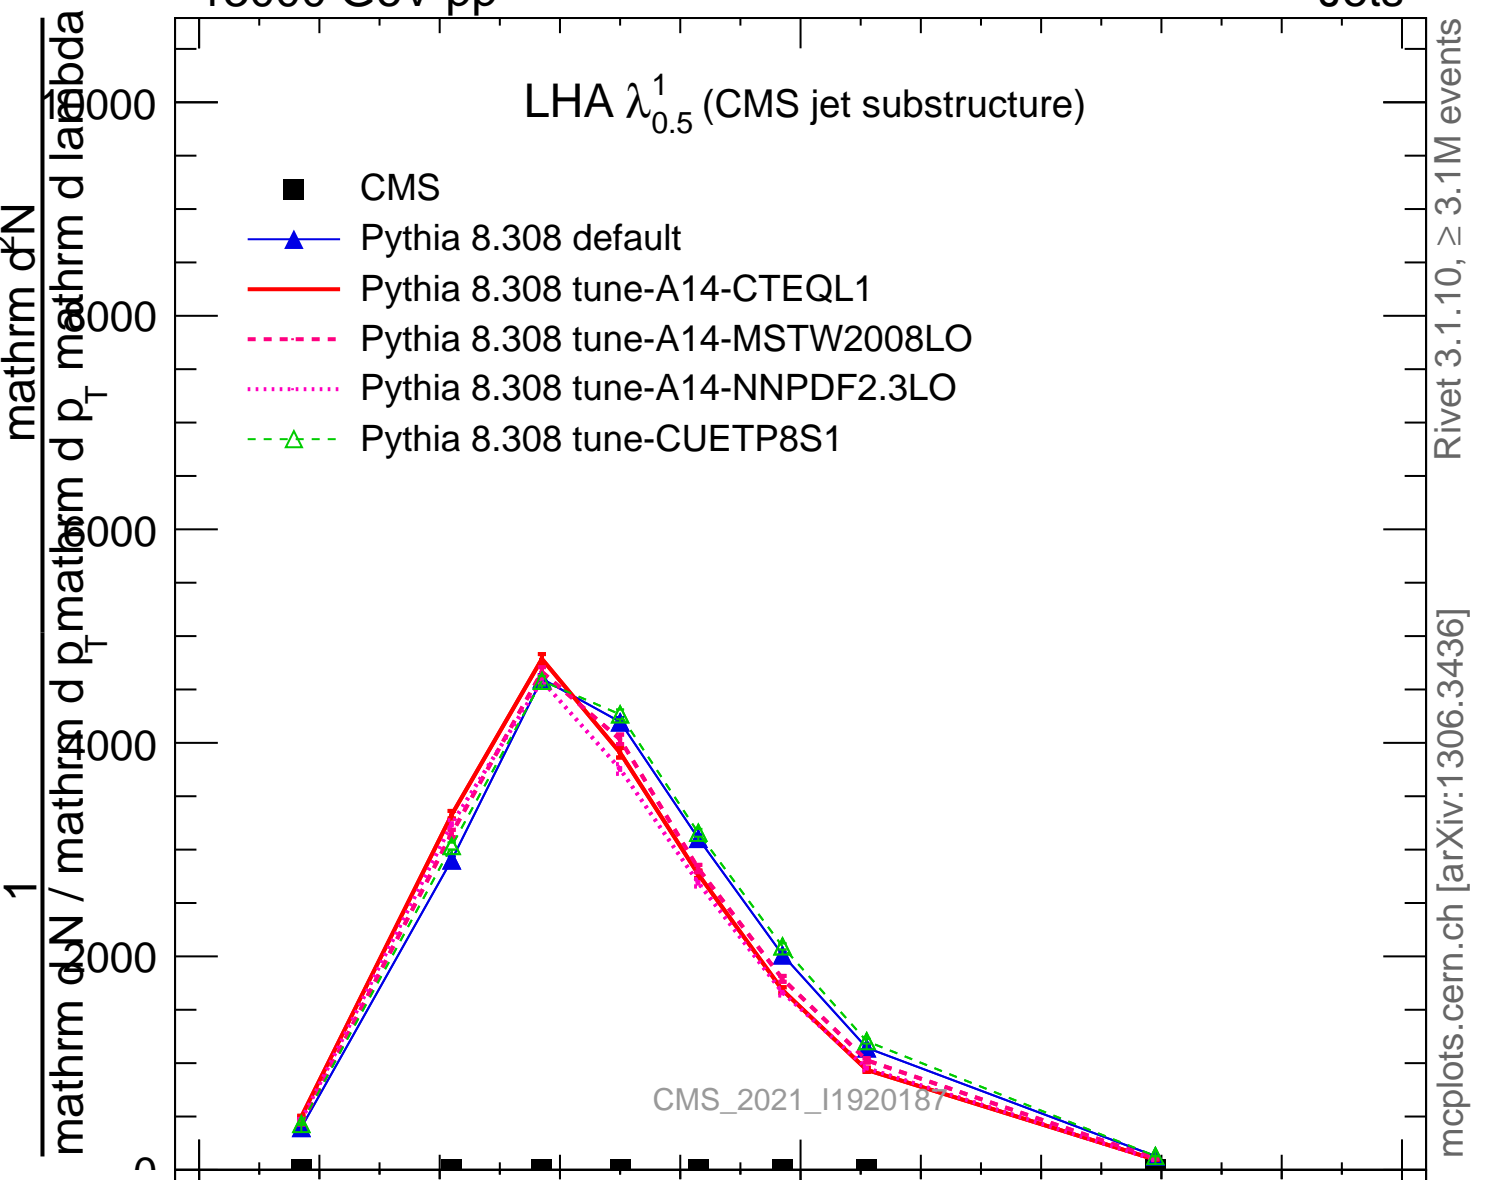

LHA $\lambda_{0.5}^1$ (CMS jet substructure)

- CMS
- ▲ Pythia 8.308 default
- Pythia 8.308 tune-A14-CTEQL1
- - - Pythia 8.308 tune-A14-MSTW2008LO
- ⋯ Pythia 8.308 tune-A14-NNPDF2.3LO
- - Δ Pythia 8.308 tune-CUETP8S1

CMS_2021_I1920187

Rivet 3.1.10, ≥ 3.1M events
mcplots.cern.ch [arXiv:1306.3436]