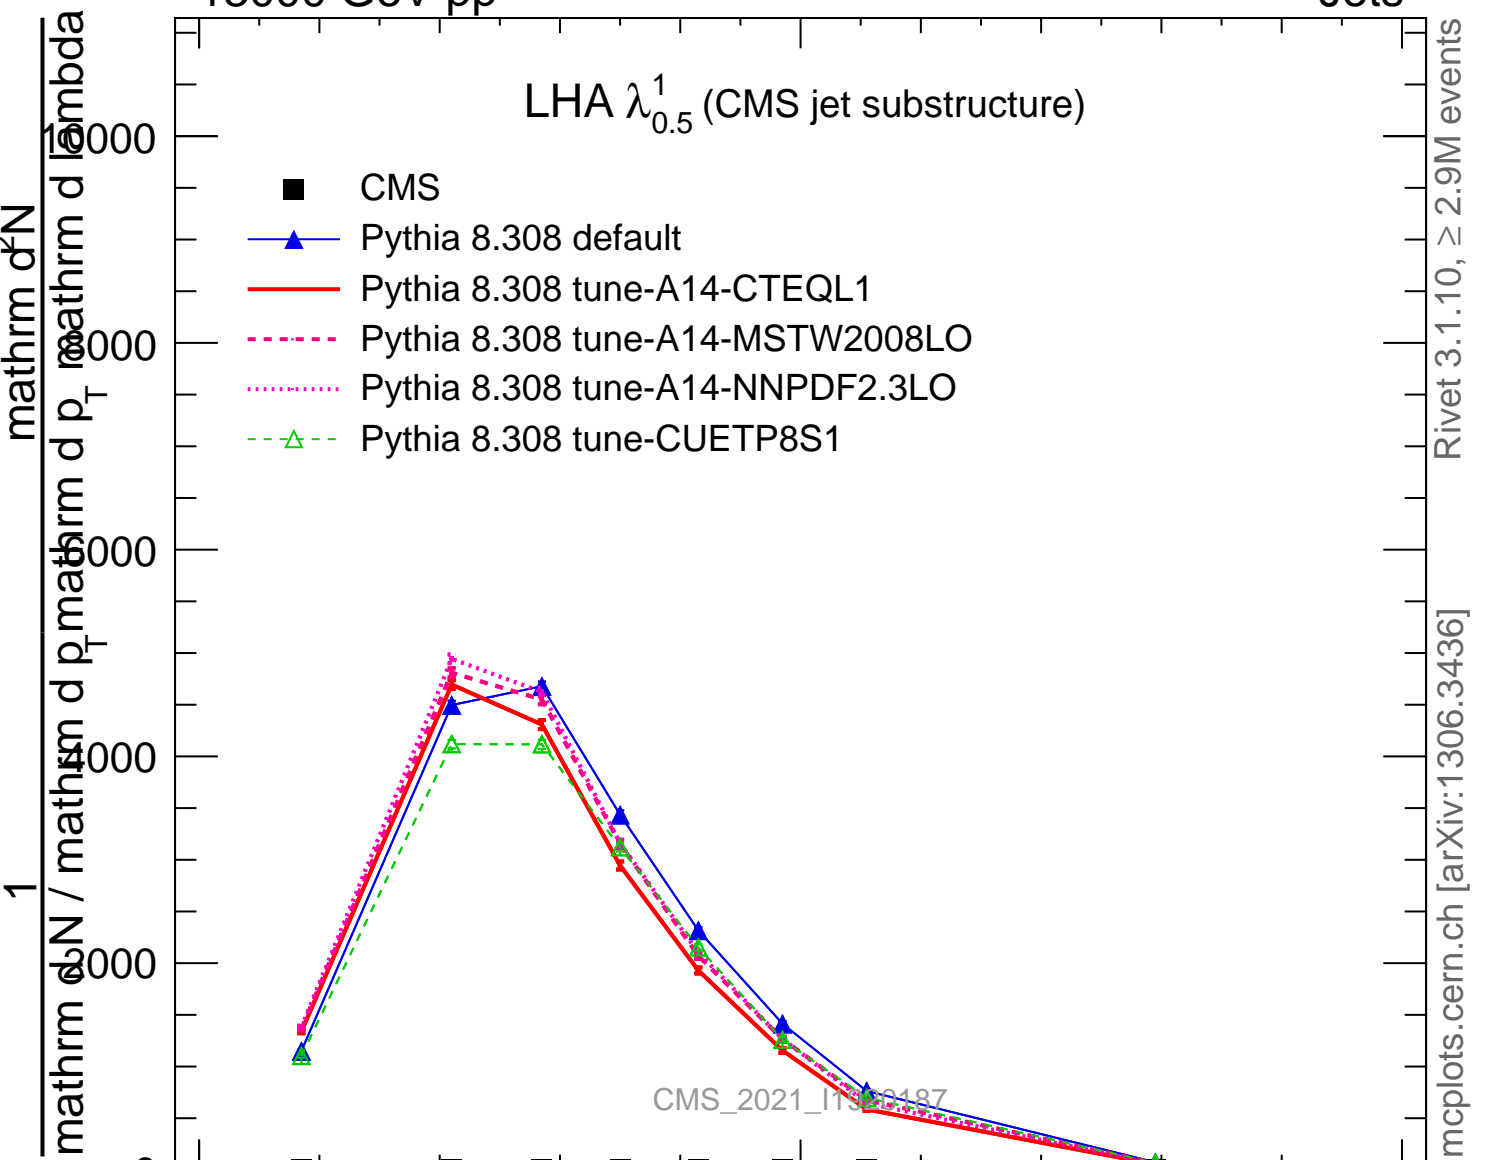

LHA $\lambda_{0.5}^1$ (CMS jet substructure)

- CMS
- ▲ Pythia 8.308 default
- Pythia 8.308 tune-A14-CTEQL1
- - - Pythia 8.308 tune-A14-MSTW2008LO
- ⋯ Pythia 8.308 tune-A14-NNPDF2.3LO
- - Δ Pythia 8.308 tune-CUETP8S1

CMS_2021_ITS-0187

mcplots.cern.ch [arXiv:1306.3436]
Rivet 3.1.10, ≥ 2.9M events