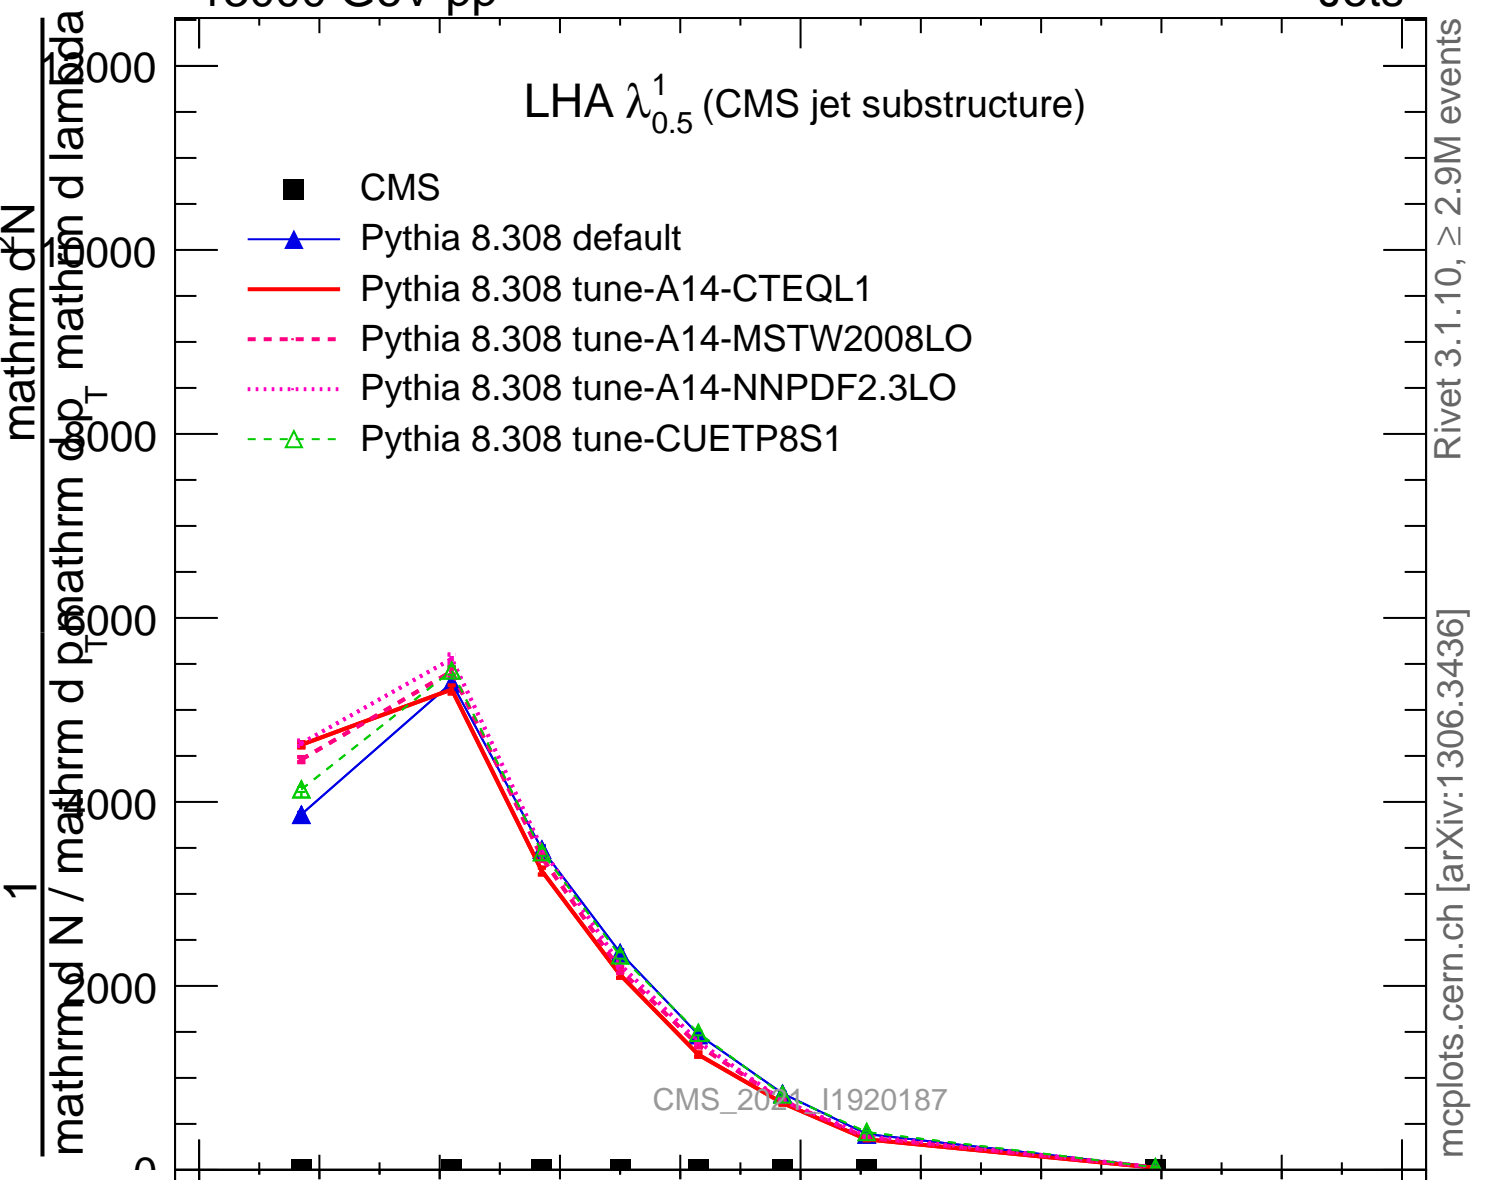

LHA  $\lambda_{0.5}^1$  (CMS jet substructure)

- CMS
- ▲ Pythia 8.308 default
- Pythia 8.308 tune-A14-CTEQL1
- - - Pythia 8.308 tune-A14-MSTW2008LO
- ⋯ Pythia 8.308 tune-A14-NNPDF2.3LO
- - Δ Pythia 8.308 tune-CUETP8S1

mcplots.cern.ch [arXiv:1306.3436]

Rivet 3.1.10, ≥ 2.9M events