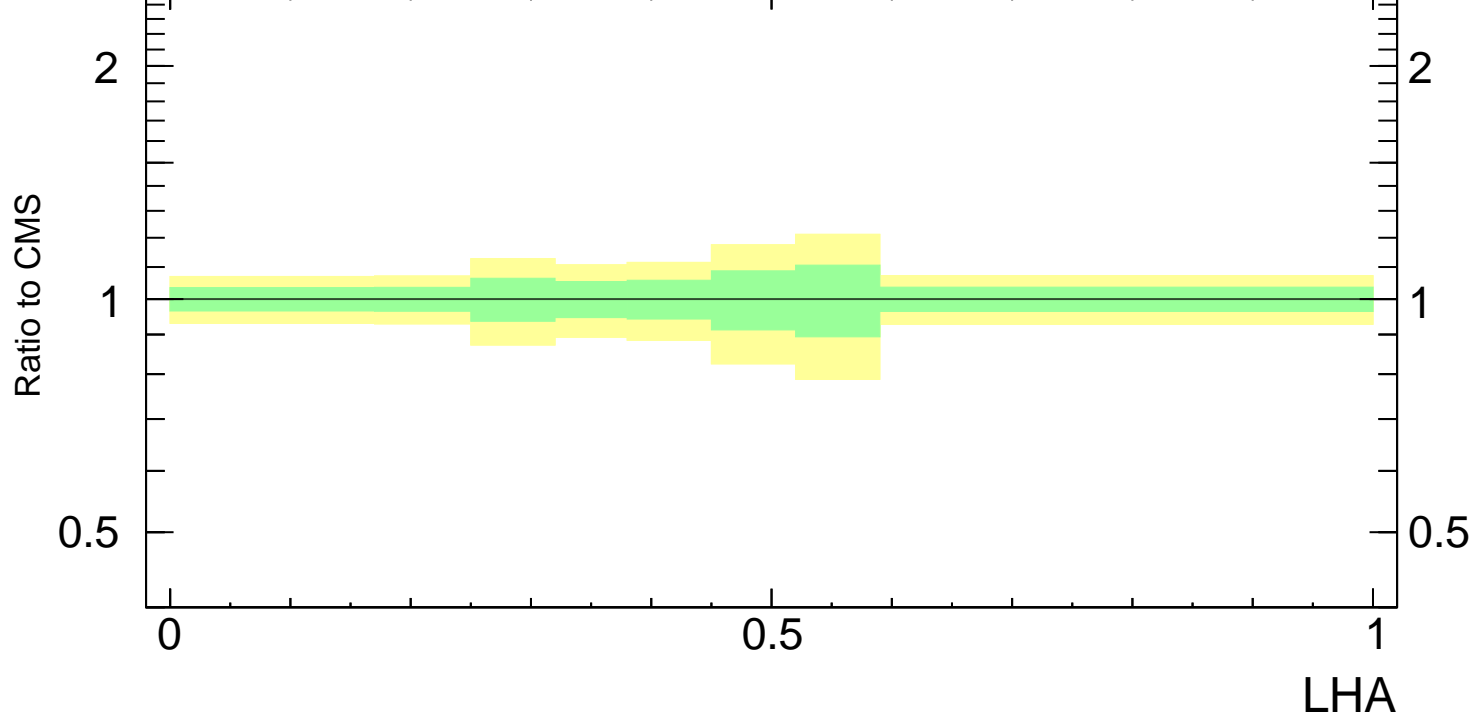

LHA  $\lambda_{0.5}^1$  (CMS jet substructure)

- CMS
- ▲ Pythia 8.308 default
- Pythia 8.308 tune-A14-CTEQL1
- - - Pythia 8.308 tune-A14-MSTW2008LO
- ⋯ Pythia 8.308 tune-A14-NNPDF2.3LO
- - Δ Pythia 8.308 tune-CUETP8S1

mcplots.cern.ch [arXiv:1306.3436]

Rivet 3.1.10, ≥ 2.9M events