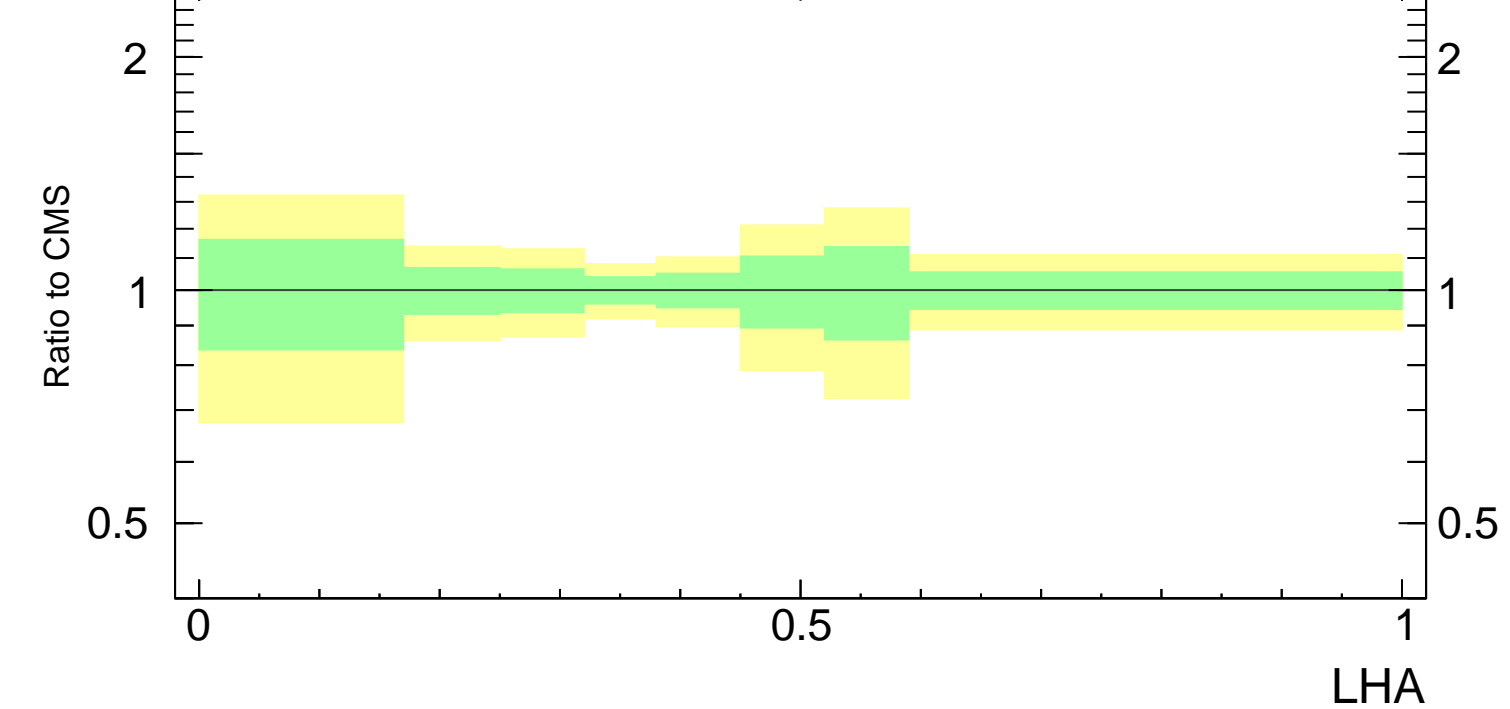

LHA $\lambda_{0.5}^1$ (CMS jet substructure)

- CMS
- ▲ Pythia 8.308 default
- Pythia 8.308 tune-A14-CTEQL1
- - - Pythia 8.308 tune-A14-MSTW2008LO
- ⋯ Pythia 8.308 tune-A14-NNPDF2.3LO
- - Δ Pythia 8.308 tune-CUETP8S1

CMS_2021_I1920187

Rivet 3.1.10, ≥ 2.4M events
mcplots.cern.ch [arXiv:1306.3436]