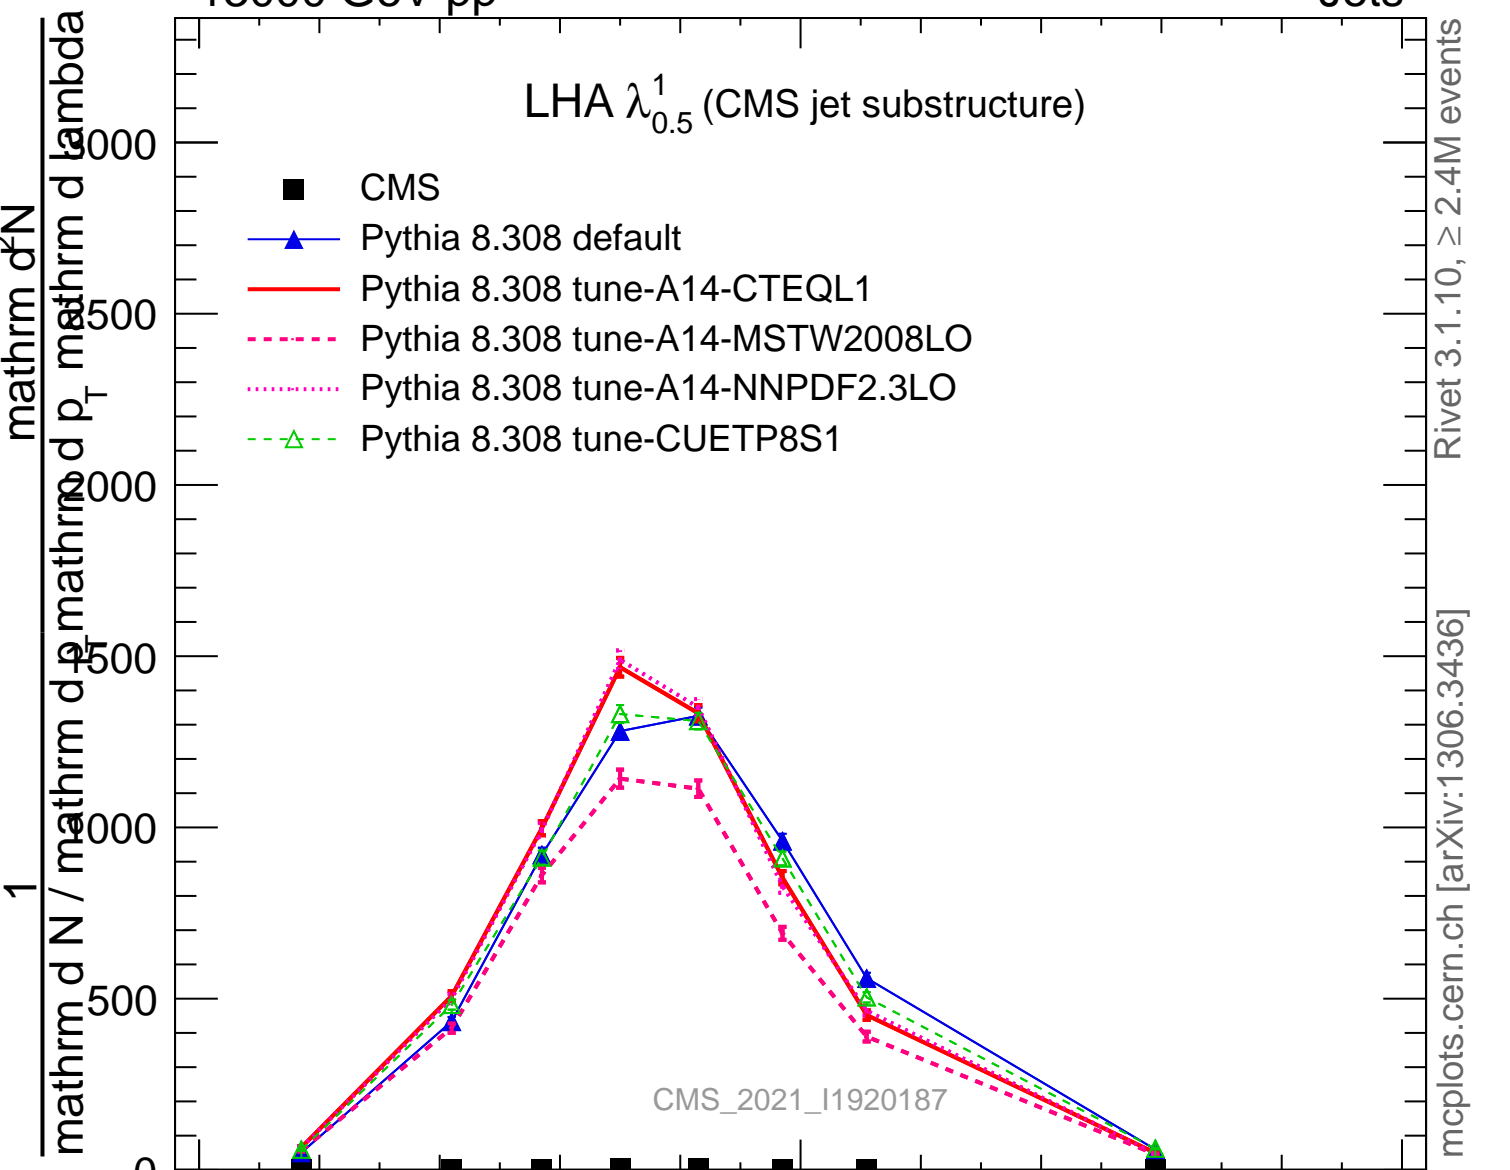

LHA $\lambda_{0.5}^1$ (CMS jet substructure)

- CMS
- ▲ Pythia 8.308 default
- Pythia 8.308 tune-A14-CTEQL1
- - - Pythia 8.308 tune-A14-MSTW2008LO
- ⋯ Pythia 8.308 tune-A14-NNPDF2.3LO
- - Δ Pythia 8.308 tune-CUETP8S1

CMS_2021_I1920187

Rivet 3.1.10, ≥ 2.4M events
mcplots.cern.ch [arXiv:1306.3436]