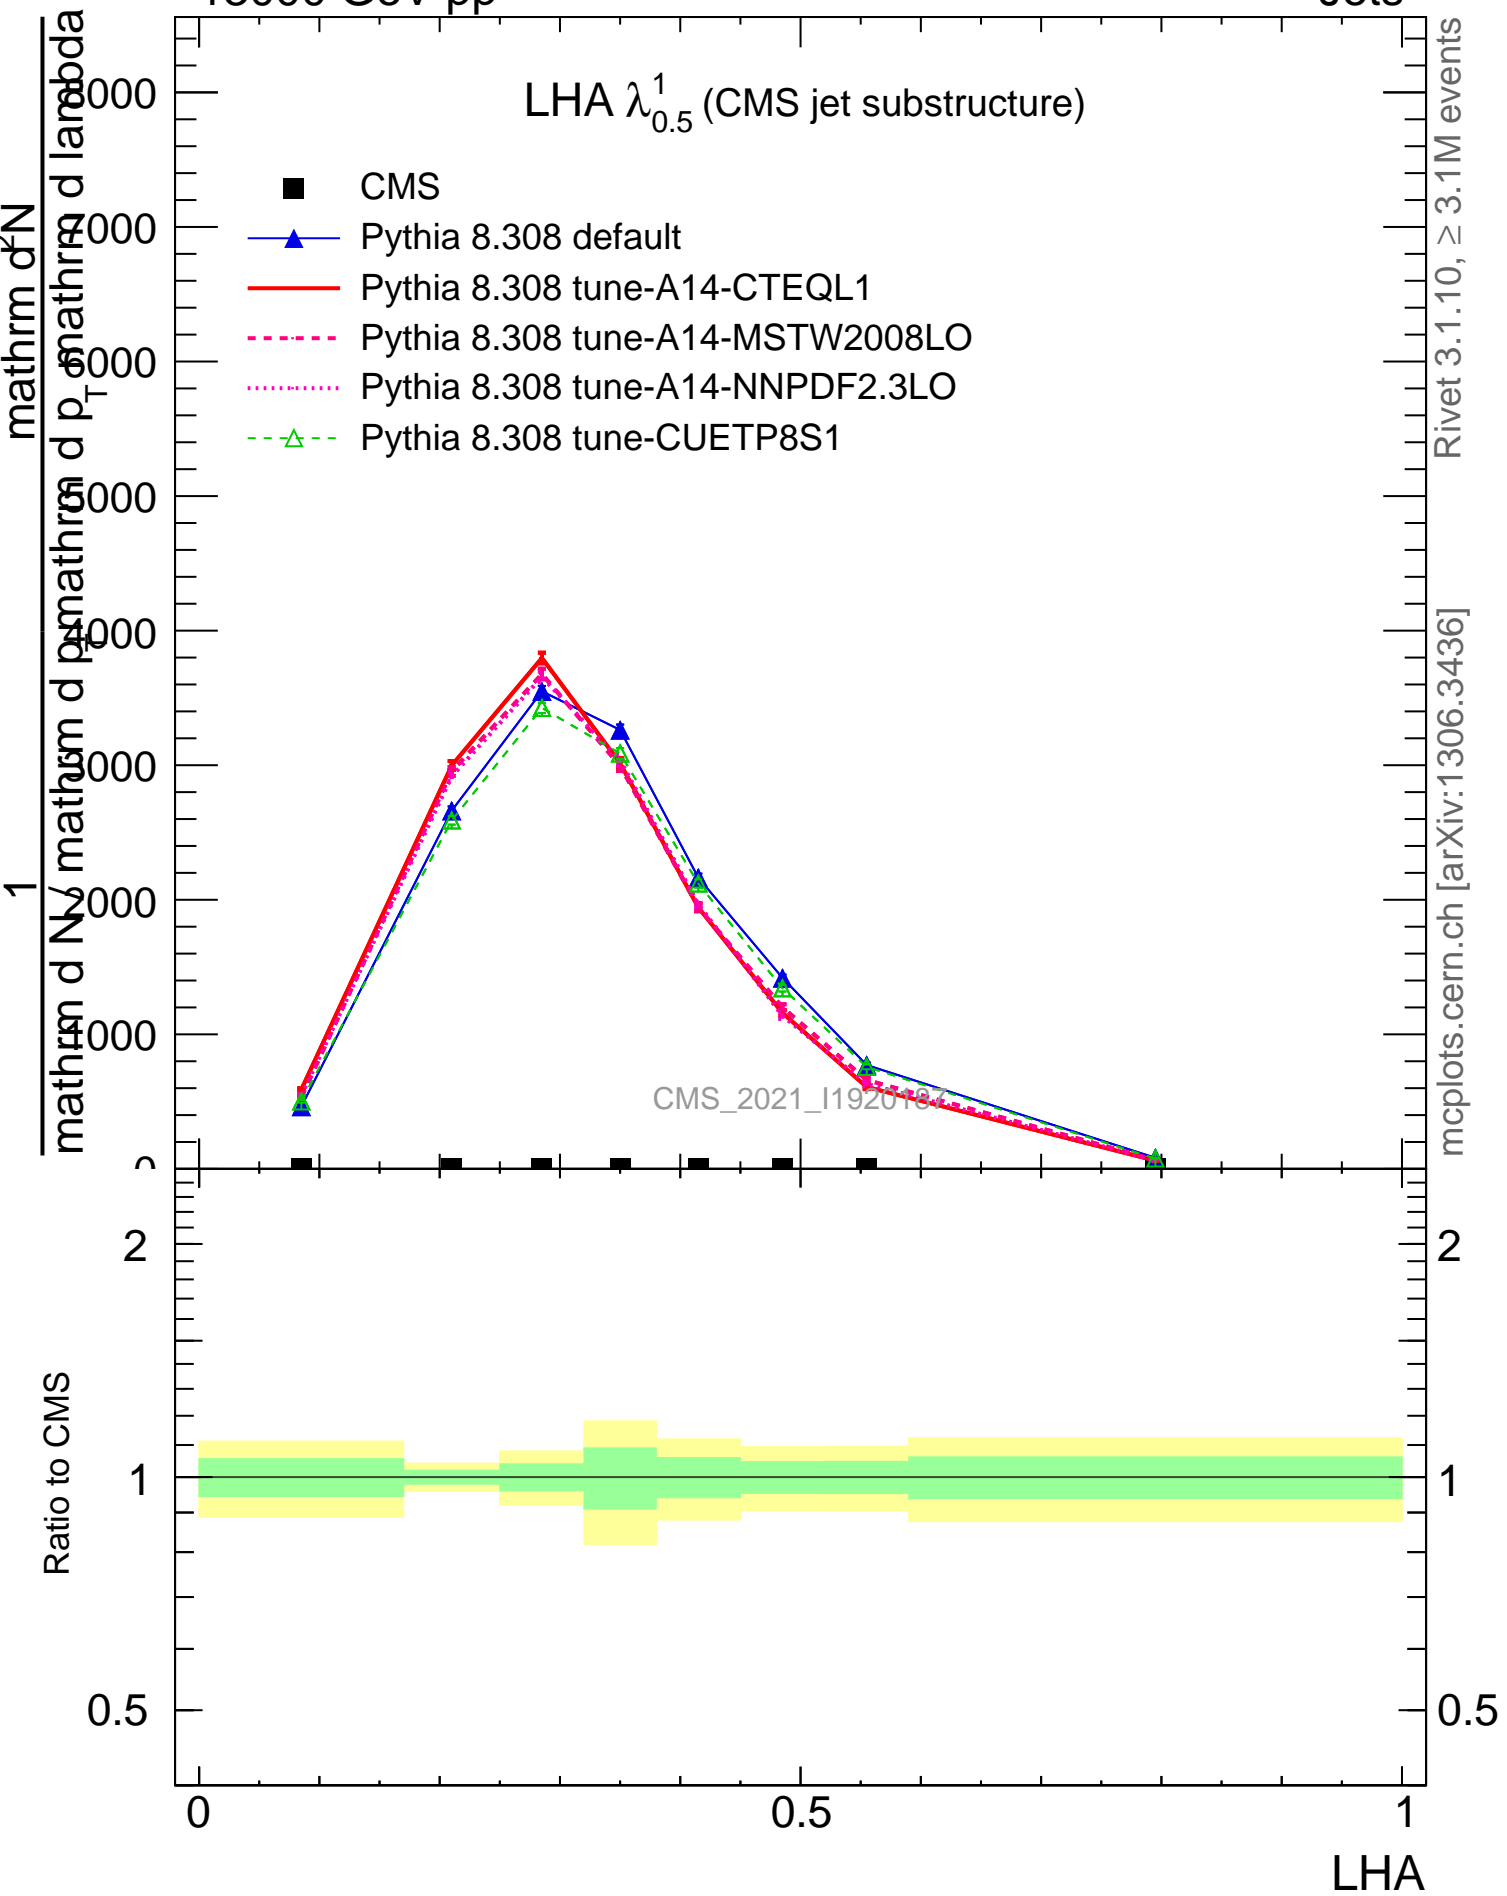

LHA $\lambda_{0.5}^1$ (CMS jet substructure)

- CMS
- ▲ Pythia 8.308 default
- Pythia 8.308 tune-A14-CTEQL1
- - - Pythia 8.308 tune-A14-MSTW2008LO
- ⋯ Pythia 8.308 tune-A14-NNPDF2.3LO
- - Δ Pythia 8.308 tune-CUETP8S1

Rivet 3.1.10, $\geq 3.1M$ events

mcplots.cern.ch [arXiv:1306.3436]

CMS_2021_I1920187