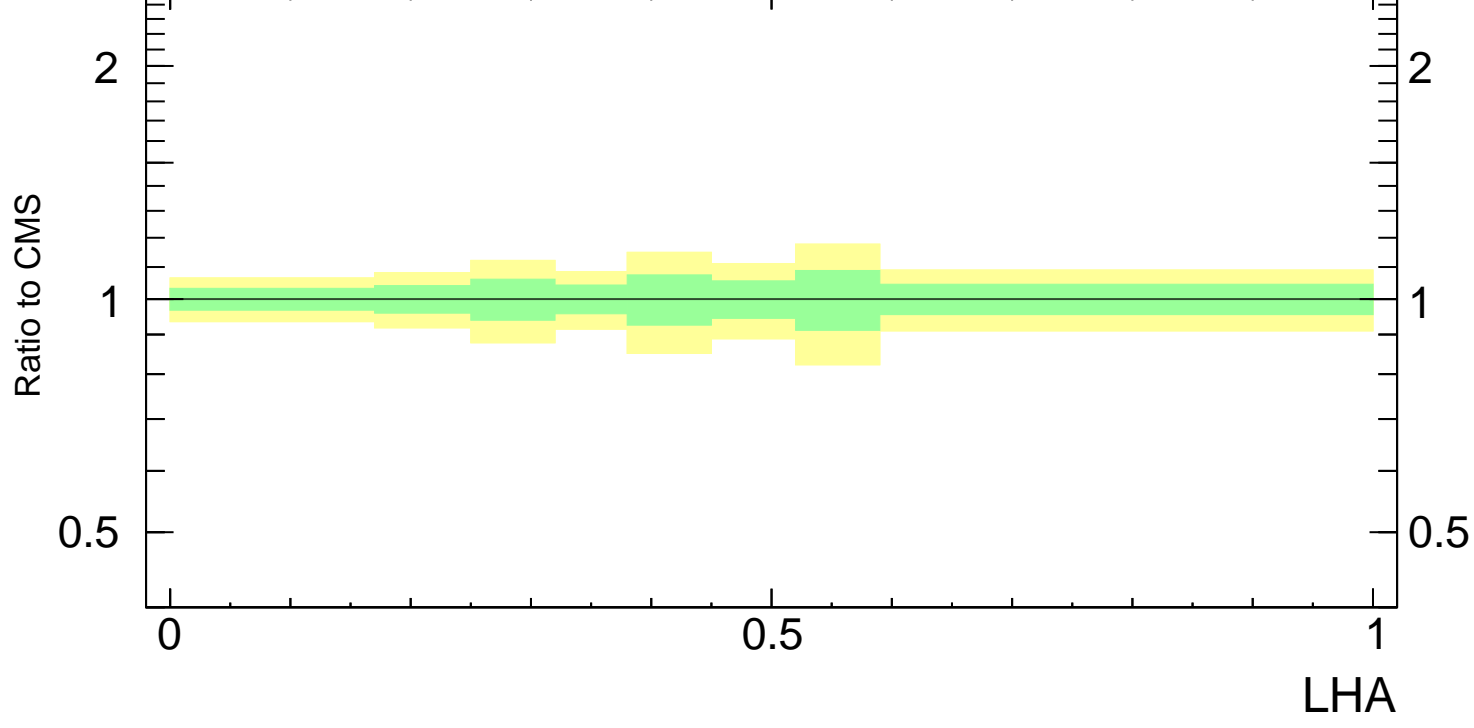

LHA  $\lambda_{0.5}^1$  (CMS jet substructure)

- CMS
- ▲ Pythia 8.308 default
- Pythia 8.308 tune-A14-CTEQL1
- - - Pythia 8.308 tune-A14-MSTW2008LO
- ⋯ Pythia 8.308 tune-A14-NNPDF2.3LO
- - Δ Pythia 8.308 tune-CUETP8S1

Rivet 3.1.10, ≥ 3M events  
mcplots.cern.ch [arXiv:1306.3436]