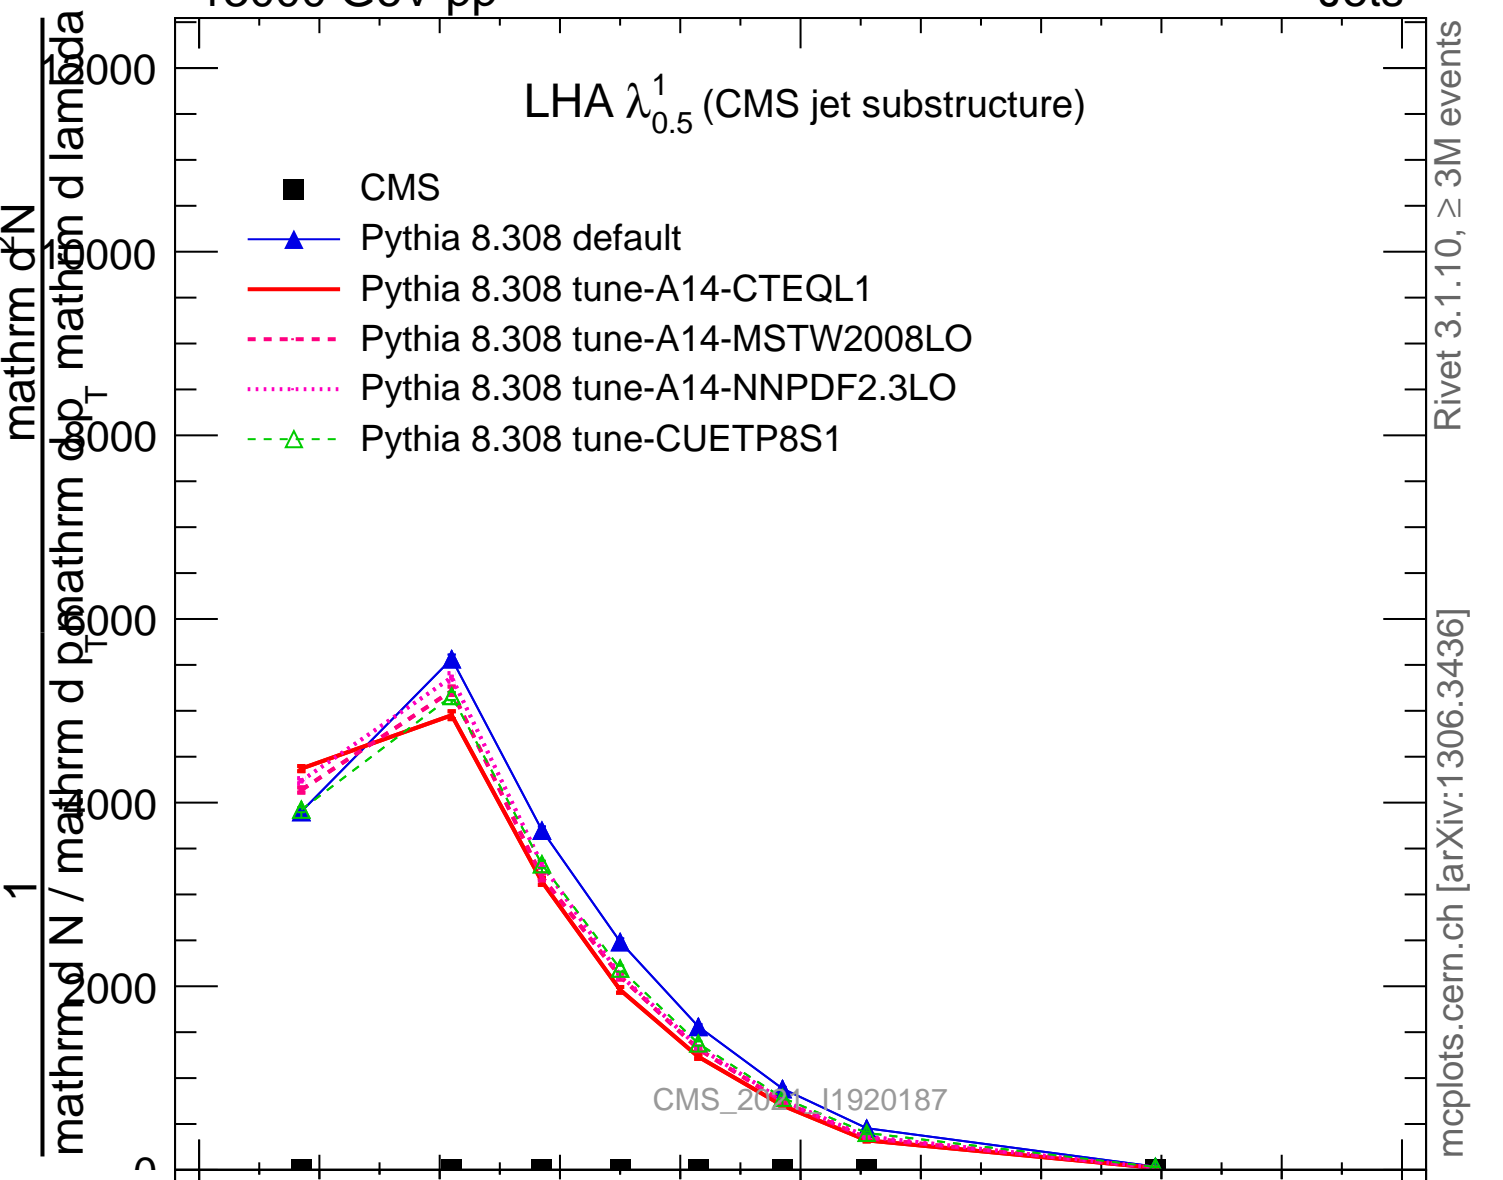

LHA  $\lambda_{0.5}^1$  (CMS jet substructure)

- CMS
- ▲ Pythia 8.308 default
- Pythia 8.308 tune-A14-CTEQL1
- - - Pythia 8.308 tune-A14-MSTW2008LO
- ⋯ Pythia 8.308 tune-A14-NNPDF2.3LO
- - Δ Pythia 8.308 tune-CUETP8S1

Rivet 3.1.10, ≥ 3M events  
mcplots.cern.ch [arXiv:1306.3436]