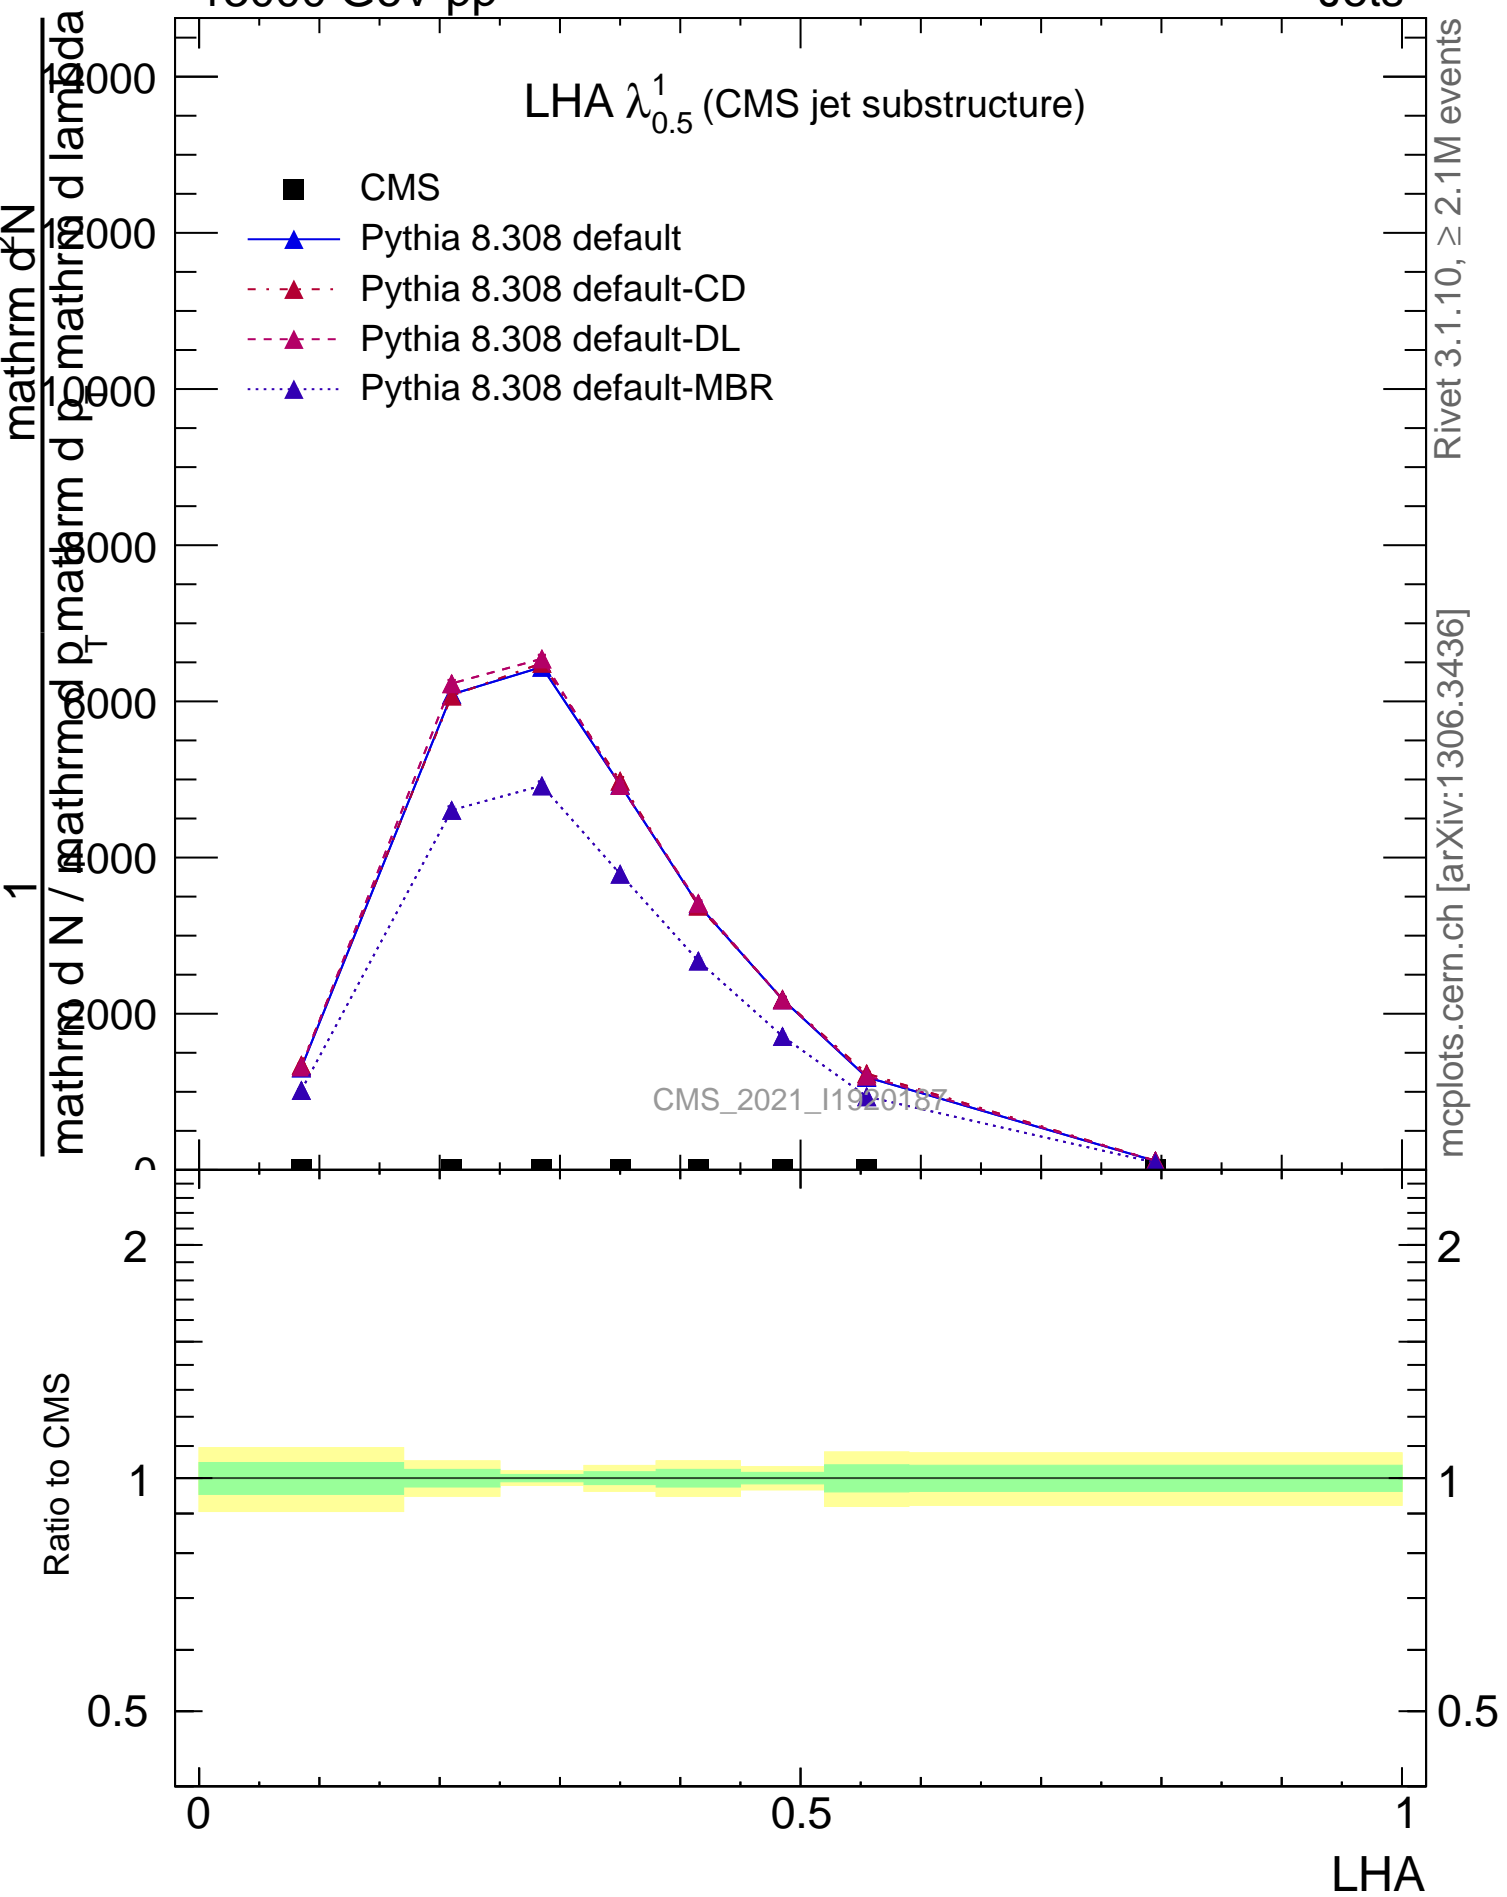

LHA $\lambda_{0.5}^1$ (CMS jet substructure)

- CMS
- ▲ Pythia 8.308 default
- ▲ Pythia 8.308 default-CD
- ▲ Pythia 8.308 default-DL
- ▲ Pythia 8.308 default-MBR

mcplots.cern.ch [arXiv:1306.3436]

CMS_2021_11920187

Rivet 3.1.10, ≥ 2.1M events