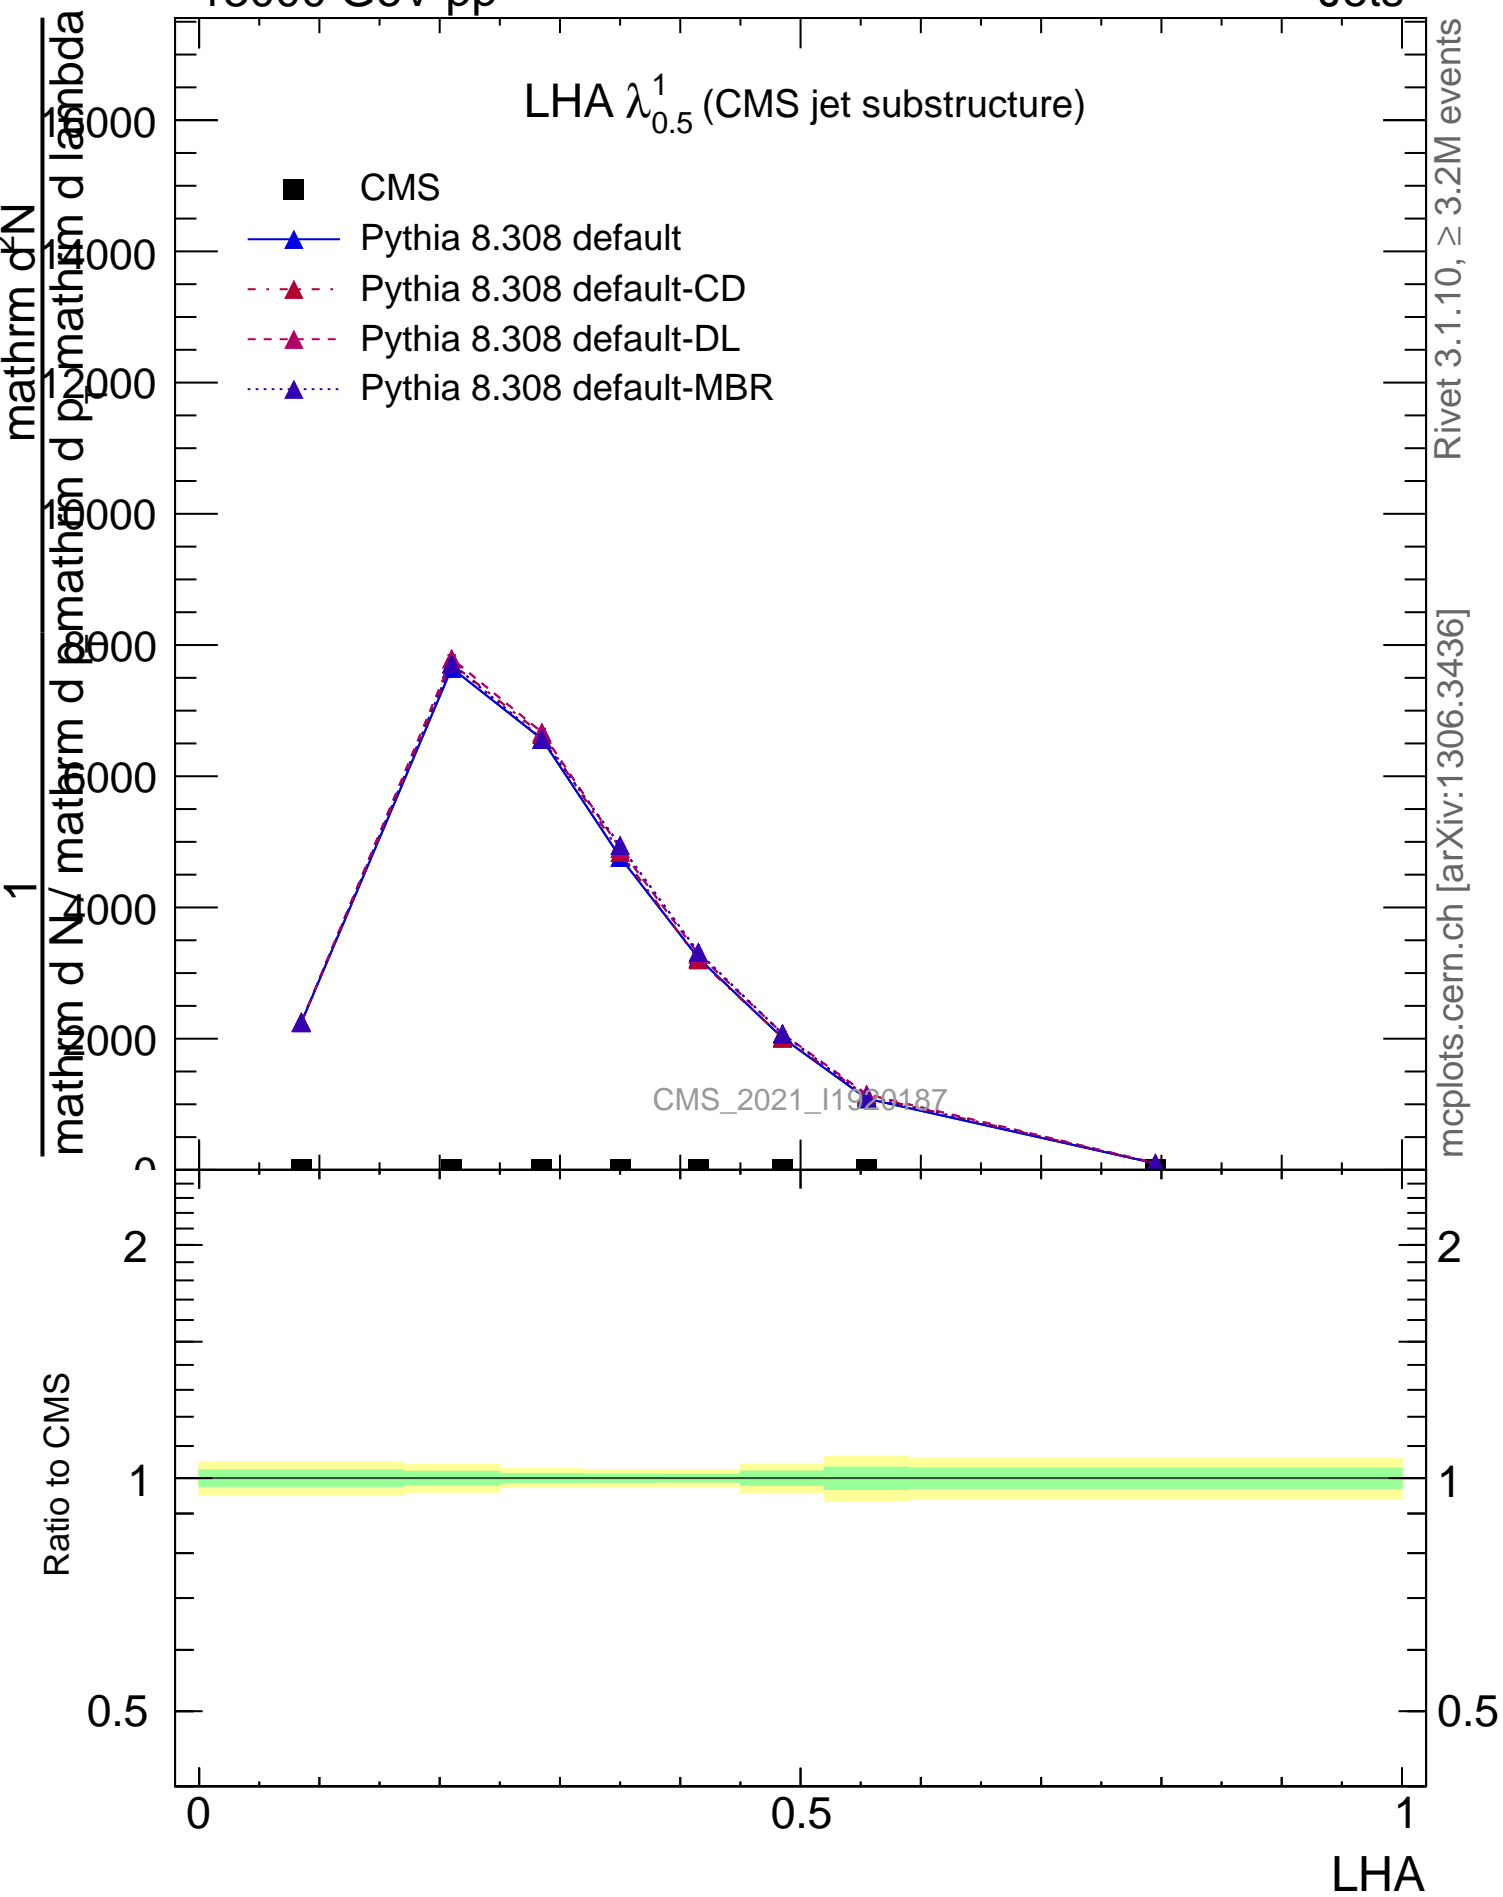

LHA  $\lambda_{0.5}^1$  (CMS jet substructure)

- CMS
- ▲ Pythia 8.308 default
- ▲ Pythia 8.308 default-CD
- ▲ Pythia 8.308 default-DL
- ▲ Pythia 8.308 default-MBR

CMS\_2021\_I1900187

mcplots.cern.ch [arXiv:1306.3436]

Rivet 3.1.10,  $\geq 3.2M$  events