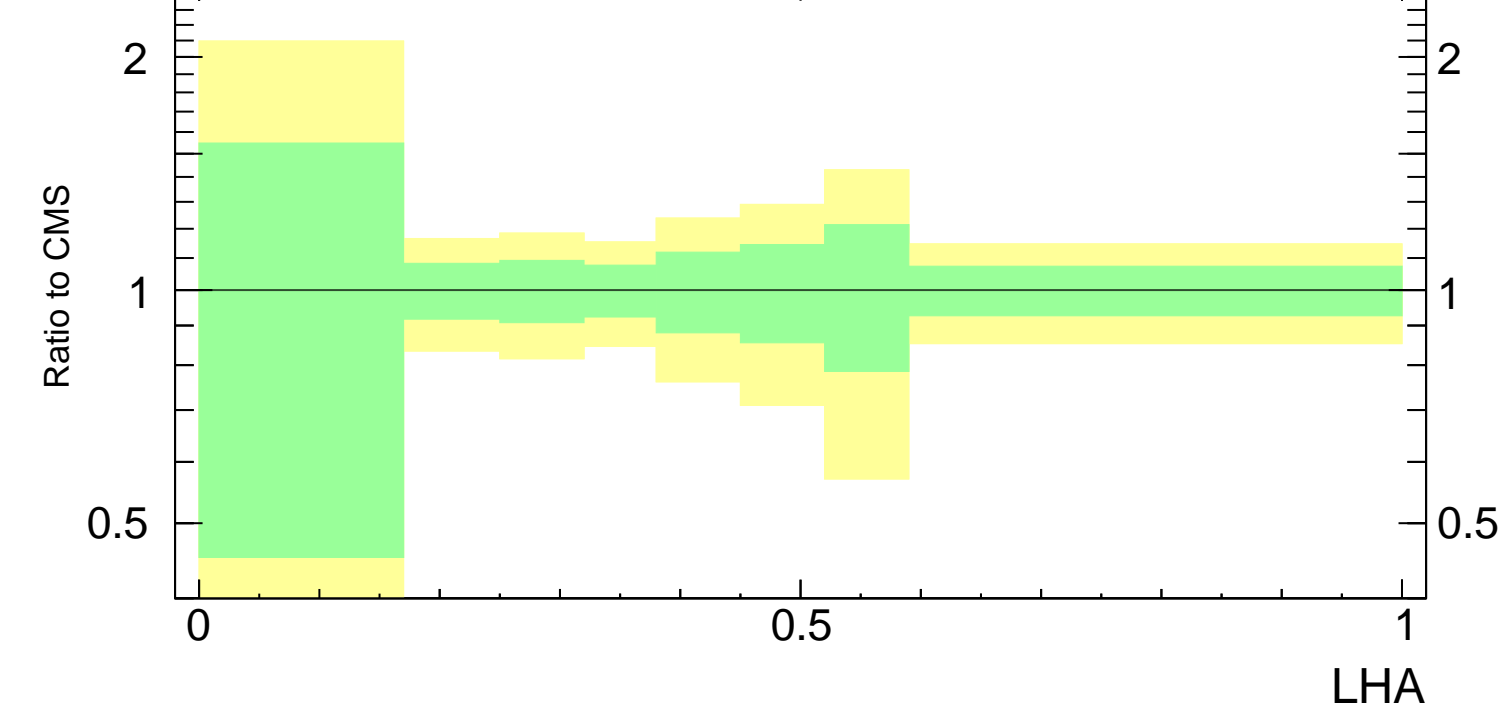

LHA $\lambda_{0.5}^1$ (CMS jet substructure)

- CMS
- ▲ Pythia 8.308 default
- ▲ Pythia 8.308 default-CD
- ▲ Pythia 8.308 default-DL
- ▲ Pythia 8.308 default-MBR

CMS_2021_I1920187

Rivet 3.1.10, $\geq 2.7M$ events
mcplots.cern.ch [arXiv:1306.3436]