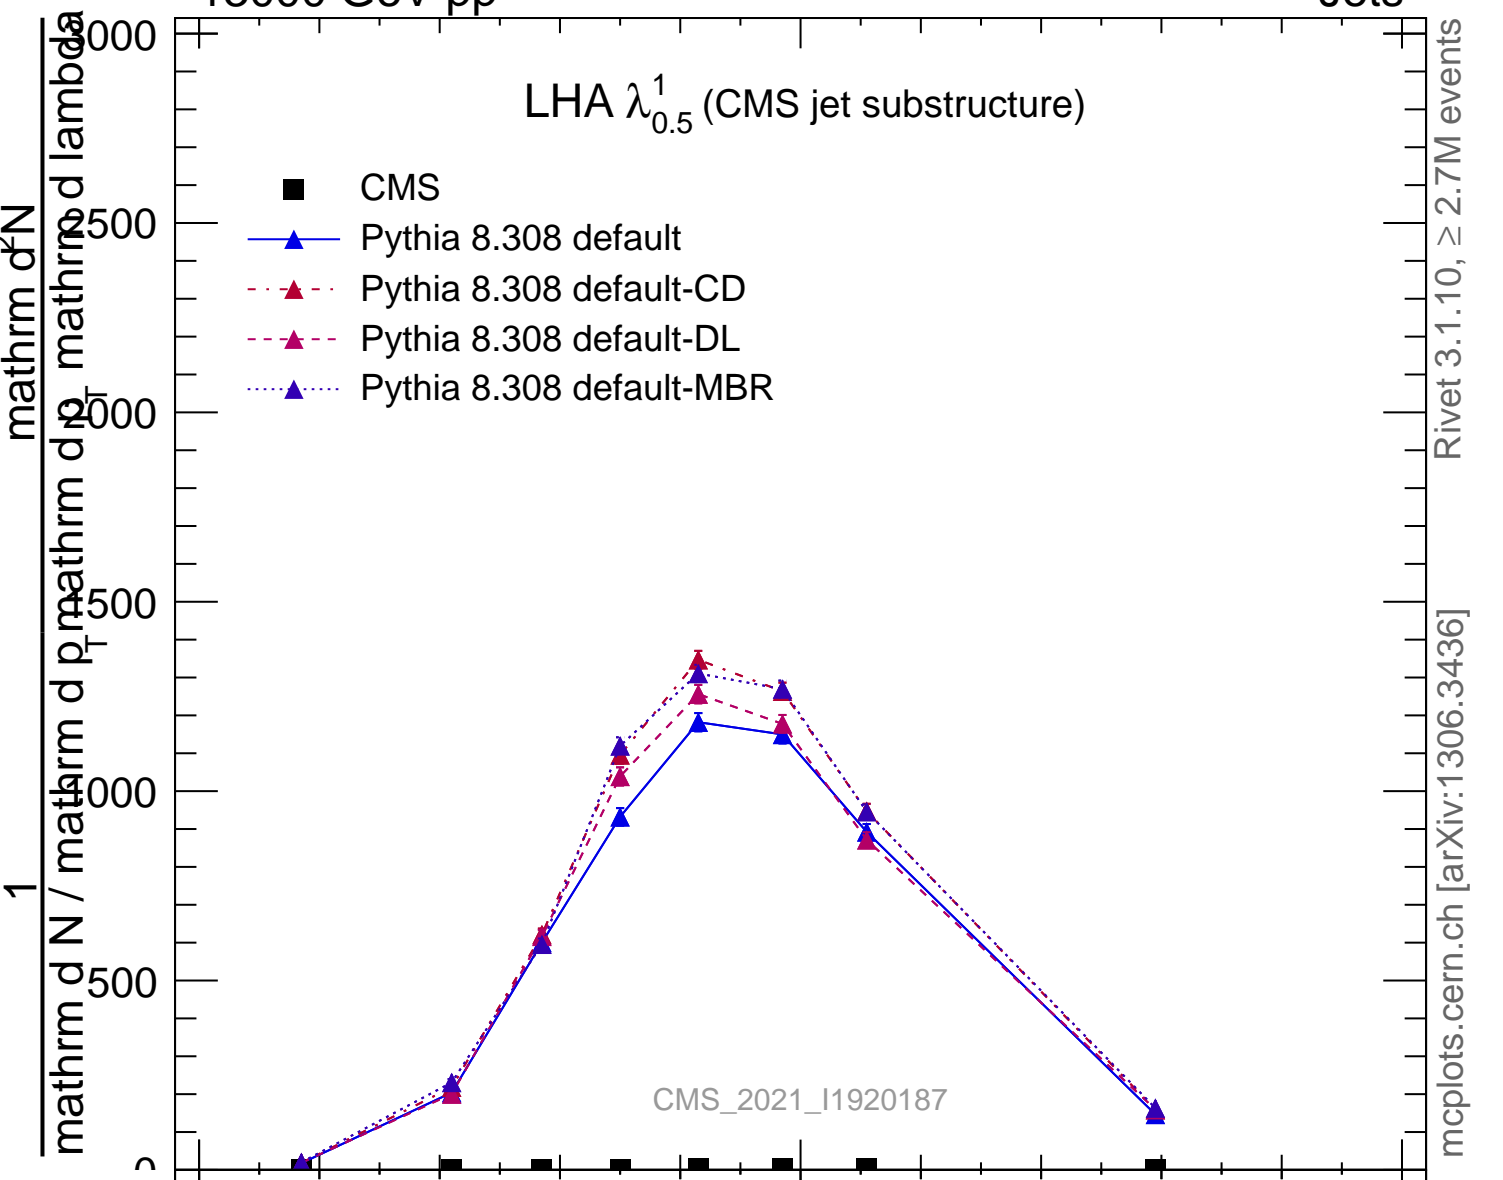

LHA $\lambda_{0.5}^1$ (CMS jet substructure)

- CMS
- ▲ Pythia 8.308 default
- ▲ Pythia 8.308 default-CD
- ▲ Pythia 8.308 default-DL
- ▲ Pythia 8.308 default-MBR

CMS_2021_I1920187

Rivet 3.1.10, $\geq 2.7M$ events
mcplots.cern.ch [arXiv:1306.3436]