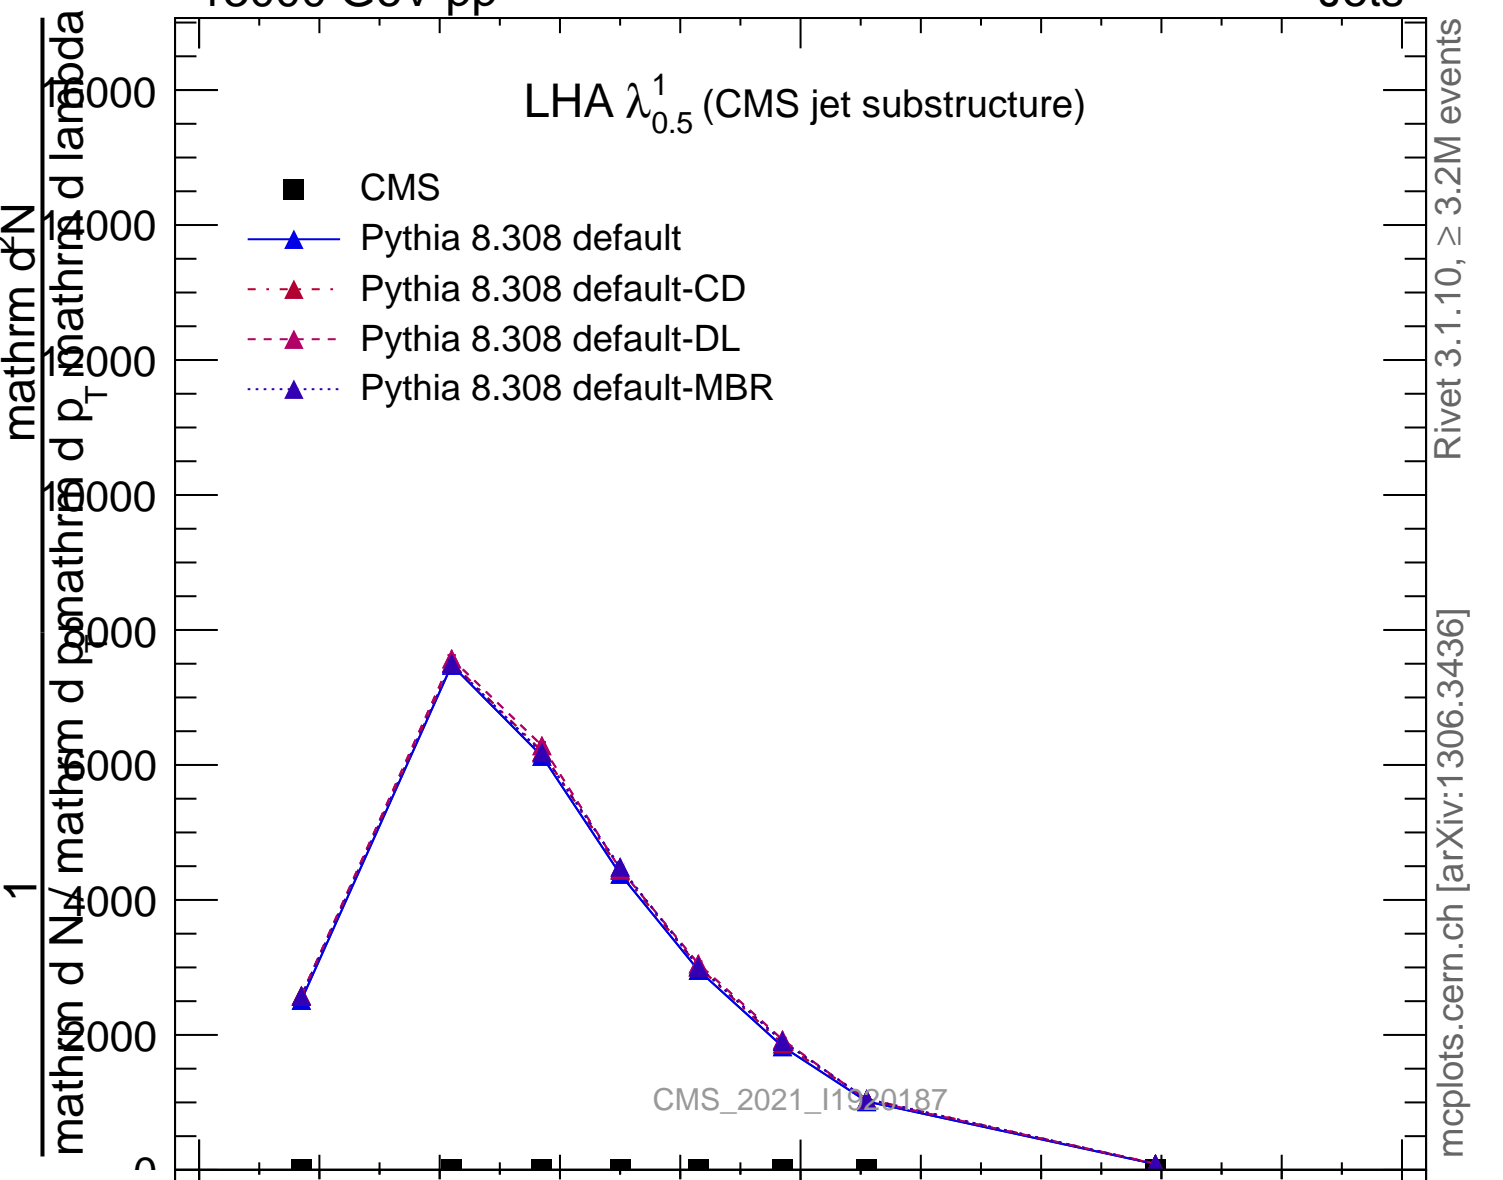

LHA $\lambda_{0.5}^1$ (CMS jet substructure)

- CMS
- ▲ Pythia 8.308 default
- -▲ Pythia 8.308 default-CD
- -▲ Pythia 8.308 default-DL
- ⋯▲ Pythia 8.308 default-MBR

Rivet 3.1.10, ≥ 3.2M events
mcplots.cern.ch [arXiv:1306.3436]