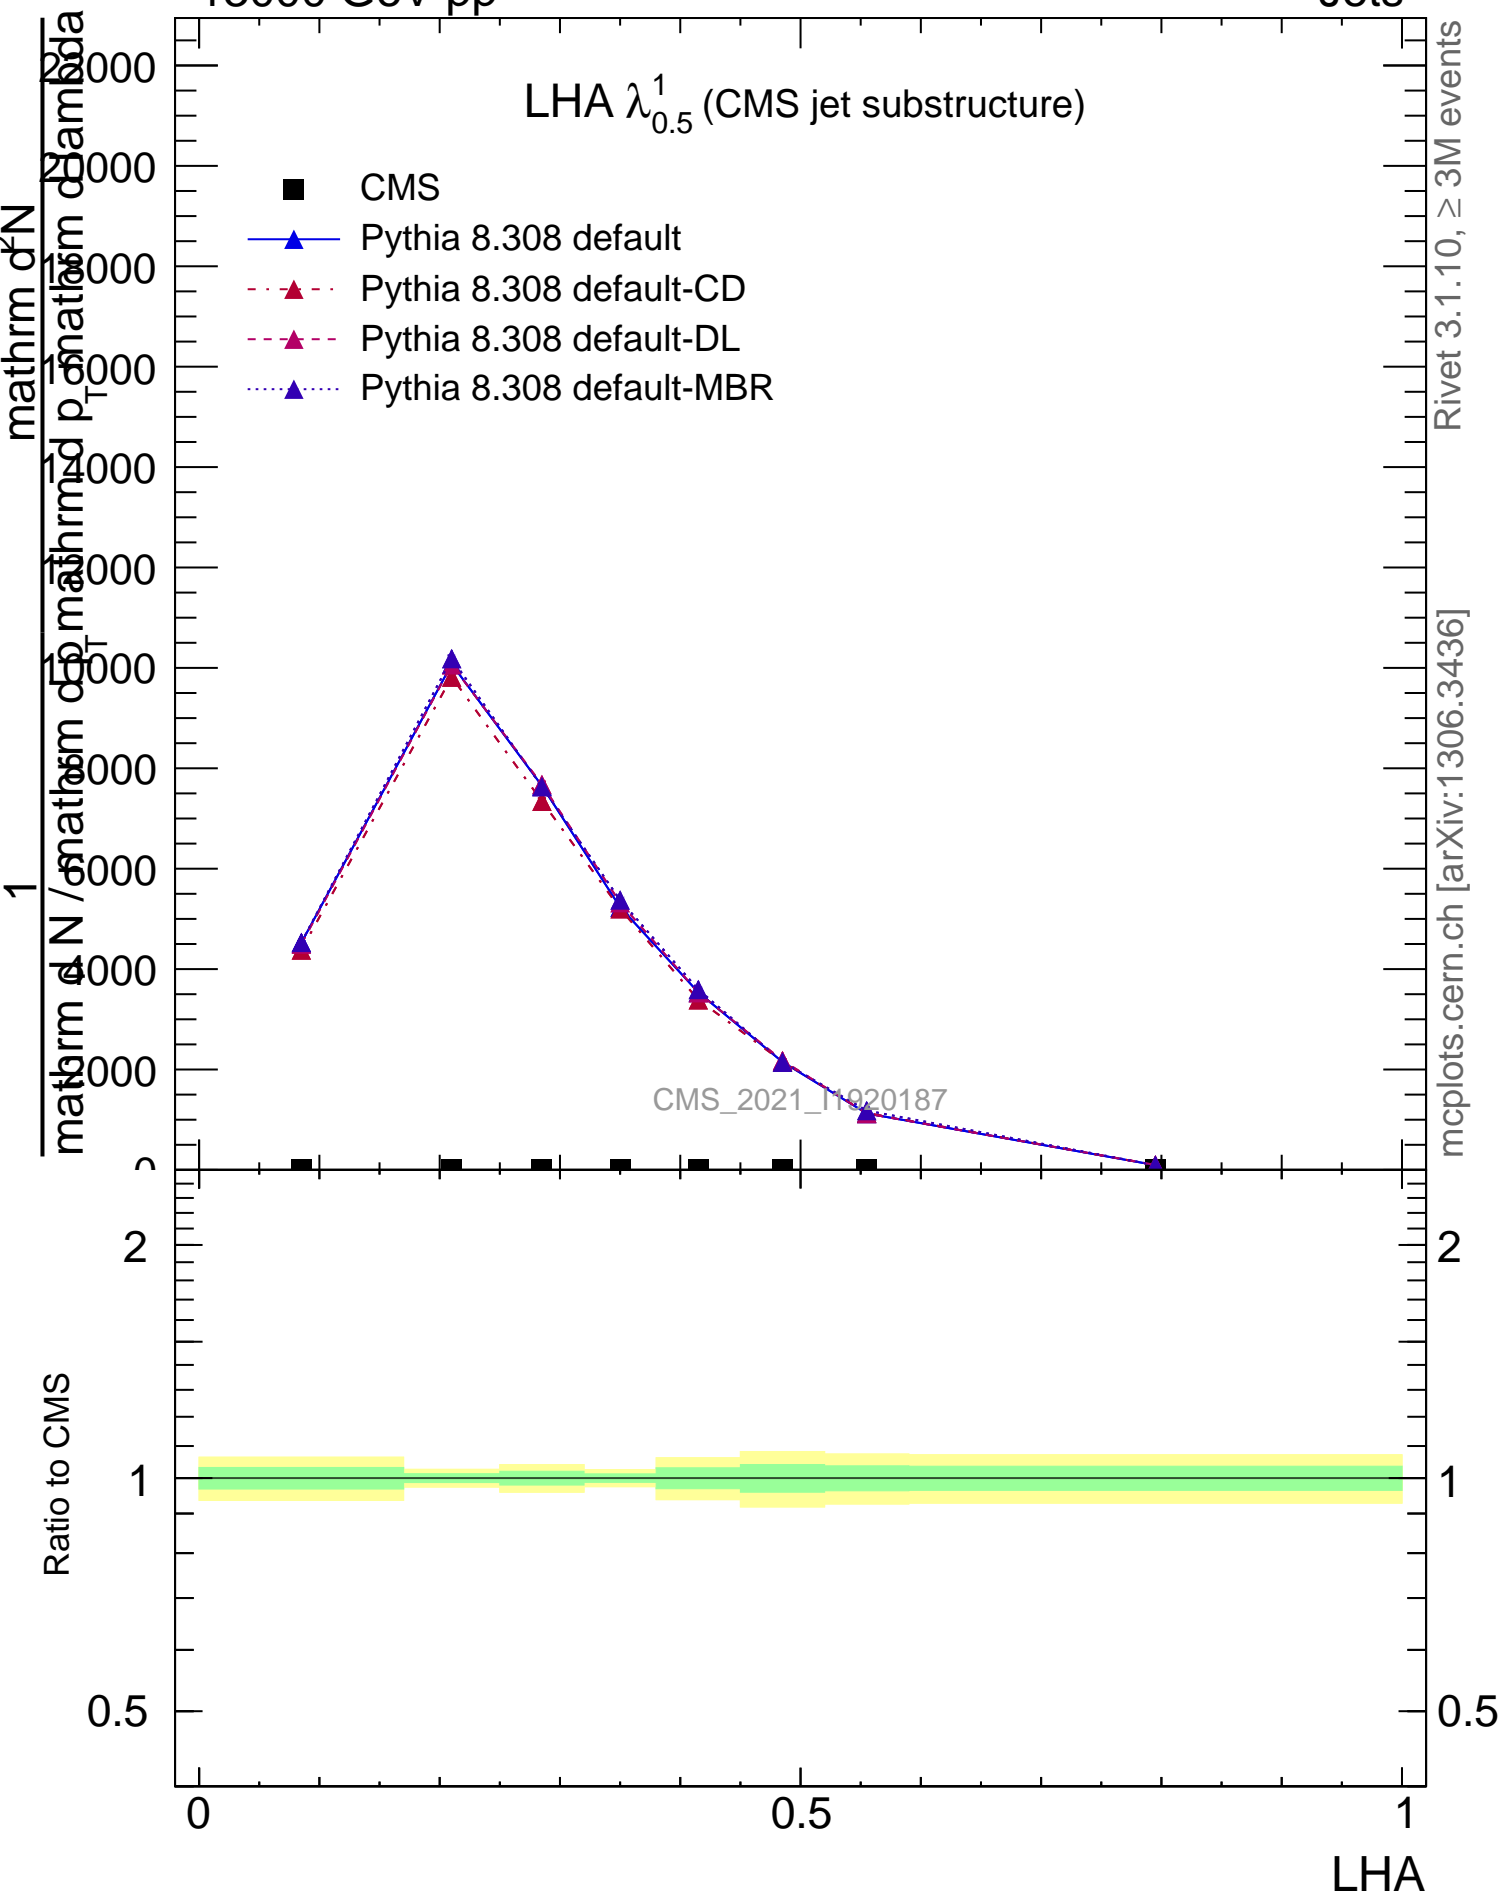

LHA $\lambda_{0.5}^1$ (CMS jet substructure)

- CMS
- ▲ Pythia 8.308 default
- ▲ Pythia 8.308 default-CD
- ▲ Pythia 8.308 default-DL
- ▲ Pythia 8.308 default-MBR

CMS_2021_11020187

mcplots.cern.ch [arXiv:1306.3436]

Rivet 3.1.10, $\geq 3M$ events