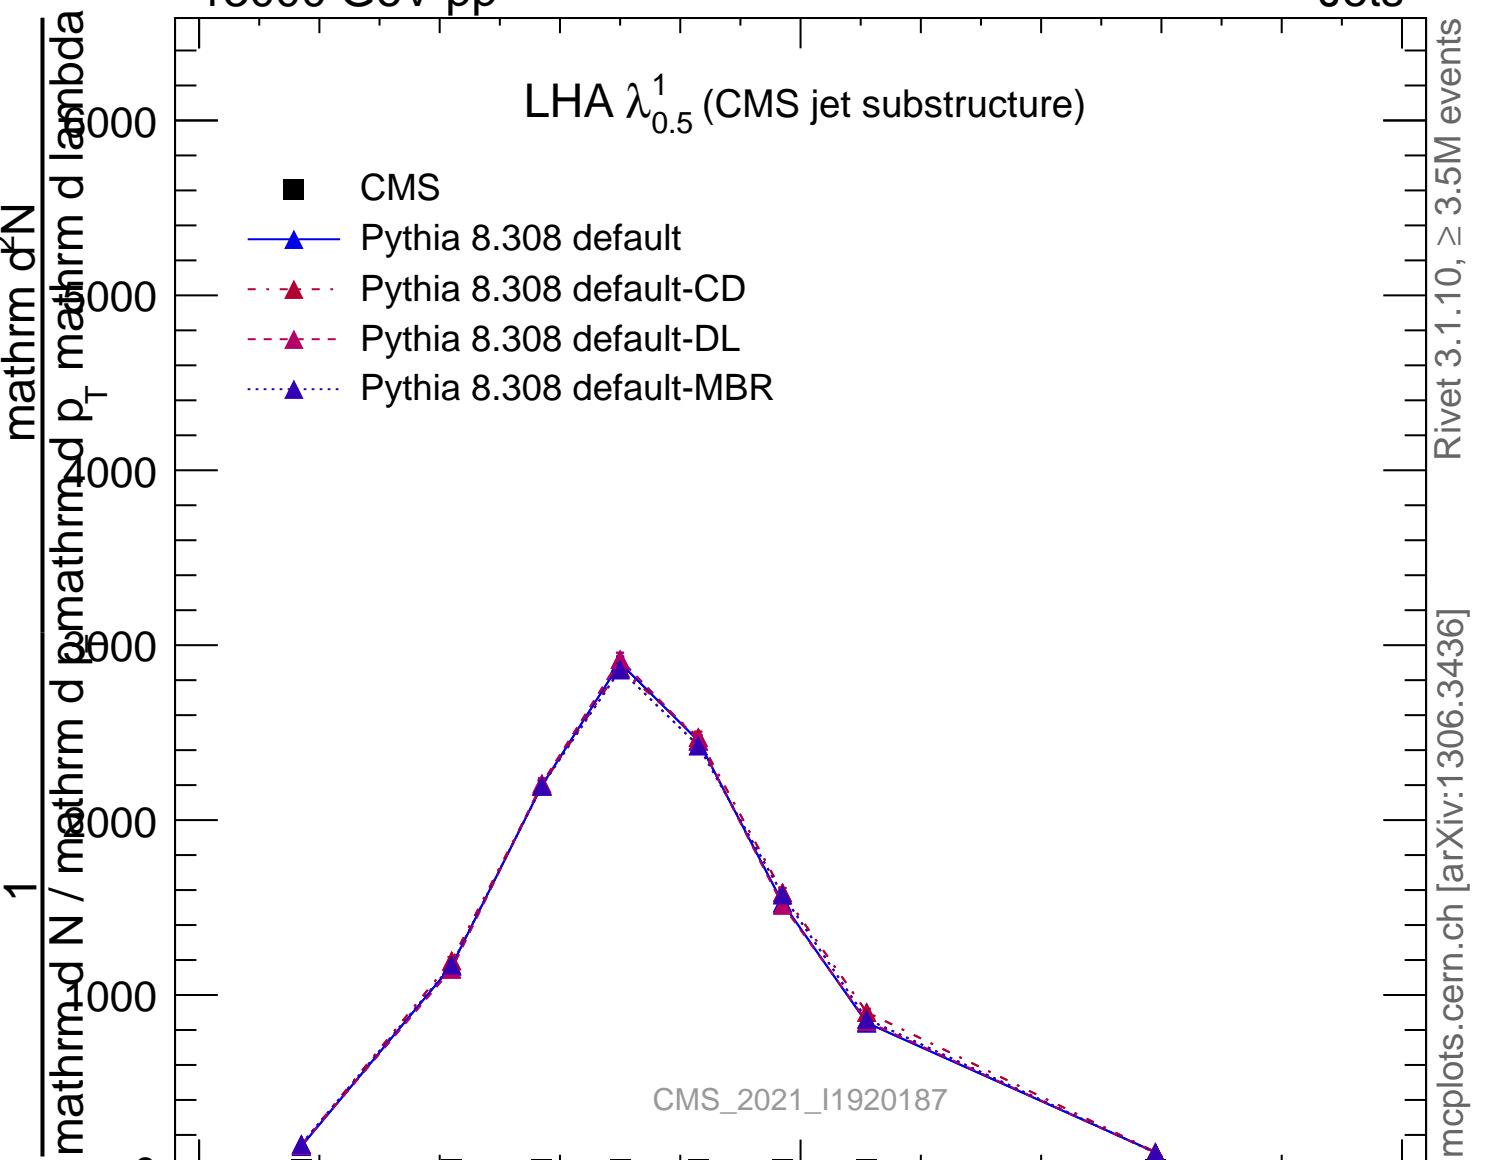

LHA $\lambda_{0.5}^1$ (CMS jet substructure)

- CMS
- ▲ Pythia 8.308 default
- -▲ Pythia 8.308 default-CD
- -▲ Pythia 8.308 default-DL
- ⋯▲ Pythia 8.308 default-MBR

Rivet 3.1.10, ≥ 3.5M events
mcplots.cern.ch [arXiv:1306.3436]