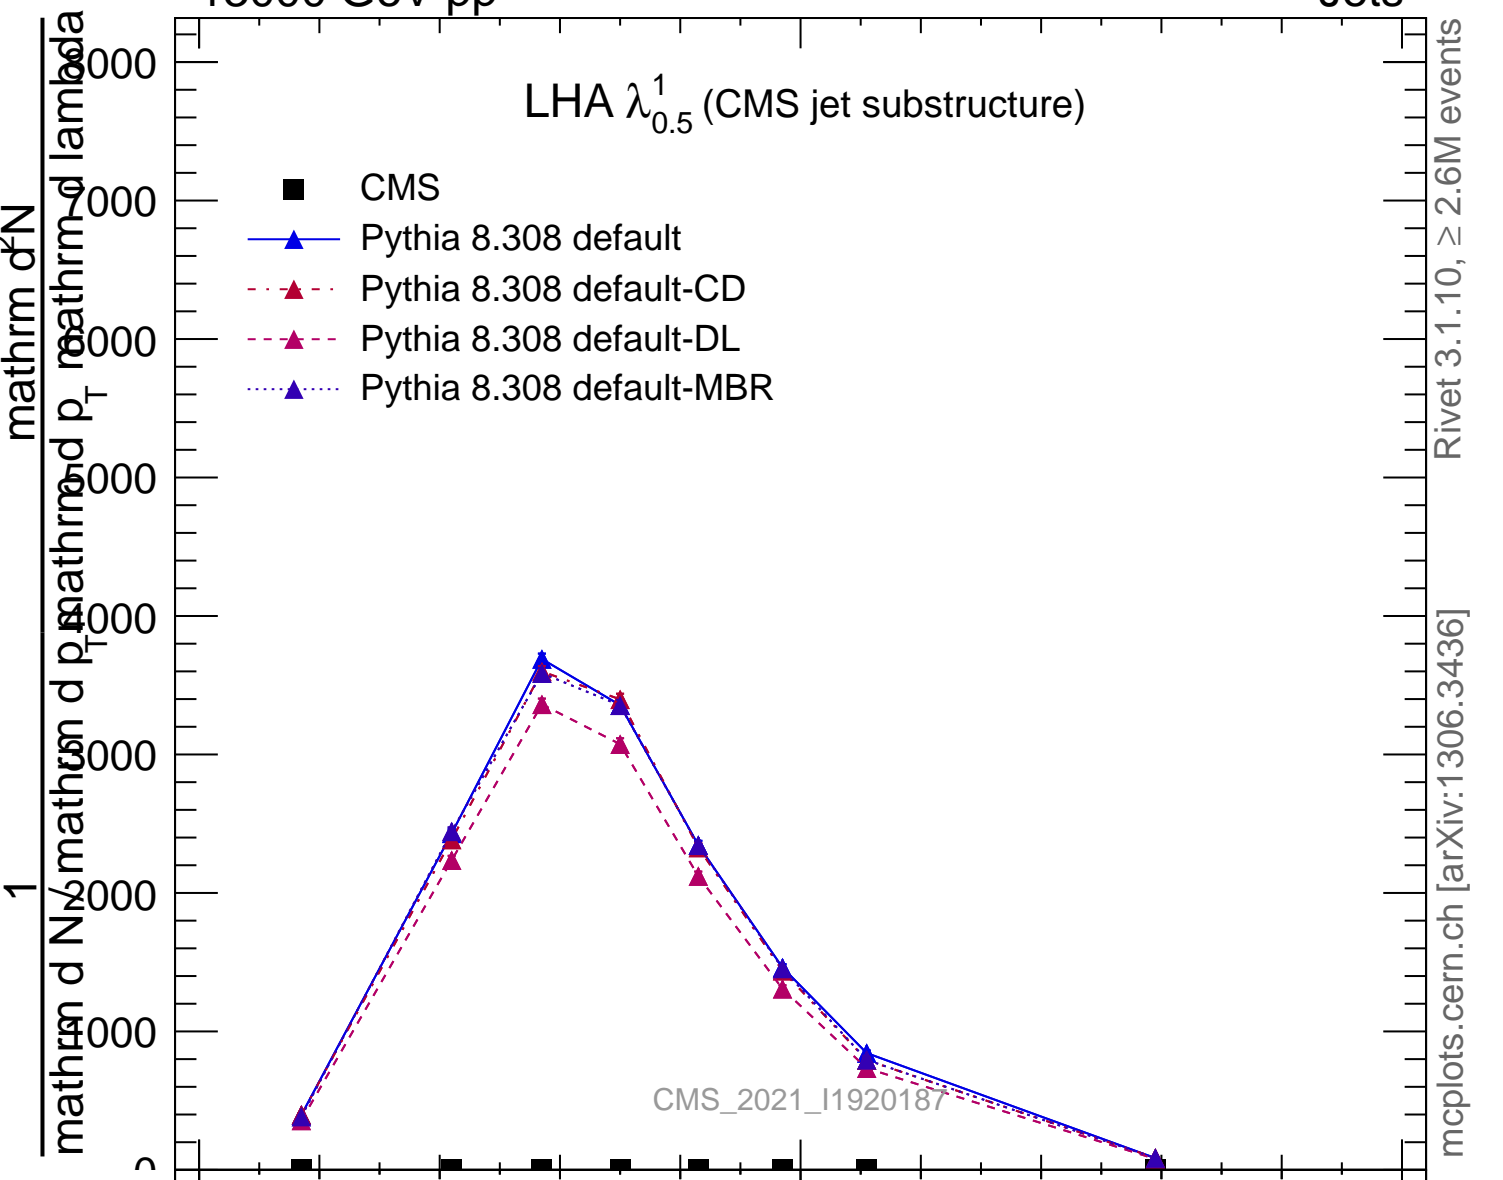

LHA $\lambda_{0.5}^1$ (CMS jet substructure)

- CMS
- ▲ Pythia 8.308 default
- -▲ Pythia 8.308 default-CD
- -▲ Pythia 8.308 default-DL
- ⋯▲ Pythia 8.308 default-MBR

CMS_2021_I1920187

mcplots.cern.ch [arXiv:1306.3436]

Rivet 3.1.10, ≥ 2.6M events