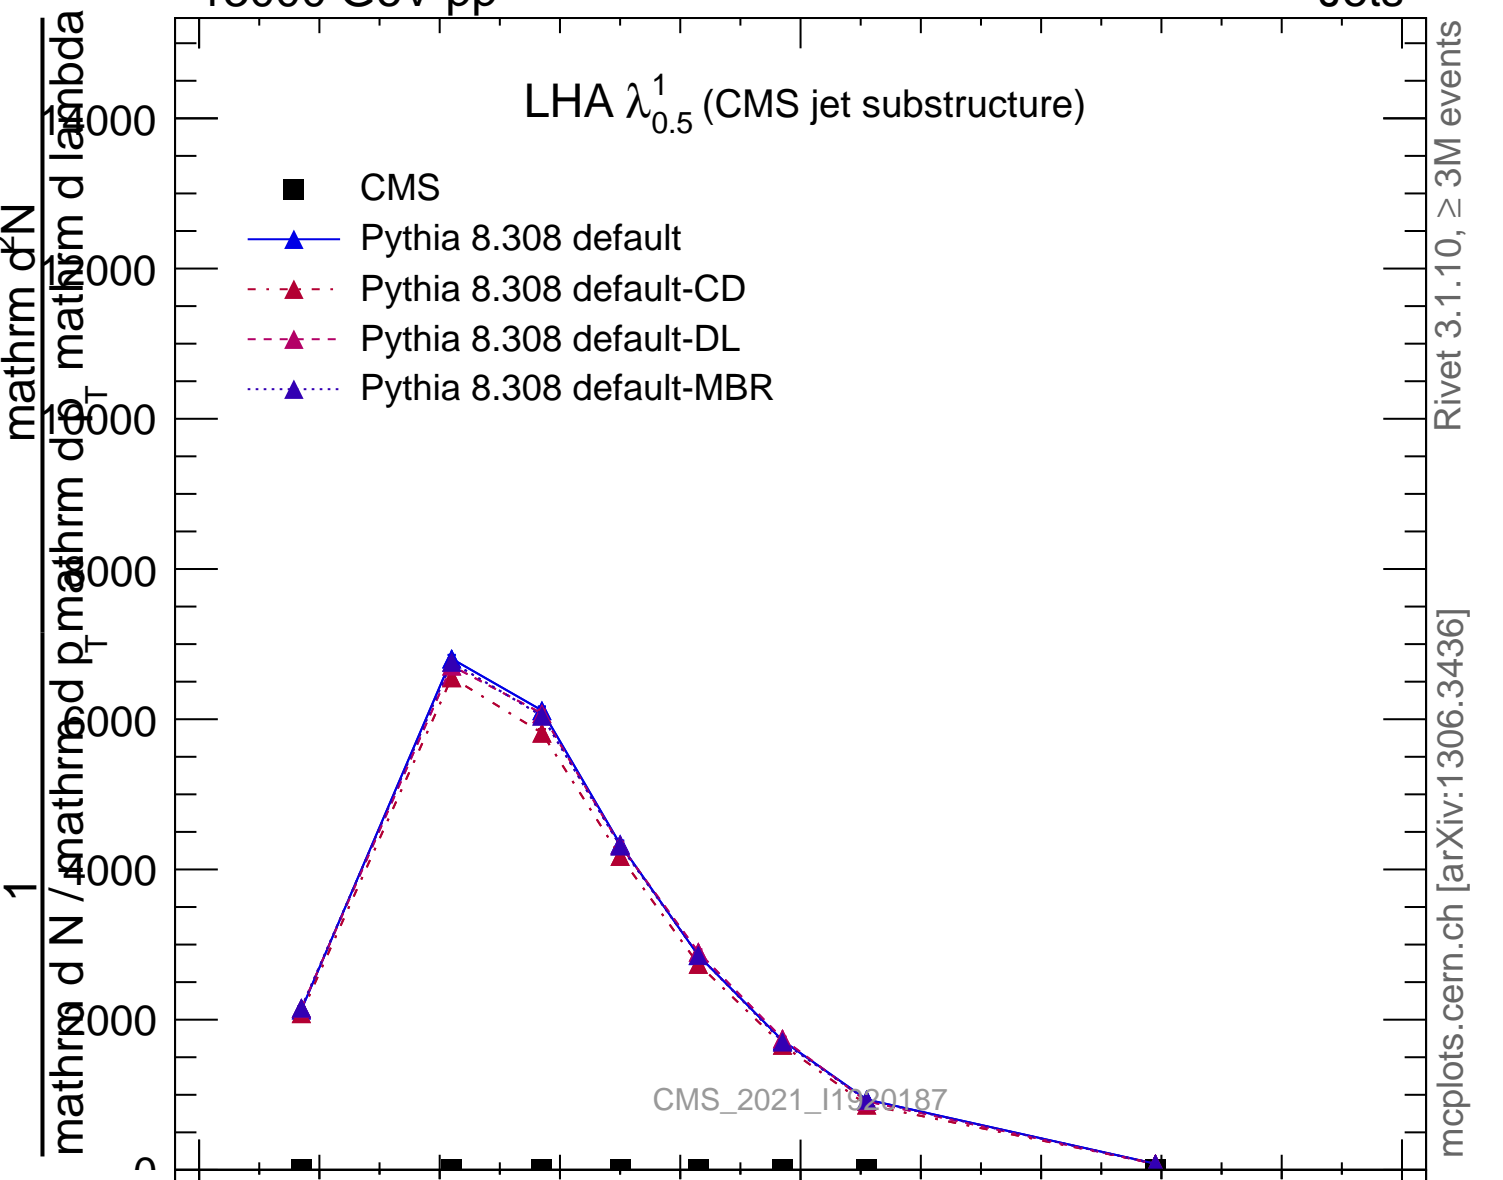

LHA $\lambda_{0.5}^1$ (CMS jet substructure)

- CMS
- ▲ Pythia 8.308 default
- -▲ Pythia 8.308 default-CD
- -▲ Pythia 8.308 default-DL
- ⋯▲ Pythia 8.308 default-MBR

Rivet 3.1.10, $\geq 3M$ events
mcplots.cern.ch [arXiv:1306.3436]