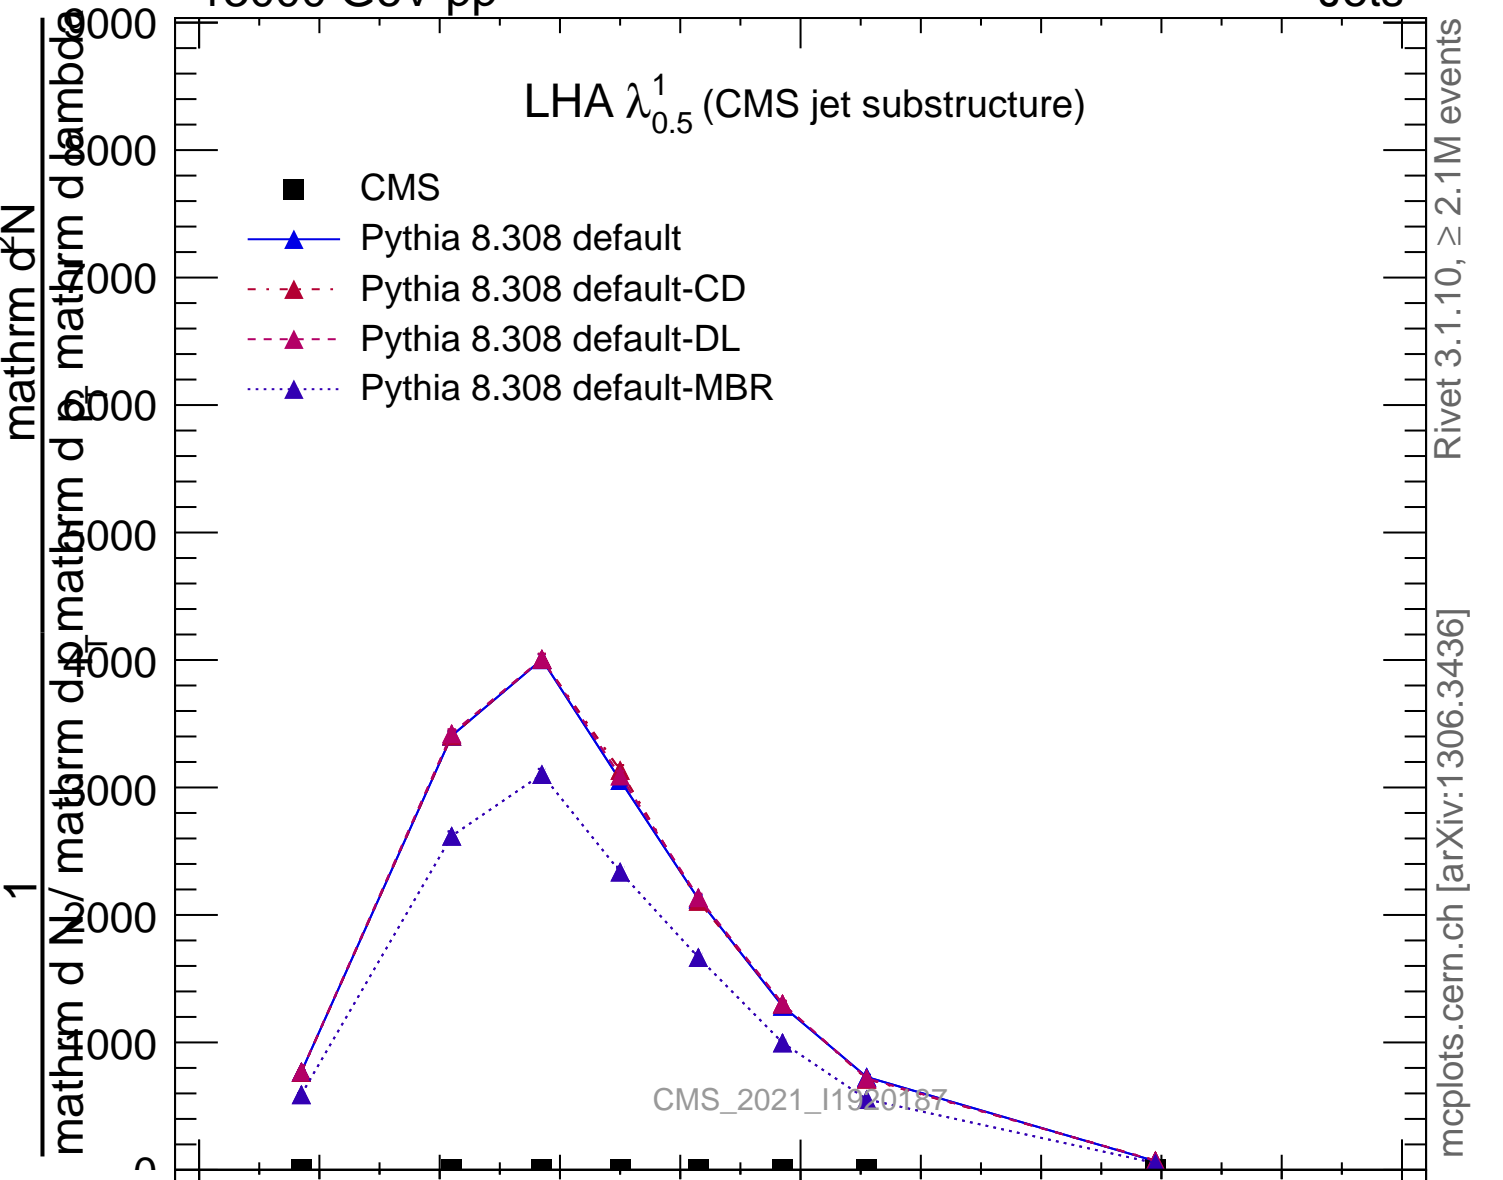

LHA  $\lambda_{0.5}^1$  (CMS jet substructure)

- CMS
- ▲ Pythia 8.308 default
- -▲ Pythia 8.308 default-CD
- -▲ Pythia 8.308 default-DL
- ⋯▲ Pythia 8.308 default-MBR

Rivet 3.1.10,  $\geq 2.1M$  events  
mcplots.cern.ch [arXiv:1306.3436]