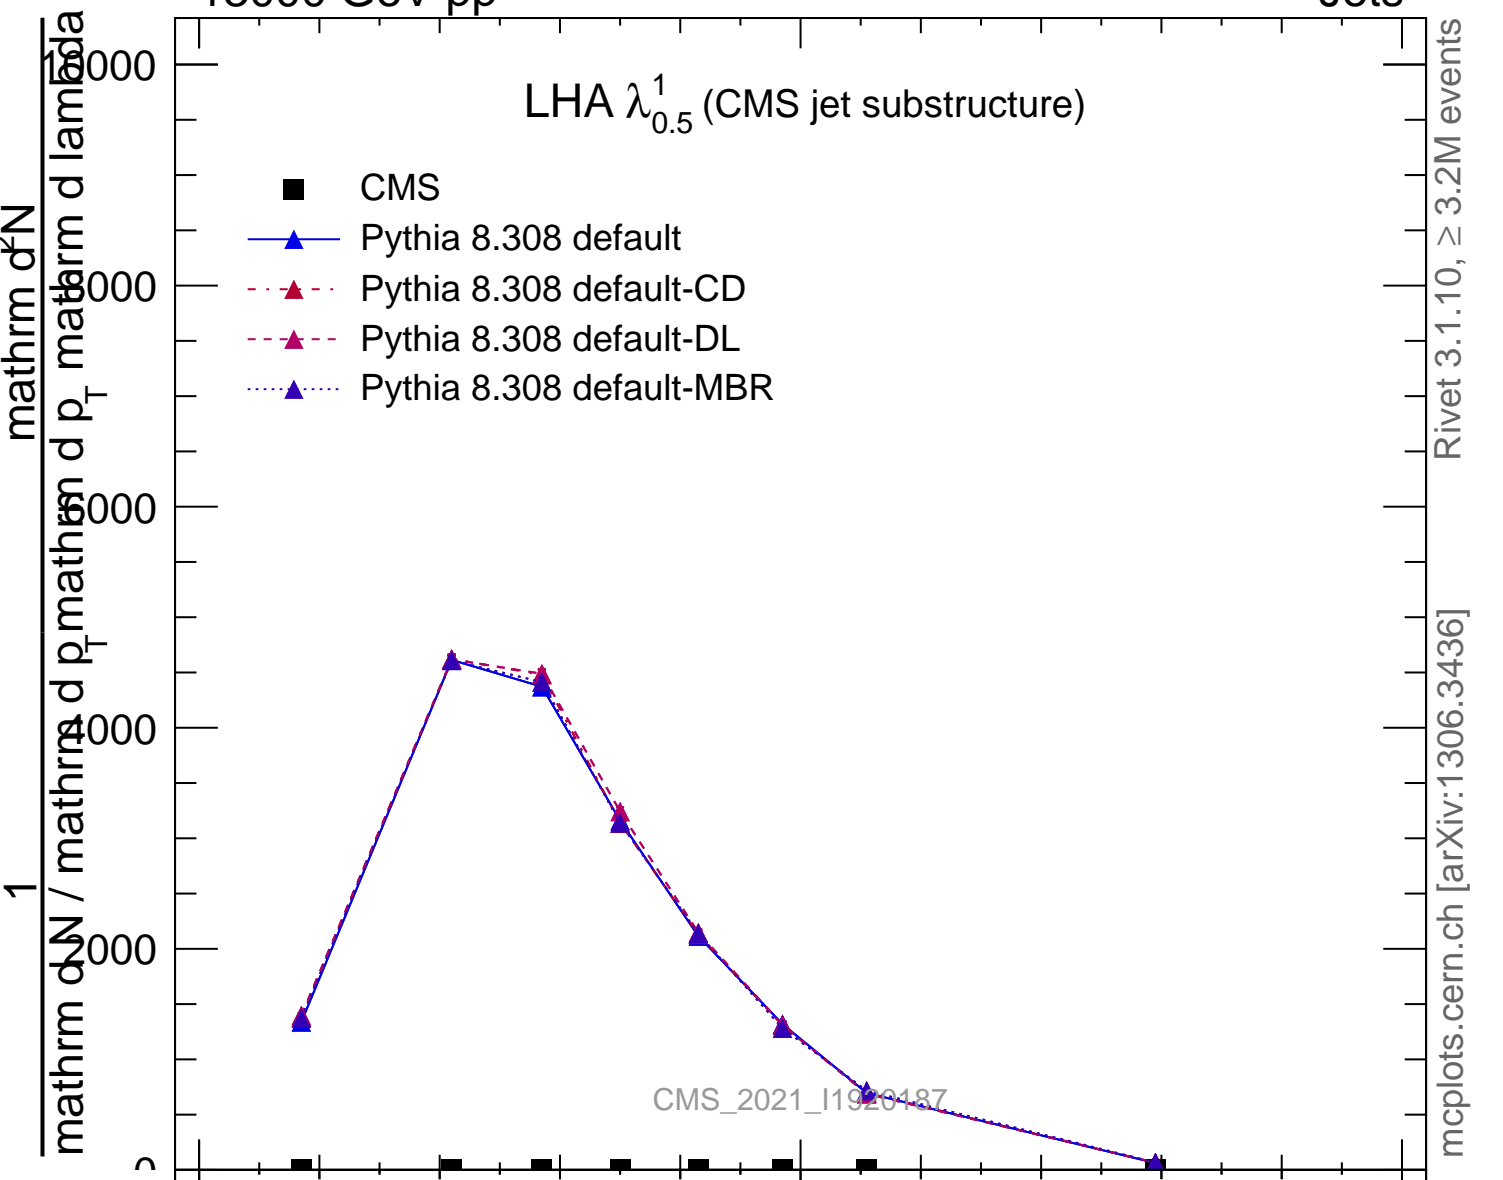

LHA $\lambda_{0.5}^1$ (CMS jet substructure)

- CMS
- ▲ Pythia 8.308 default
- -▲ Pythia 8.308 default-CD
- -▲ Pythia 8.308 default-DL
- ⋯▲ Pythia 8.308 default-MBR

CMS_2021_I1920187

mcplots.cern.ch [arXiv:1306.3436]

Rivet 3.1.10, ≥ 3.2M events