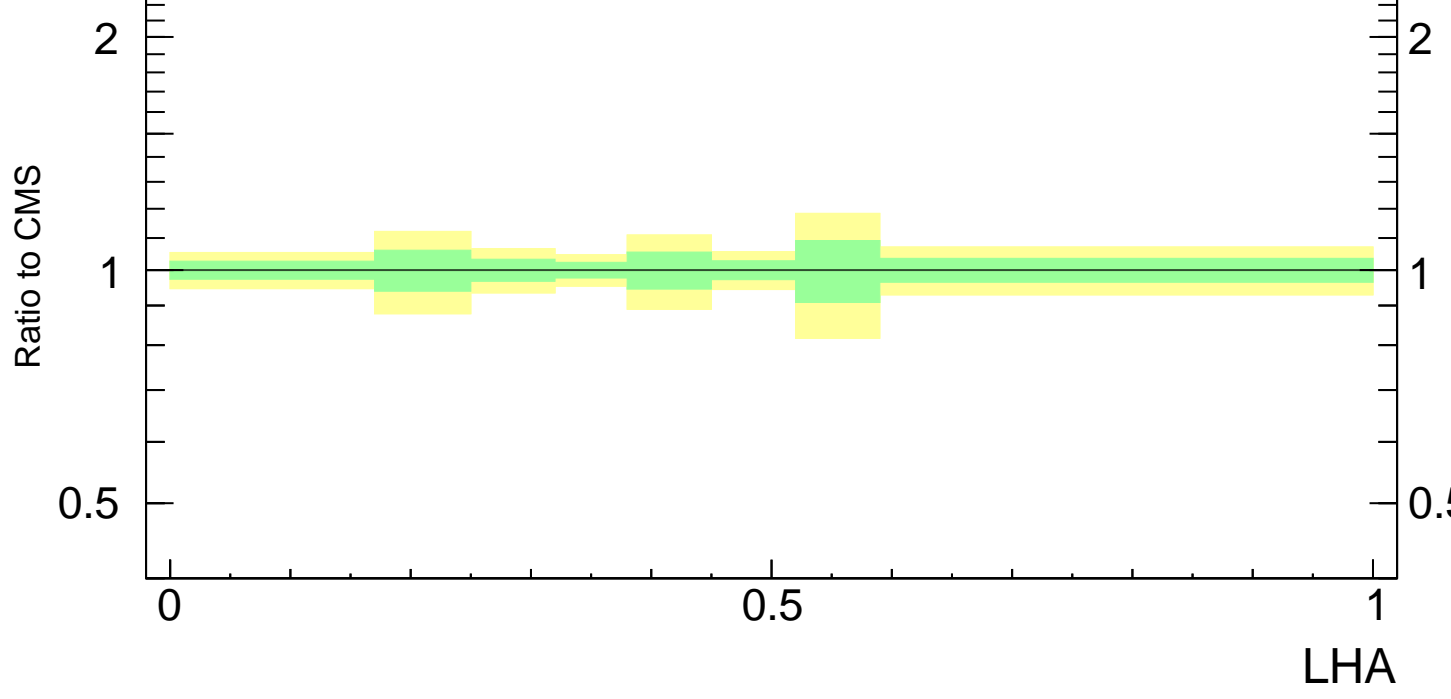

LHA  $\lambda_{0.5}^1$  (CMS jet substructure)

- CMS
- ▲ Pythia 8.308 default
- ▲ Pythia 8.308 default-CD
- ▲ Pythia 8.308 default-DL
- ▲ Pythia 8.308 default-MBR

Rivet 3.1.10,  $\geq 3M$  events

mcplots.cern.ch [arXiv:1306.3436]