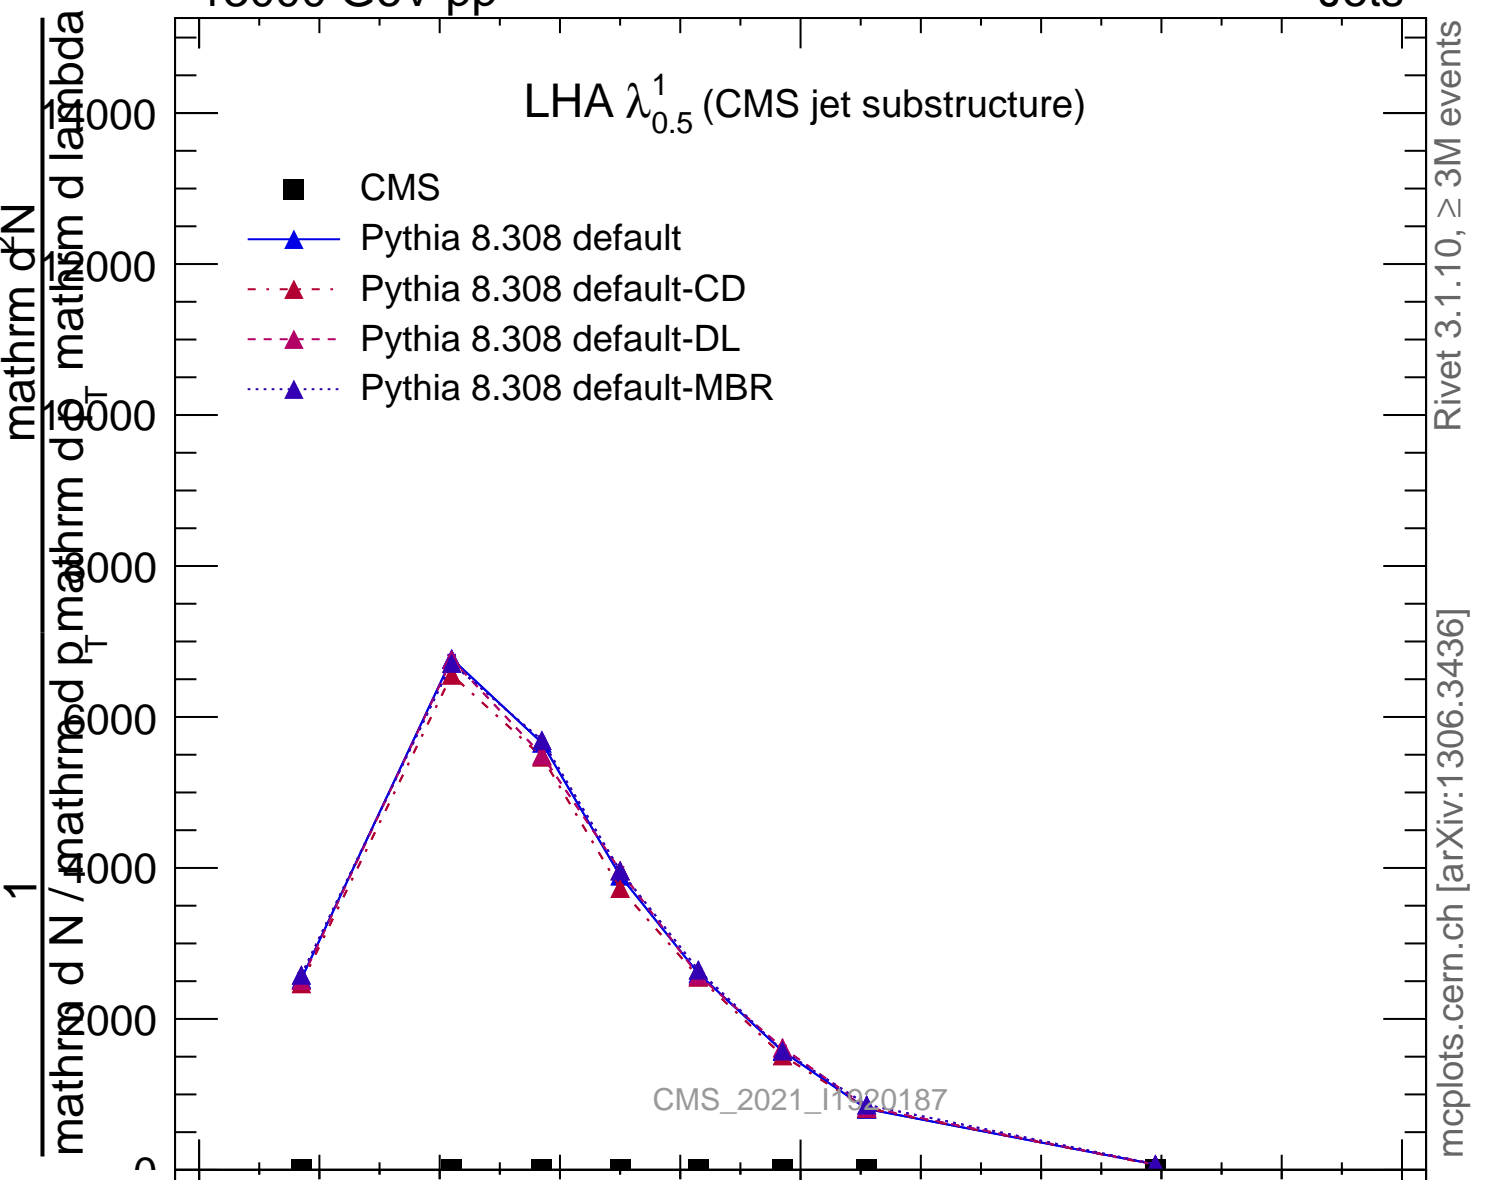

LHA  $\lambda_{0.5}^1$  (CMS jet substructure)

- CMS
- ▲ Pythia 8.308 default
- ▲ Pythia 8.308 default-CD
- ▲ Pythia 8.308 default-DL
- ▲ Pythia 8.308 default-MBR

Rivet 3.1.10,  $\geq 3M$  events

mcplots.cern.ch [arXiv:1306.3436]