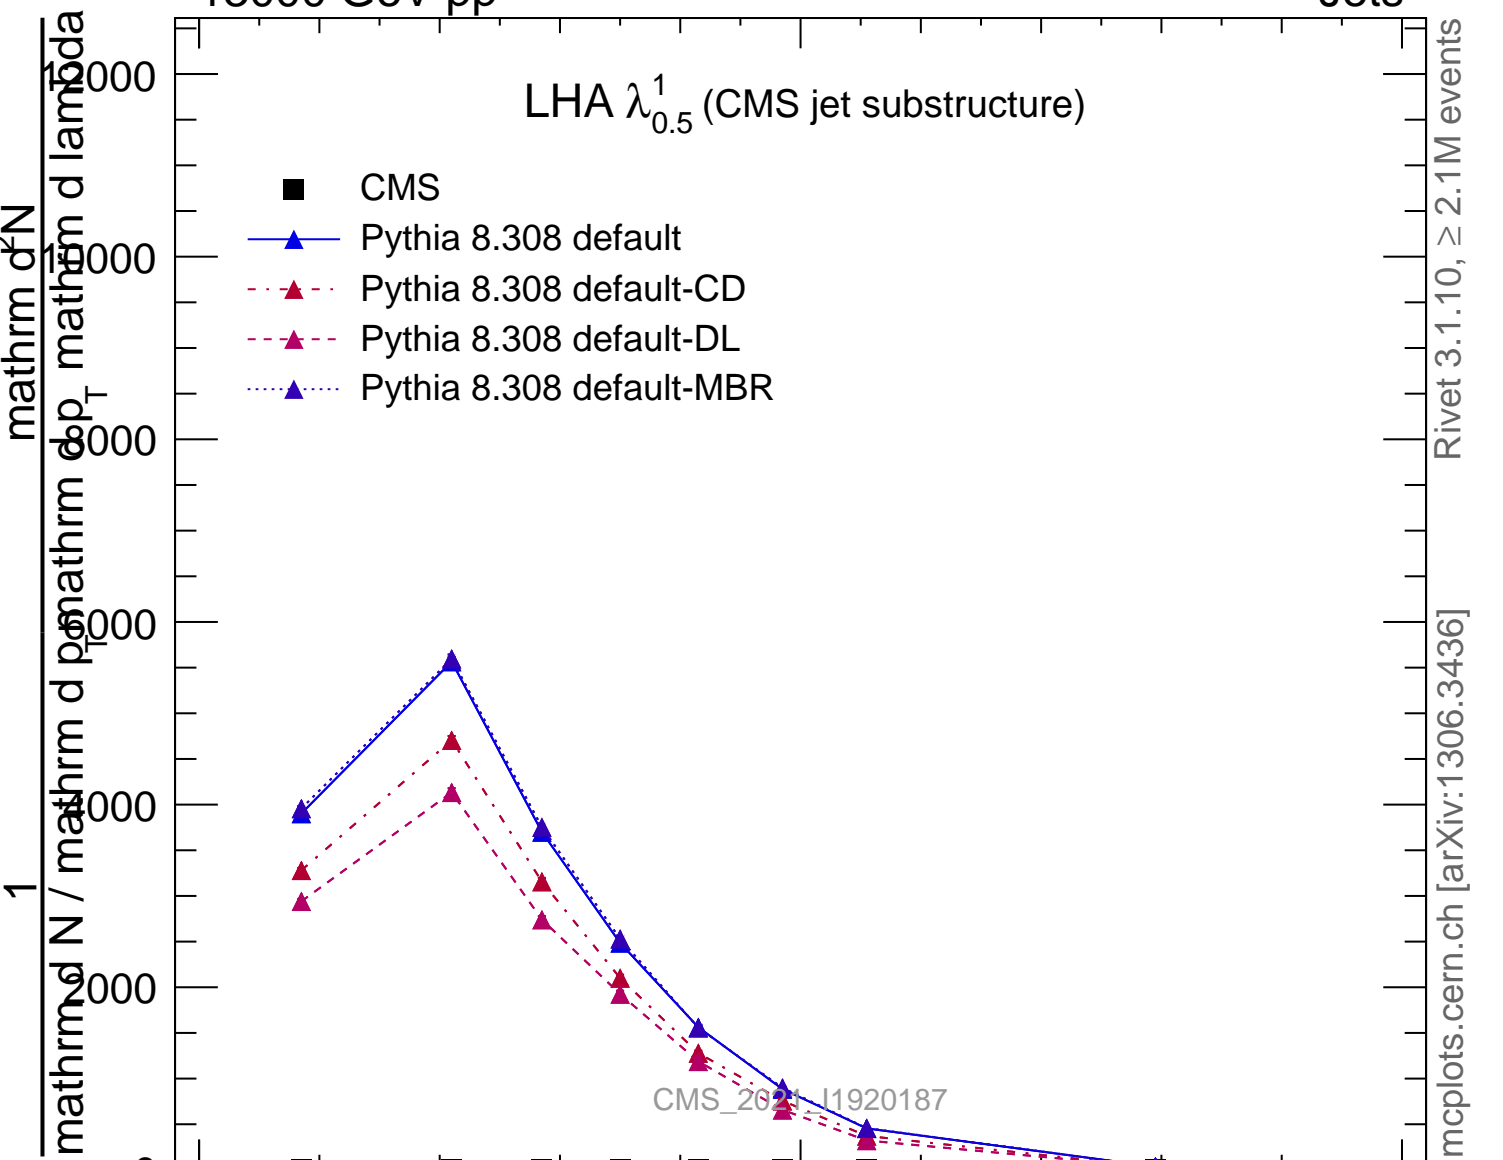

LHA $\lambda_{0.5}^1$ (CMS jet substructure)

- CMS
- ▲ Pythia 8.308 default
- -▲ Pythia 8.308 default-CD
- -▲ Pythia 8.308 default-DL
- ⋯▲ Pythia 8.308 default-MBR

Rivet 3.1.10, ≥ 2.1 M events

mcplots.cern.ch [arXiv:1306.3436]