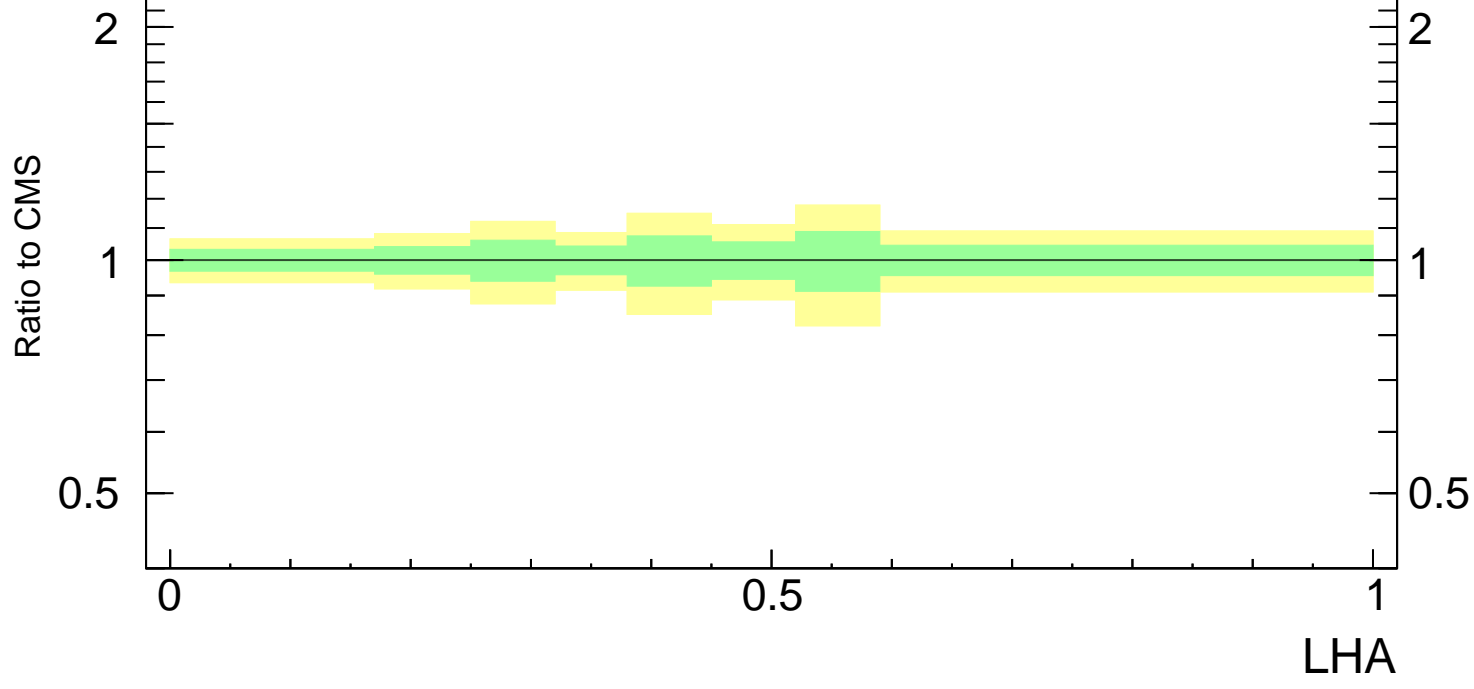

LHA $\lambda_{0.5}^1$ (CMS jet substructure)

- CMS
- ▲ Pythia 8.308 default
- -▲ Pythia 8.308 default-CD
- -▲ Pythia 8.308 default-DL
- ⋯▲ Pythia 8.308 default-MBR

Rivet 3.1.10, ≥ 2.1 M events

mcplots.cern.ch [arXiv:1306.3436]