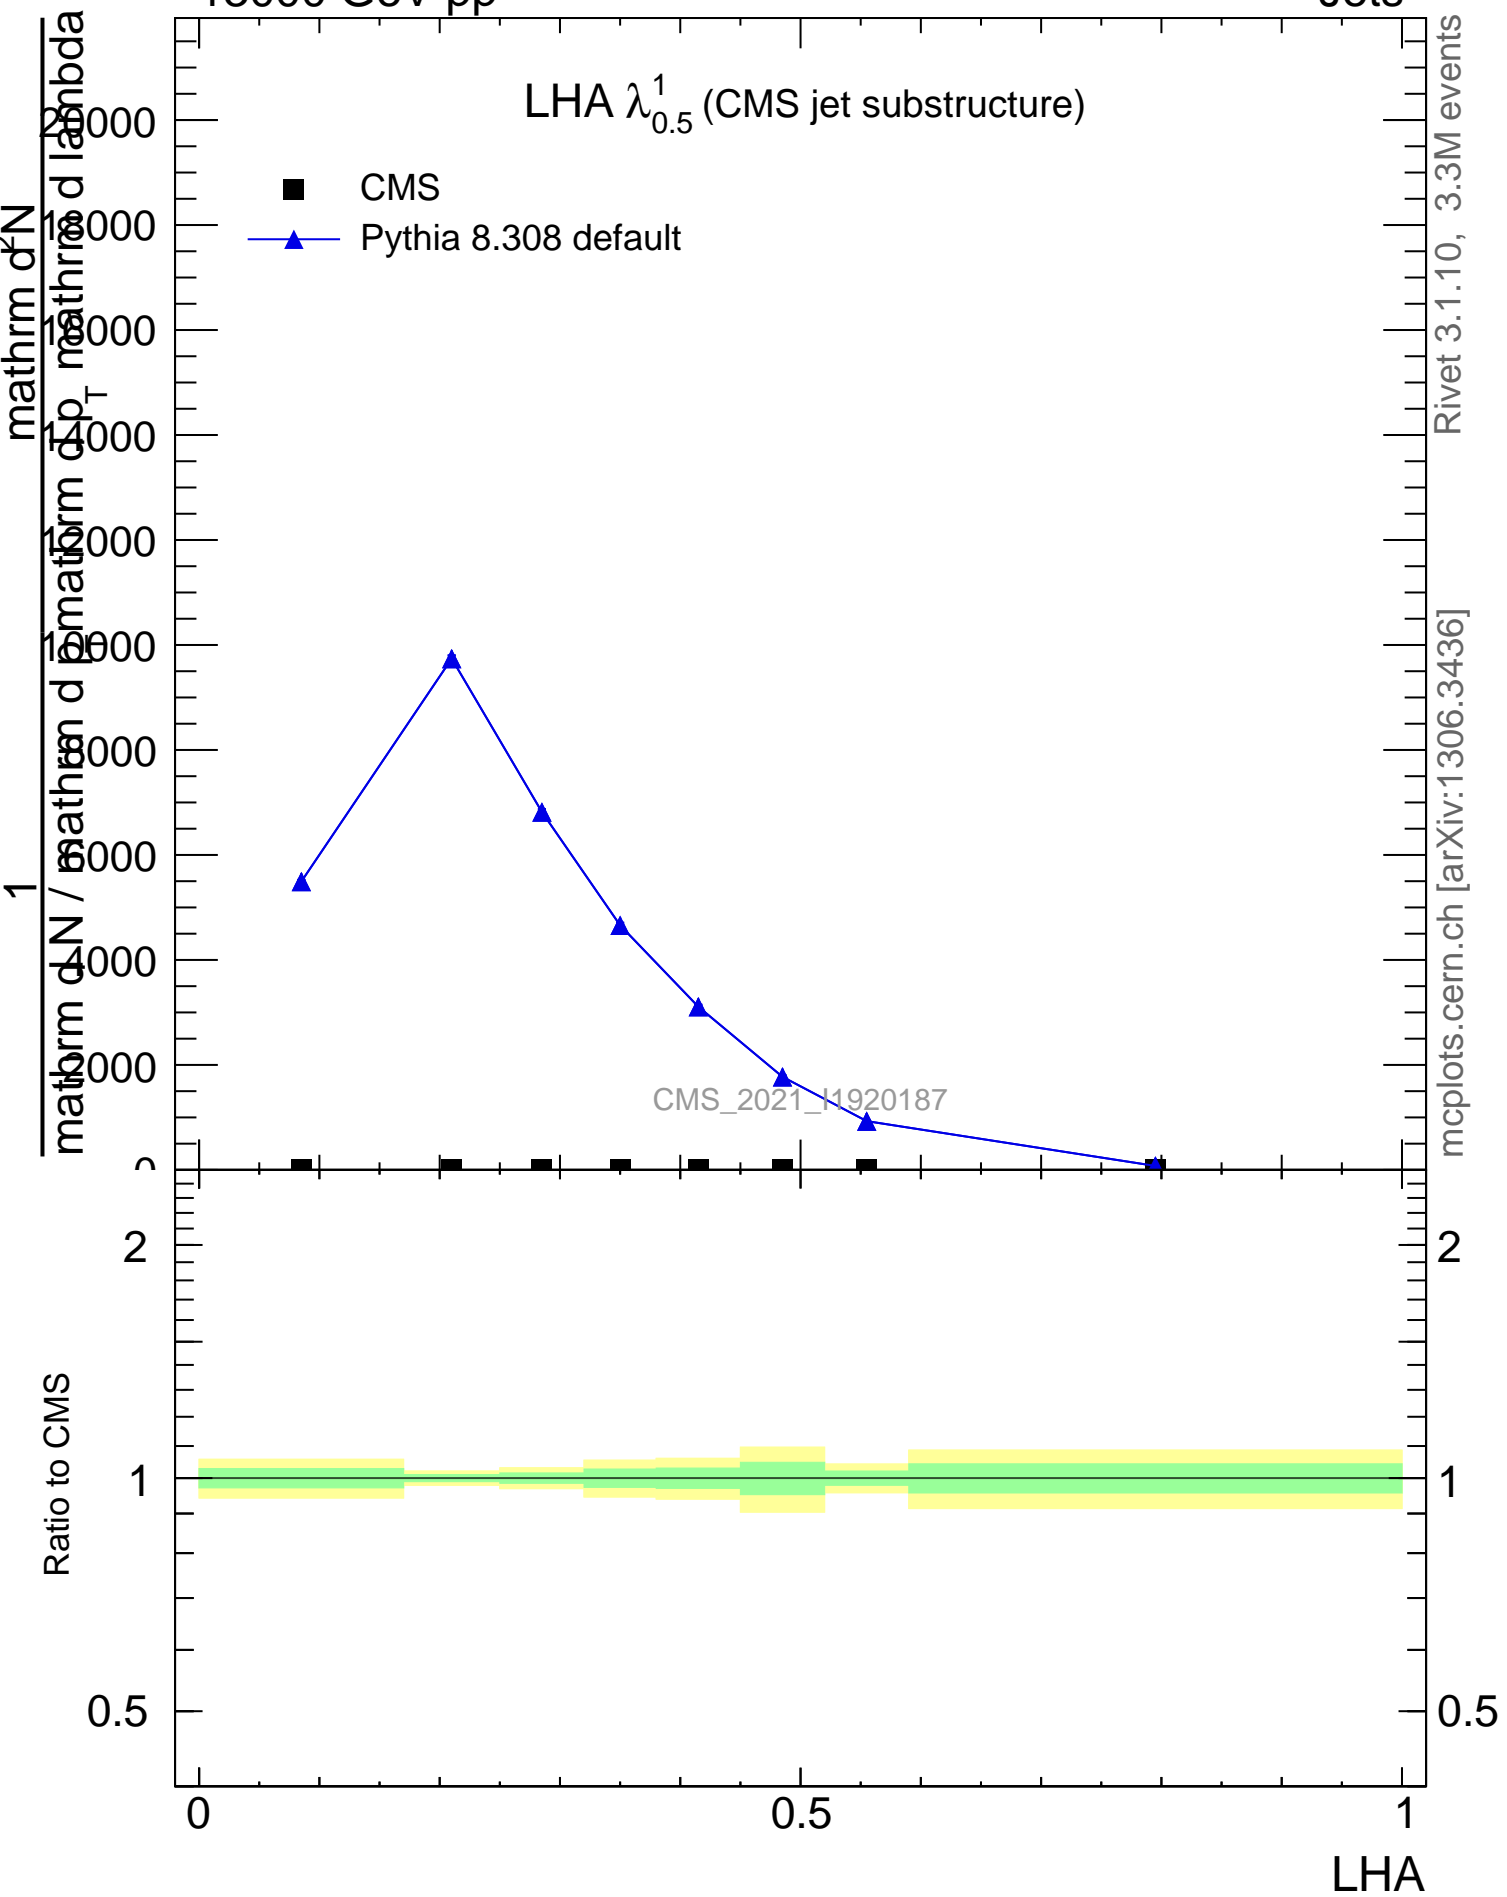

LHA $\lambda_{0.5}^1$ (CMS jet substructure)

- CMS
- ▲ Pythia 8.308 default

CMS_2021_11920187

mcplots.cern.ch [arXiv:1306.3436]

Rivet 3.1.10, 3.3M events