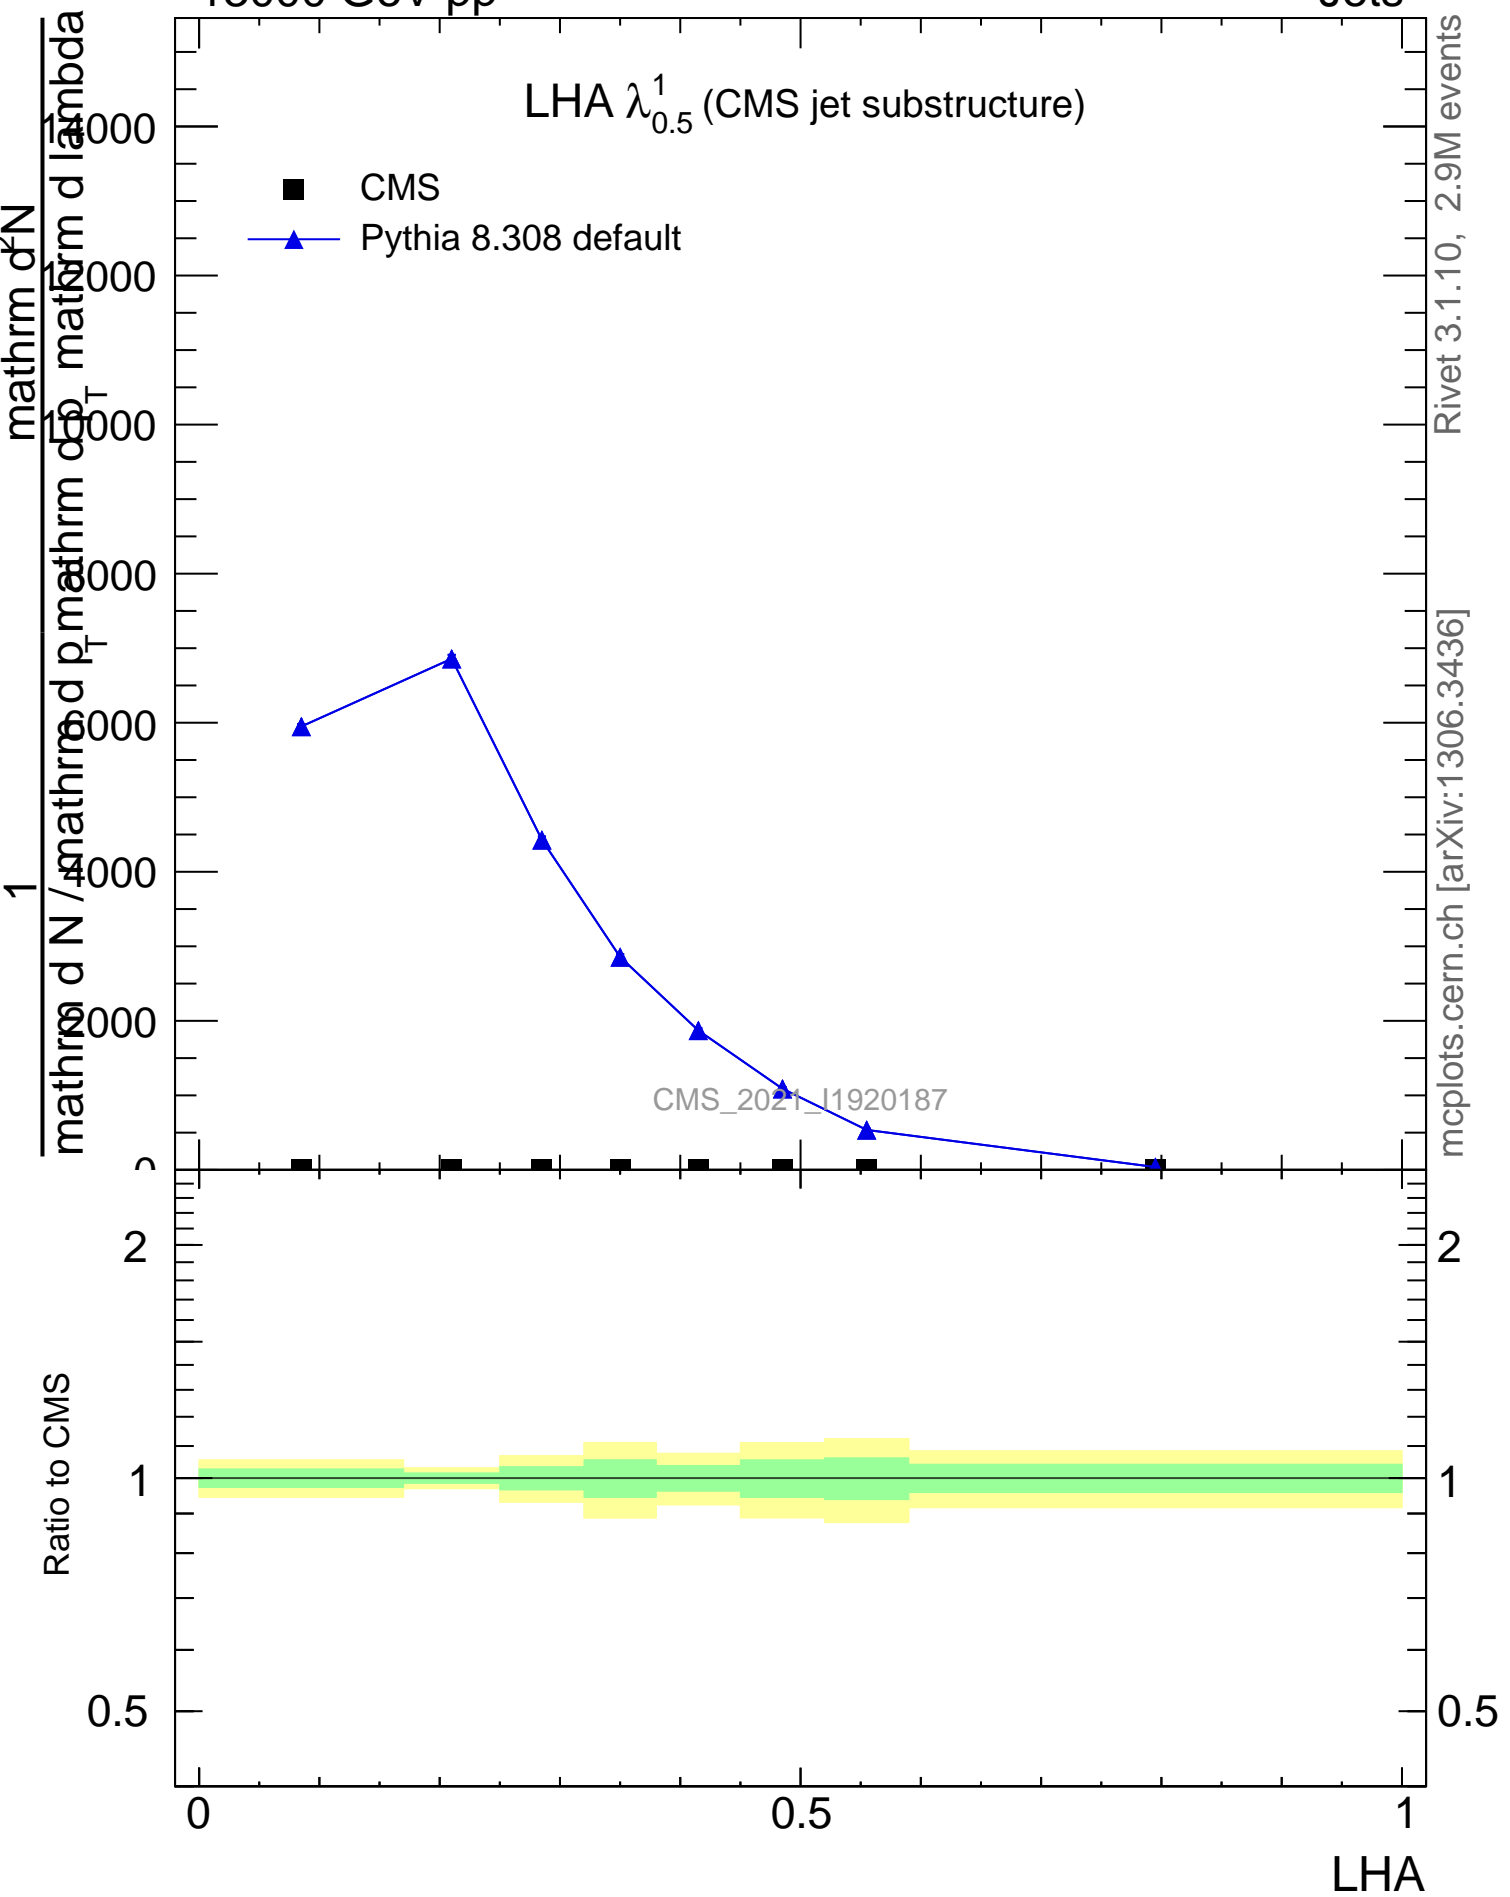

LHA $\lambda_{0.5}^1$ (CMS jet substructure)

- CMS
- ▲ Pythia 8.308 default

CMS_2021_11920187