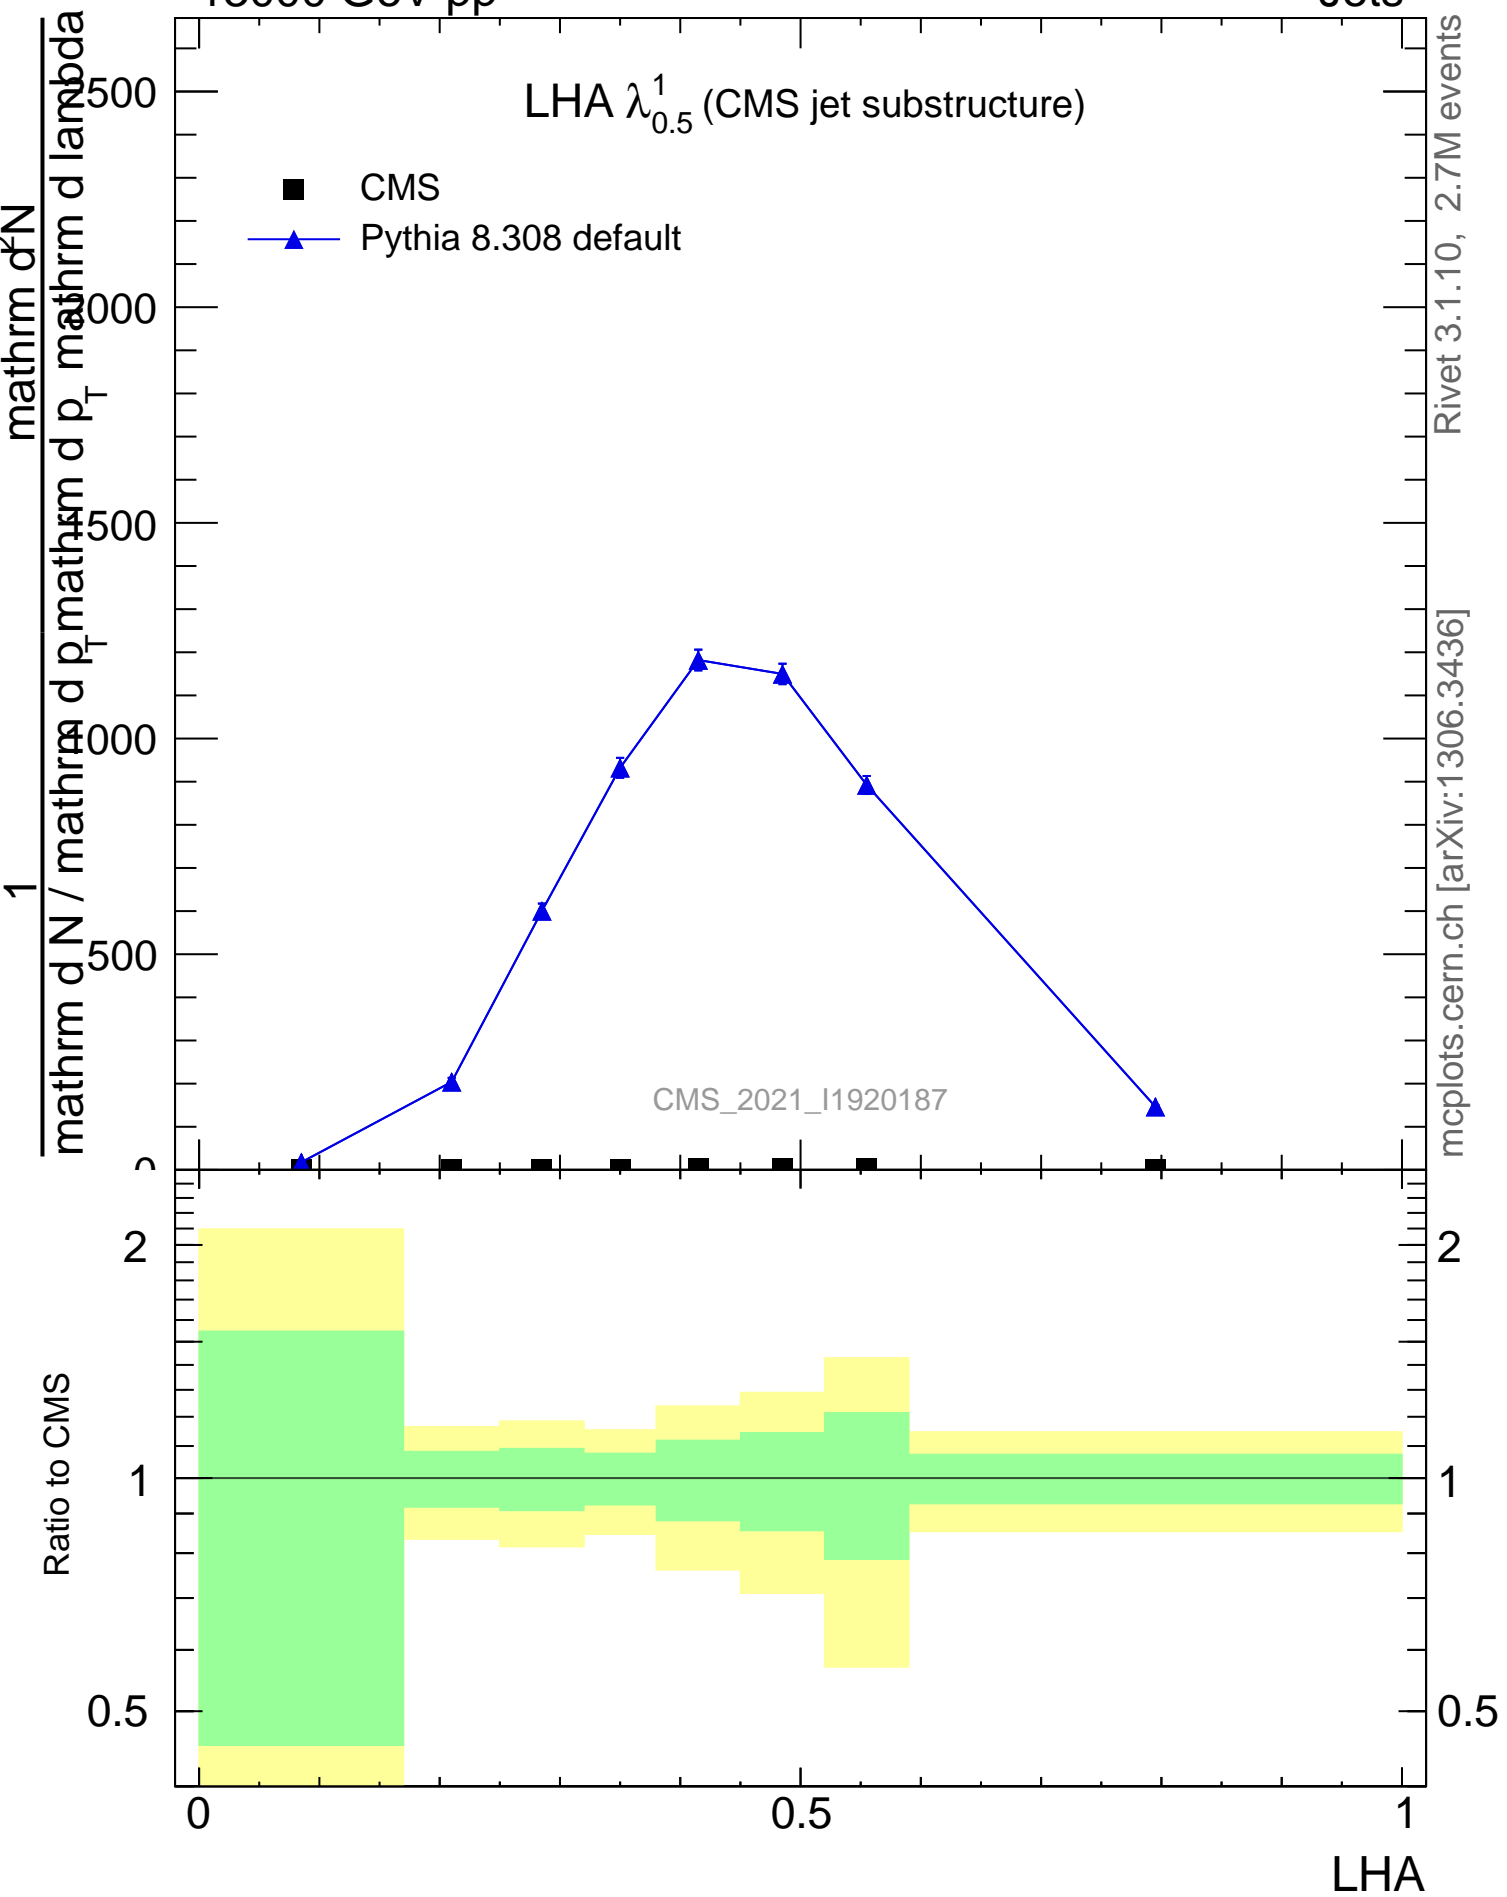

LHA $\lambda_{0.5}^1$ (CMS jet substructure)

- CMS
- ▲ Pythia 8.308 default

CMS_2021_I1920187

mcplots.cern.ch [arXiv:1306.3436]

Rivet 3.1.10, 2.7M events