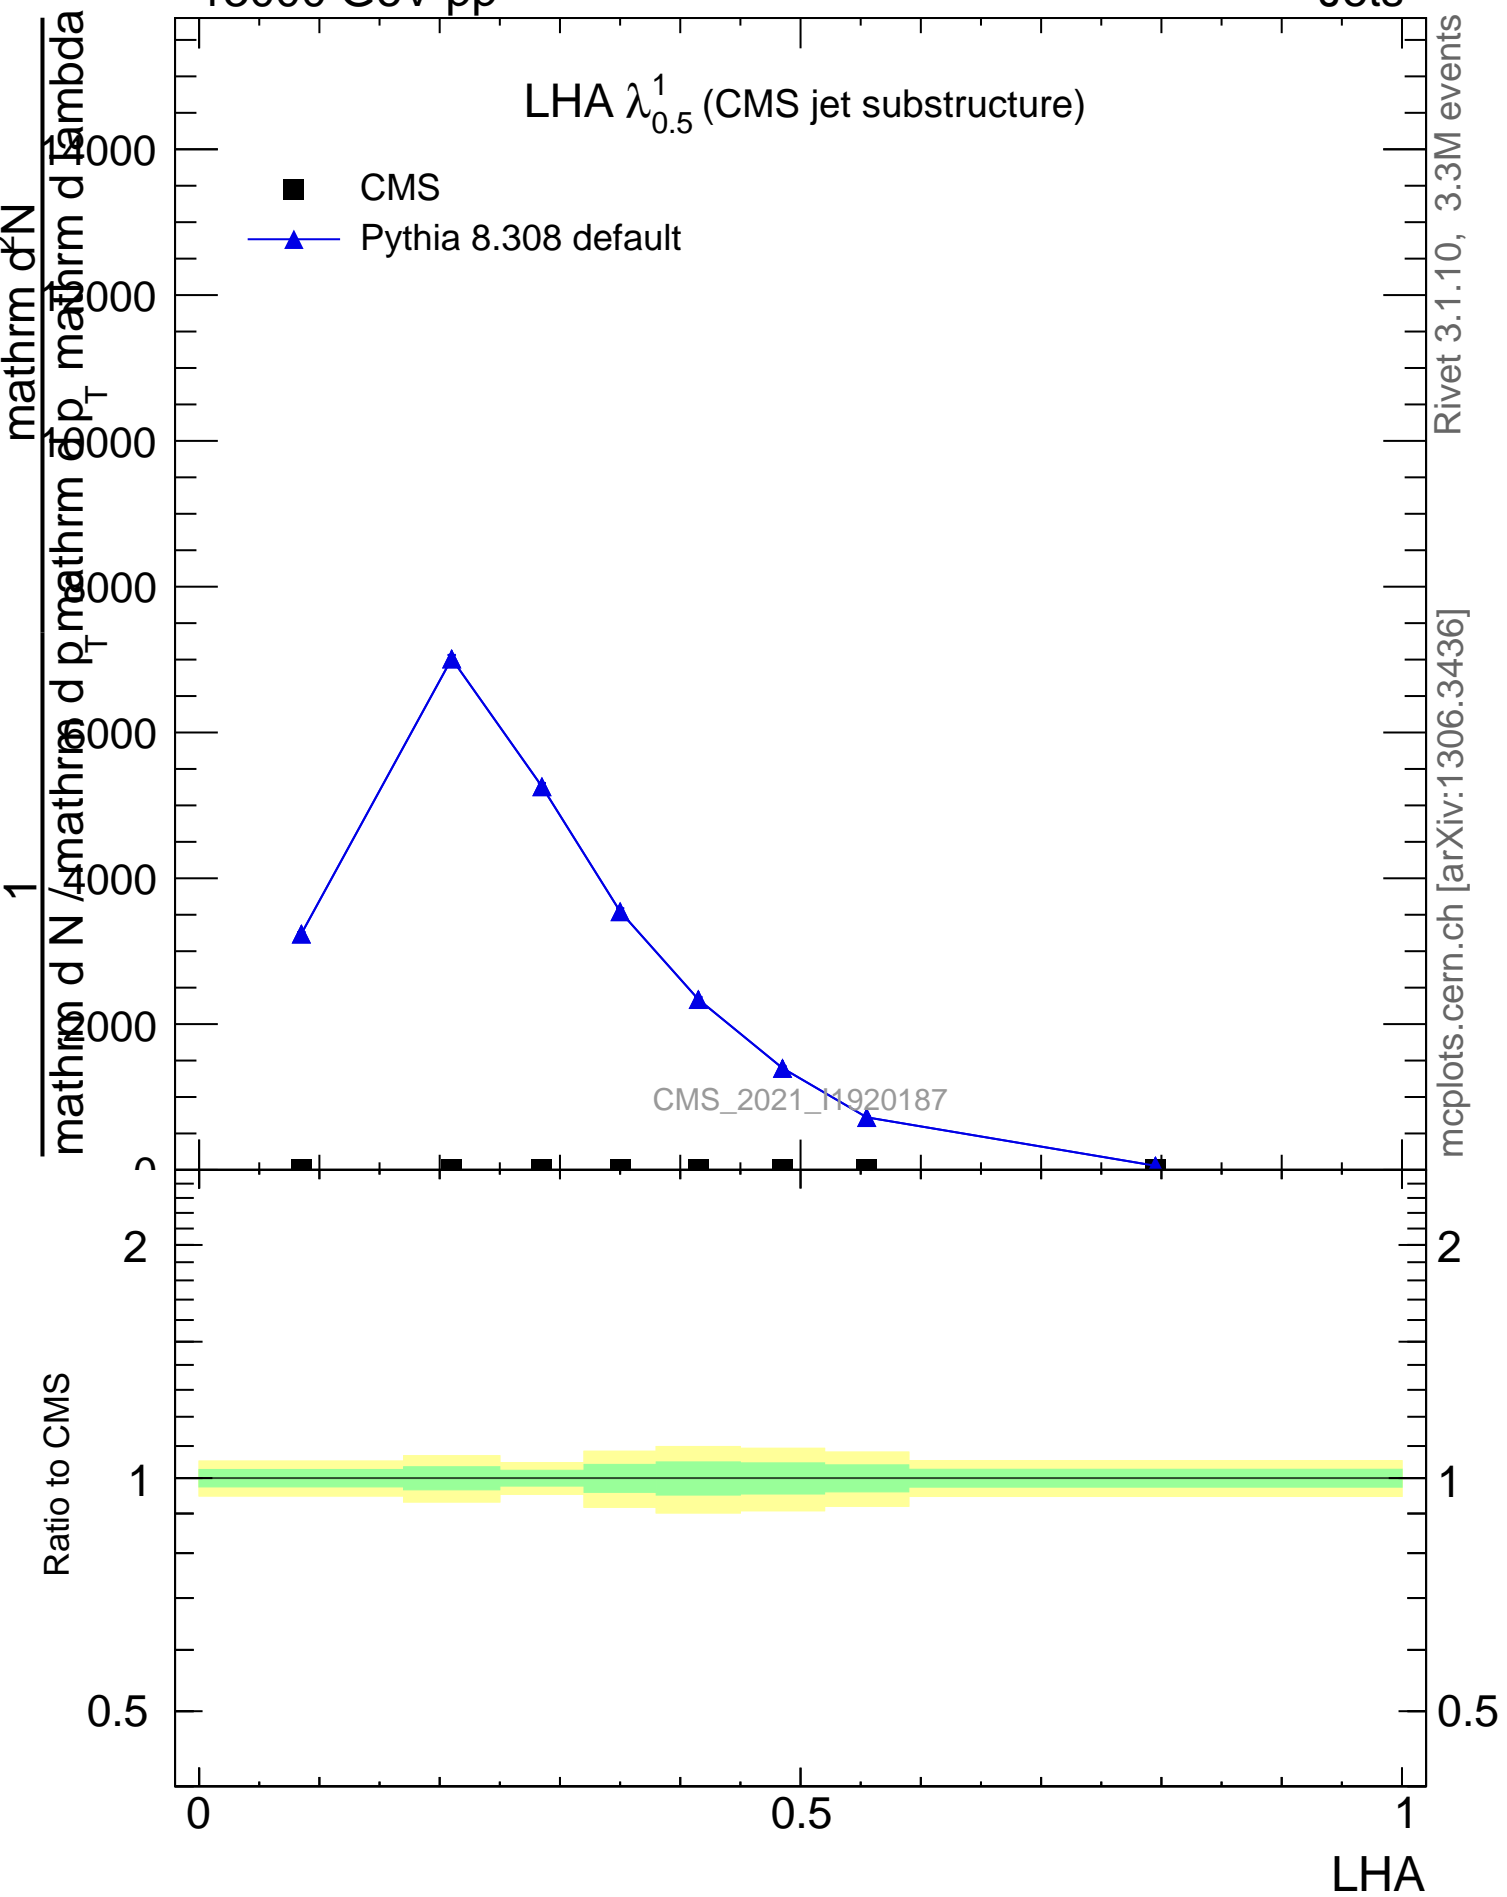

LHA $\lambda_{0.5}^1$ (CMS jet substructure)

- CMS
- ▲ Pythia 8.308 default

mcplots.cern.ch [arXiv:1306.3436]

CMS_2021_1920187

Rivet 3.1.10, 3.3M events