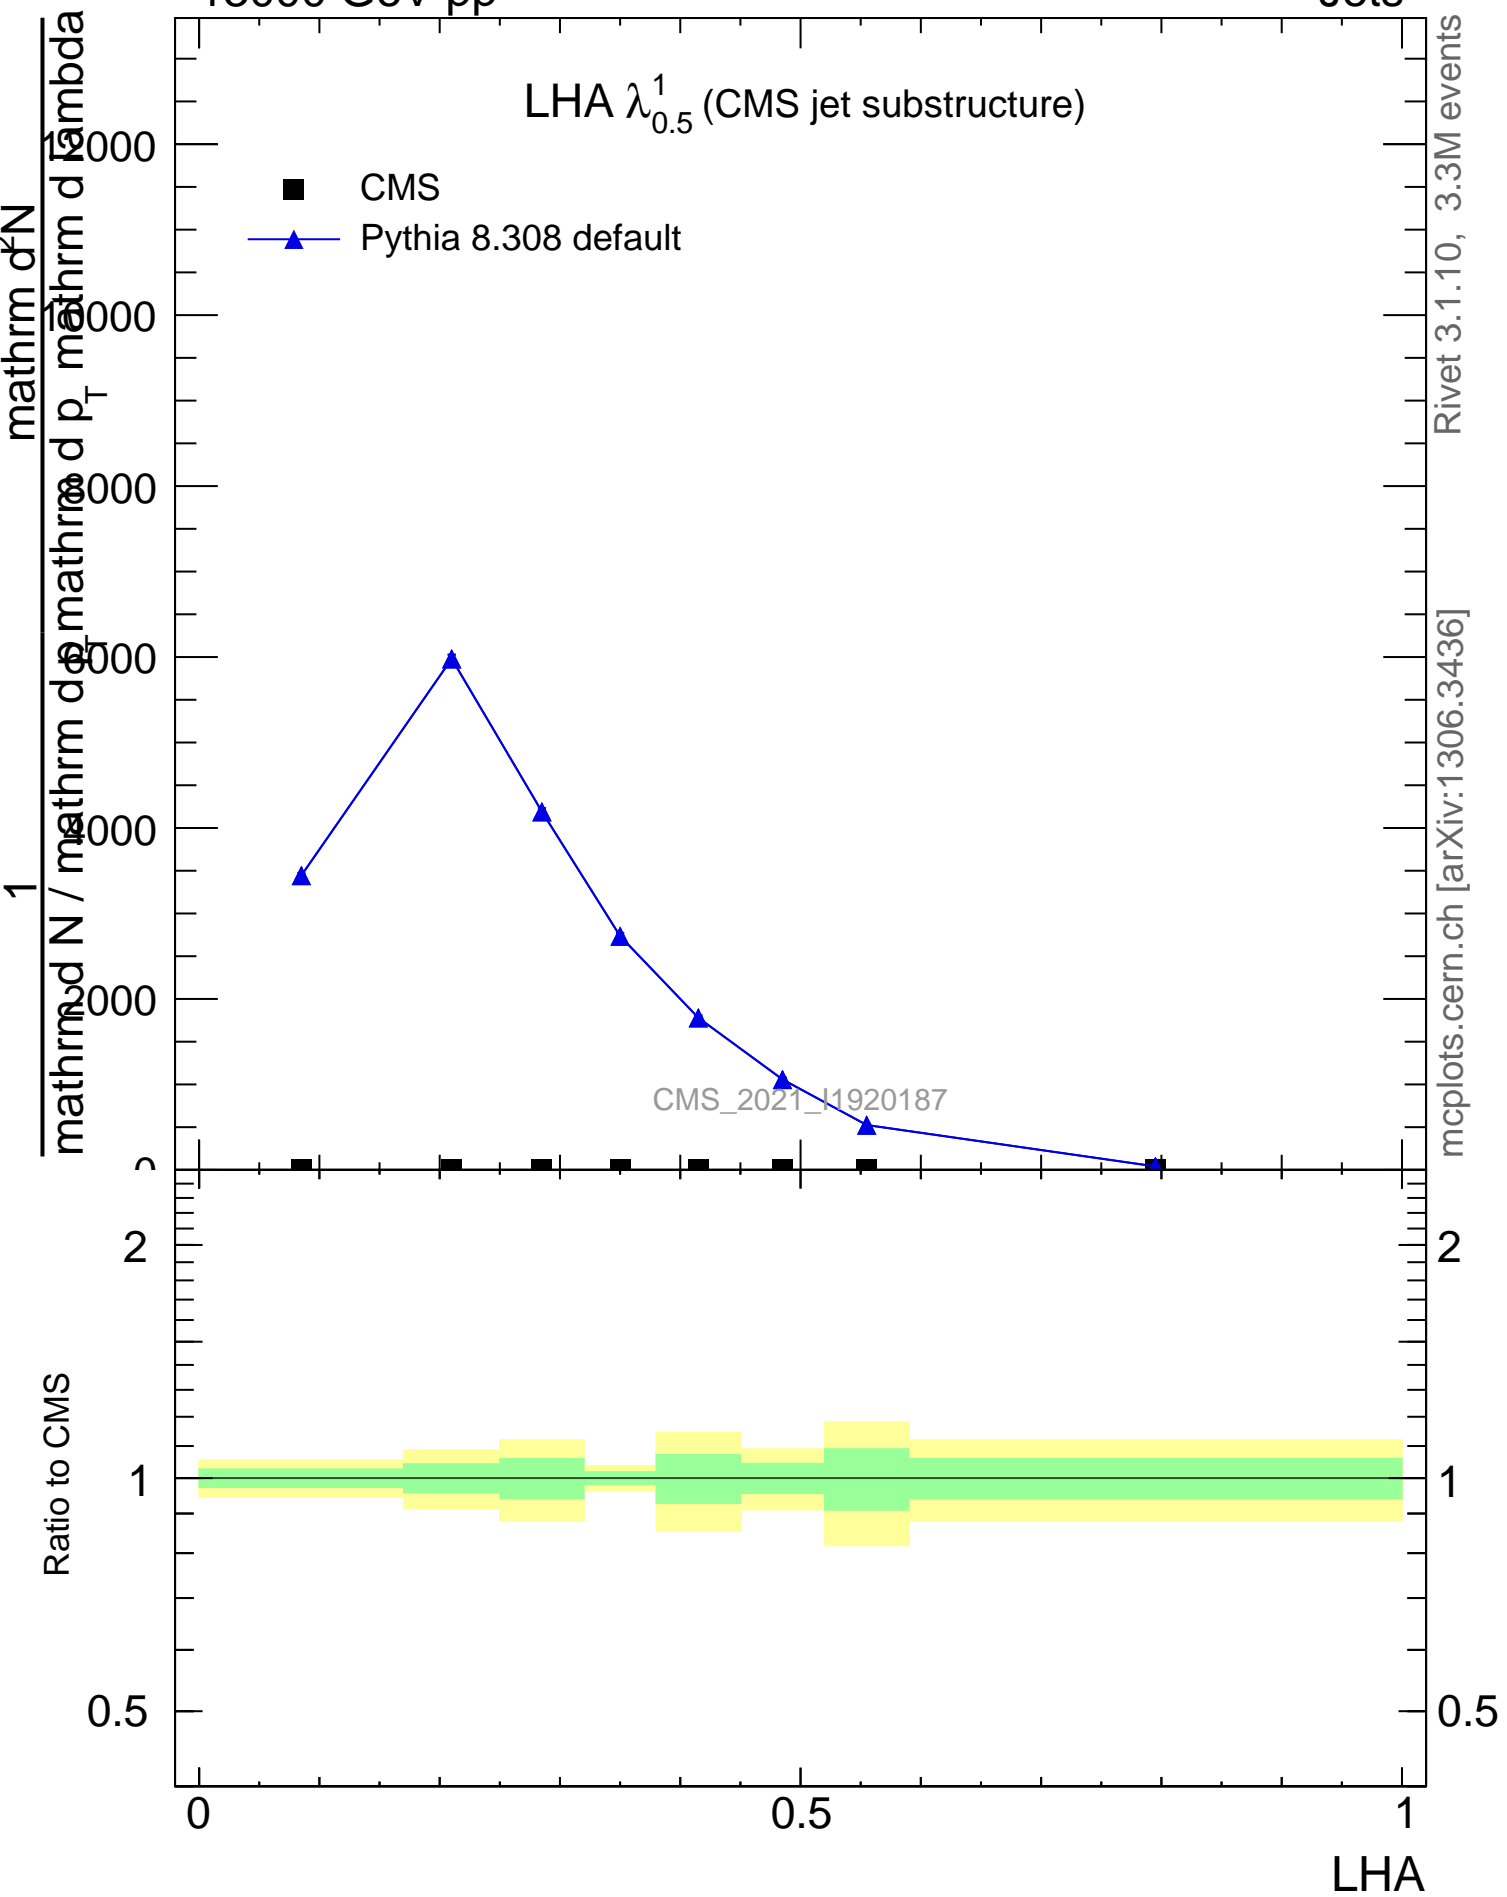

LHA $\lambda_{0.5}^1$ (CMS jet substructure)

- CMS
- ▲ Pythia 8.308 default

CMS_2021_11920187

mcplots.cern.ch [arXiv:1306.3436]

Rivet 3.1.10, 3.3M events