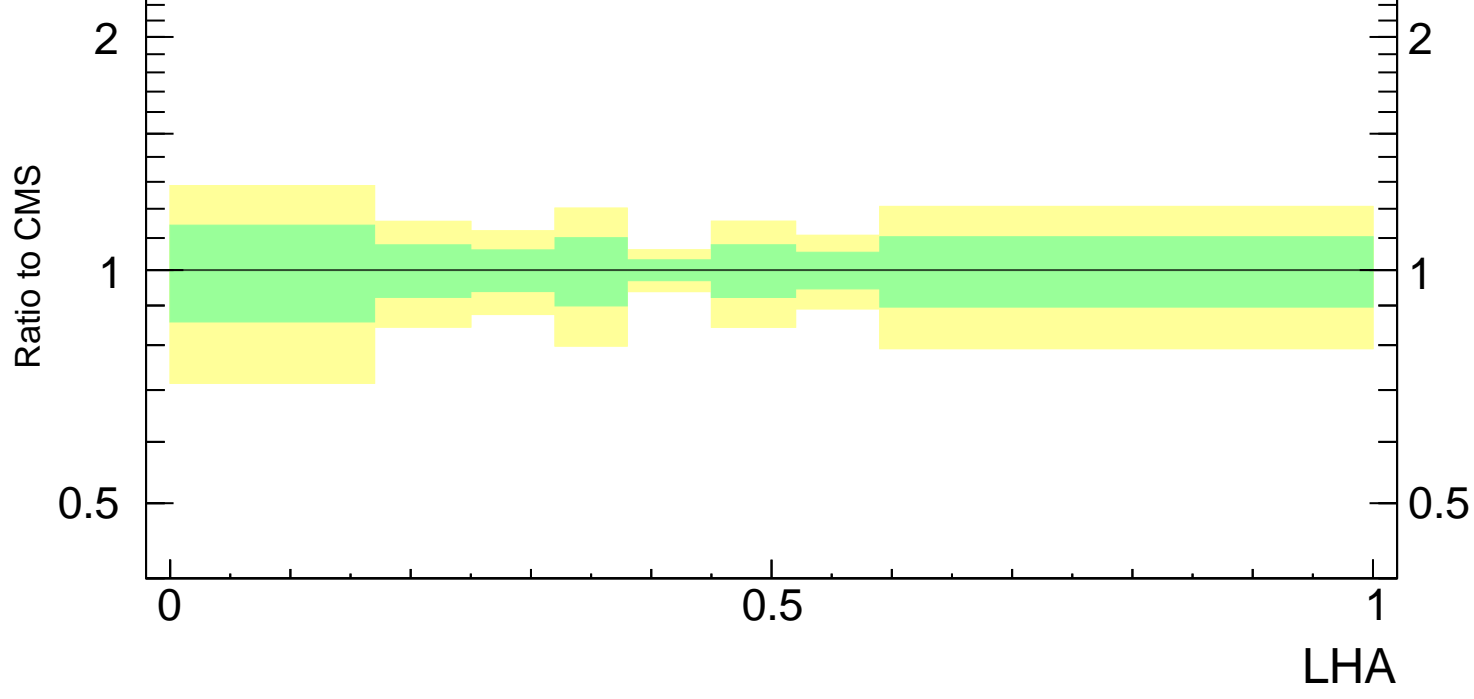

LHA $\lambda_{0.5}^1$ (CMS jet substructure)

- CMS
- ▲ Pythia 8.308 default
- ▼ Pythia 8.308 vincia-default

Rivet 3.1.10, $\geq 2.3M$ events
mcplots.cern.ch [arXiv:1306.3436]