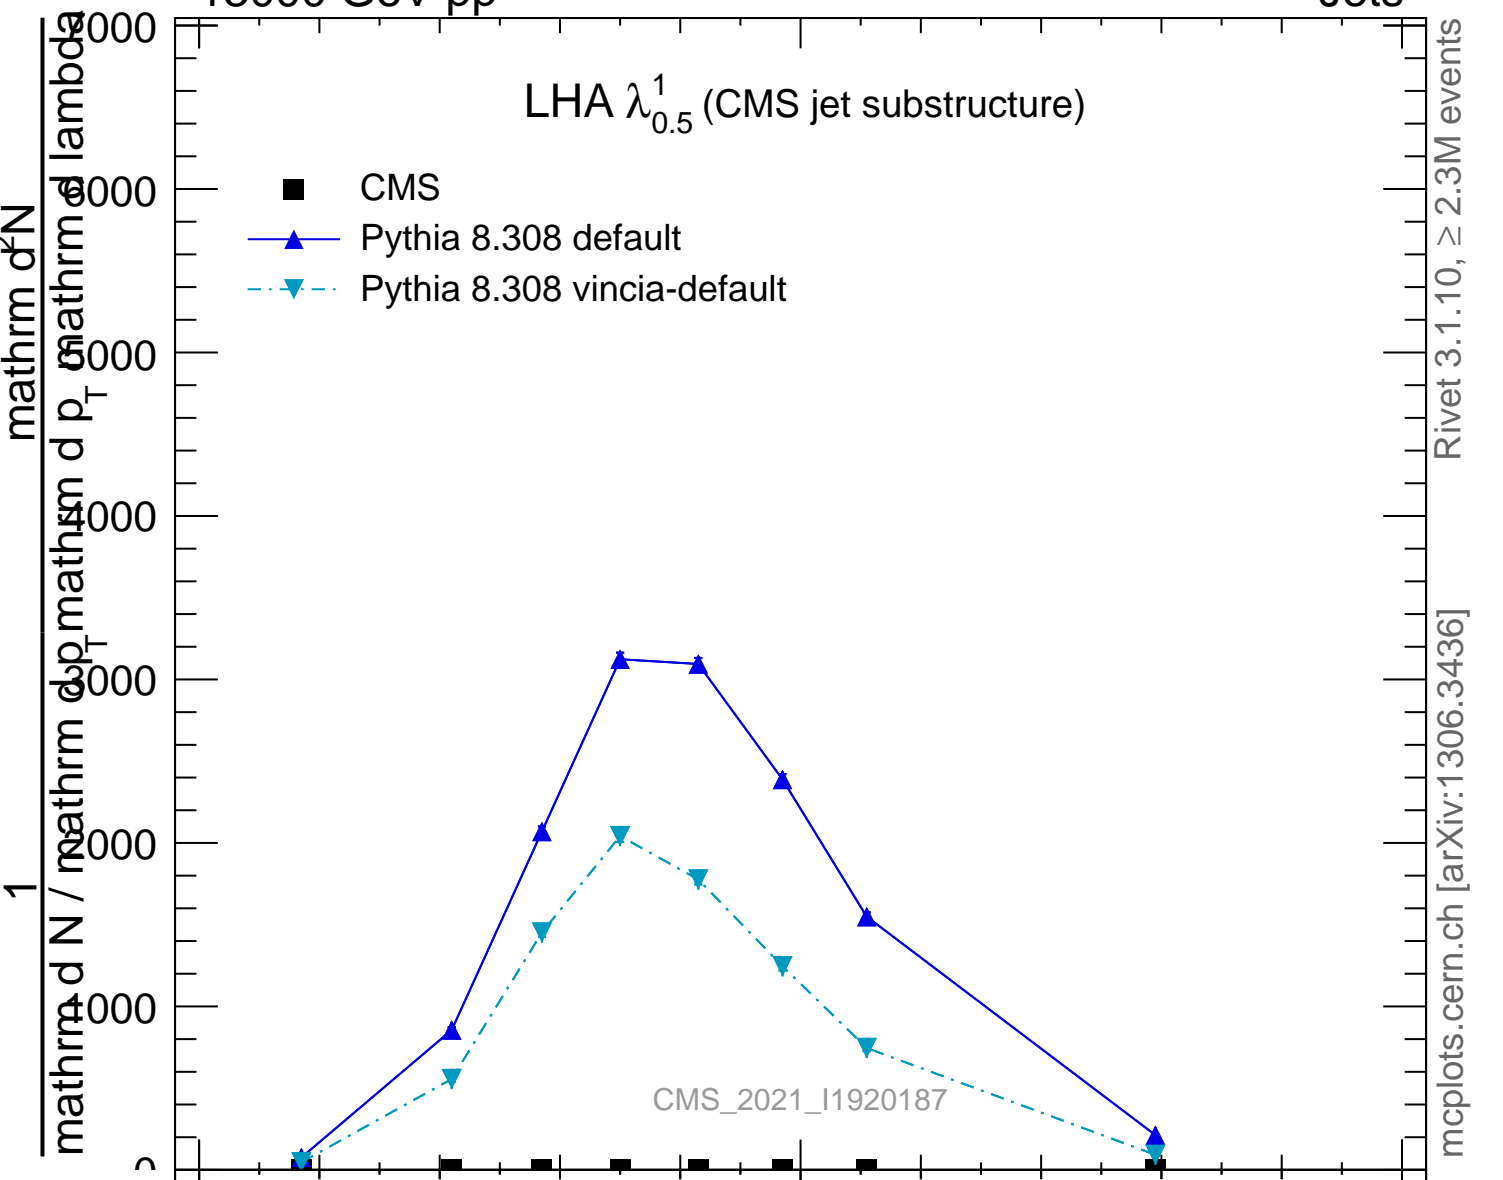

LHA $\lambda_{0.5}^1$ (CMS jet substructure)

- CMS
- ▲ Pythia 8.308 default
- ▼ Pythia 8.308 vincia-default

Rivet 3.1.10, $\geq 2.3M$ events
mcplots.cern.ch [arXiv:1306.3436]