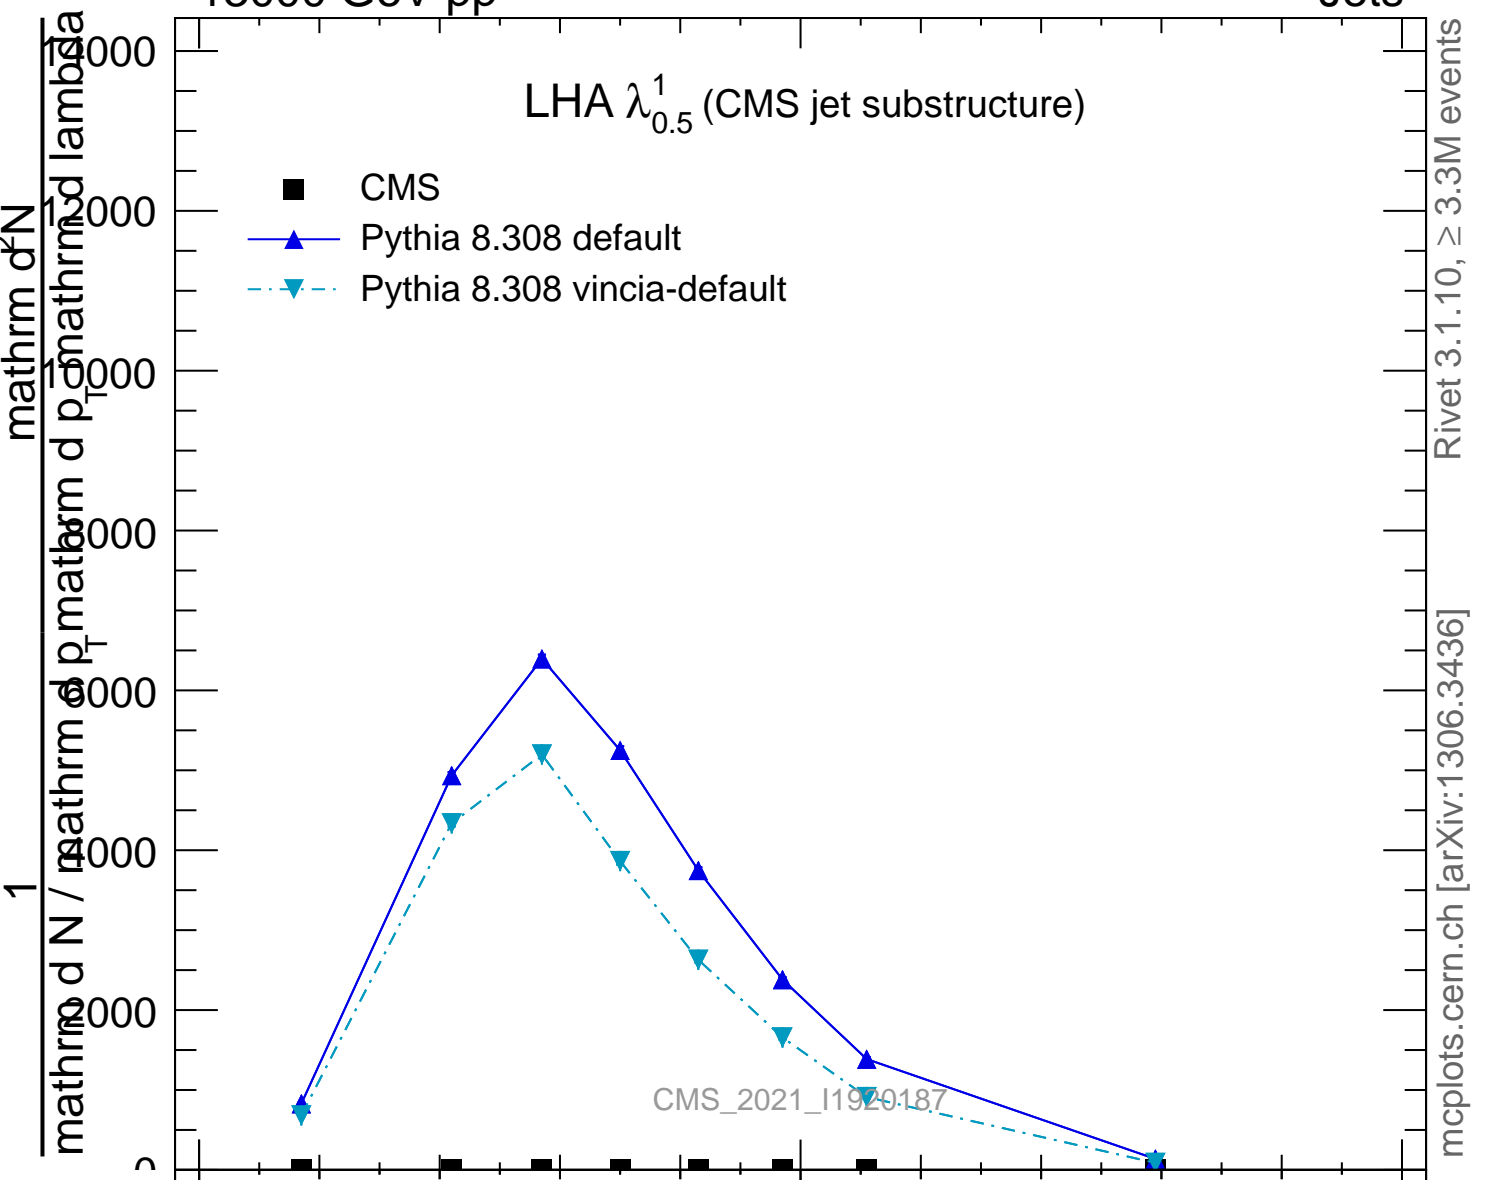

LHA  $\lambda_{0.5}^1$  (CMS jet substructure)

- CMS
- ▲ Pythia 8.308 default
- ▼ Pythia 8.308 vincia-default

Rivet 3.1.10,  $\geq 3.3M$  events  
mcplots.cern.ch [arXiv:1306.3436]

CMS\_2021\_I1920187