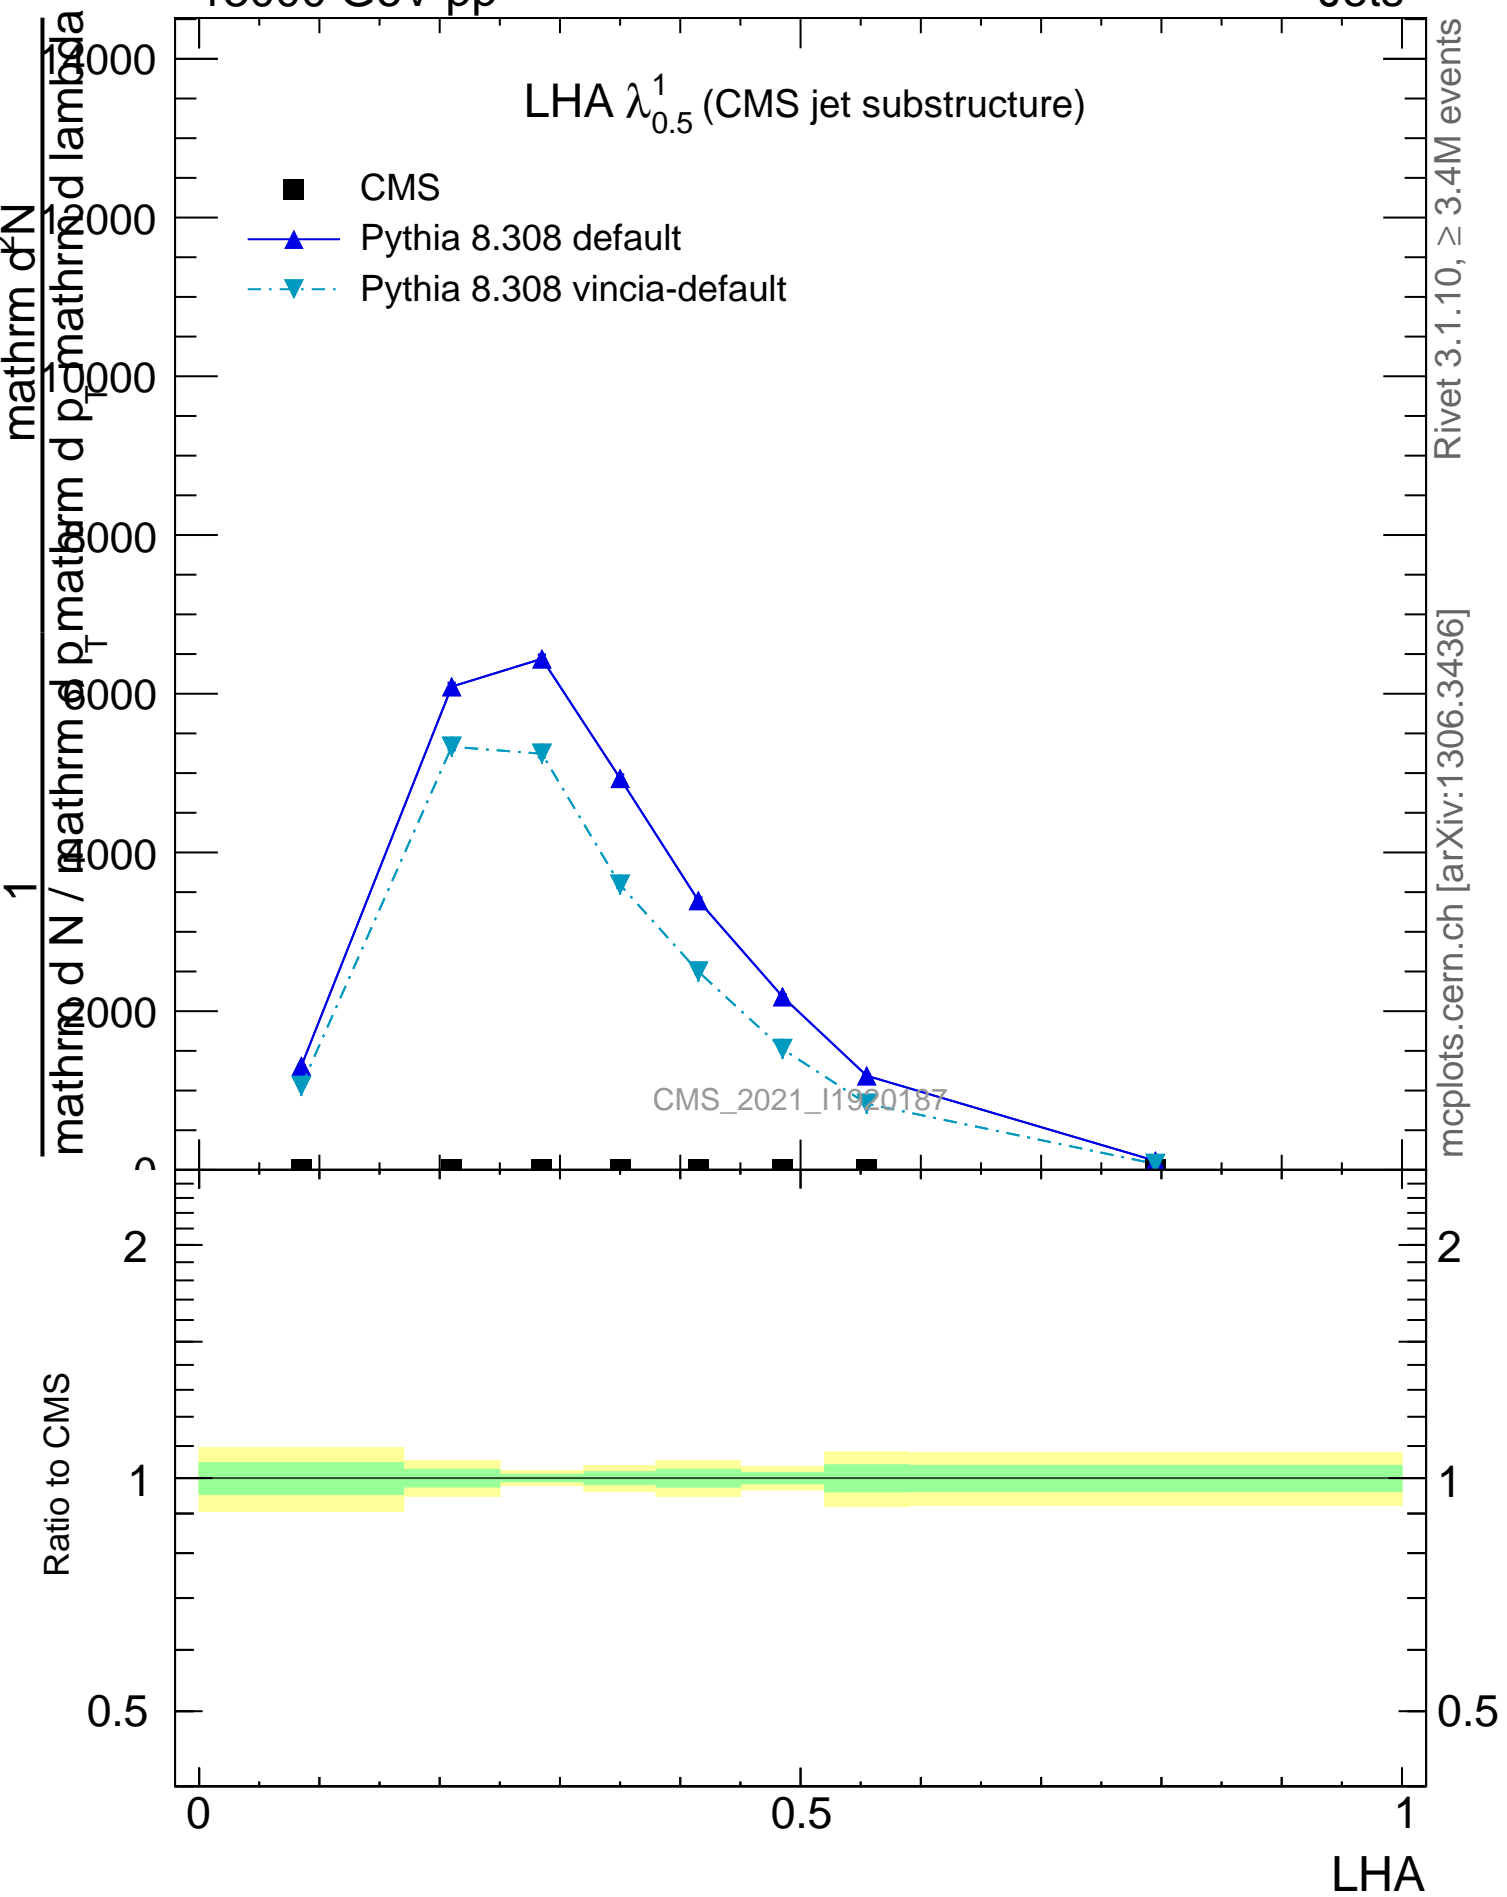

LHA  $\lambda_{0.5}^1$  (CMS jet substructure)

- CMS
- ▲ Pythia 8.308 default
- ▼ Pythia 8.308 vincia-default

Rivet 3.1.10,  $\geq 3.4M$  events  
mcplots.cern.ch [arXiv:1306.3436]

CMS\_2021\_11920187