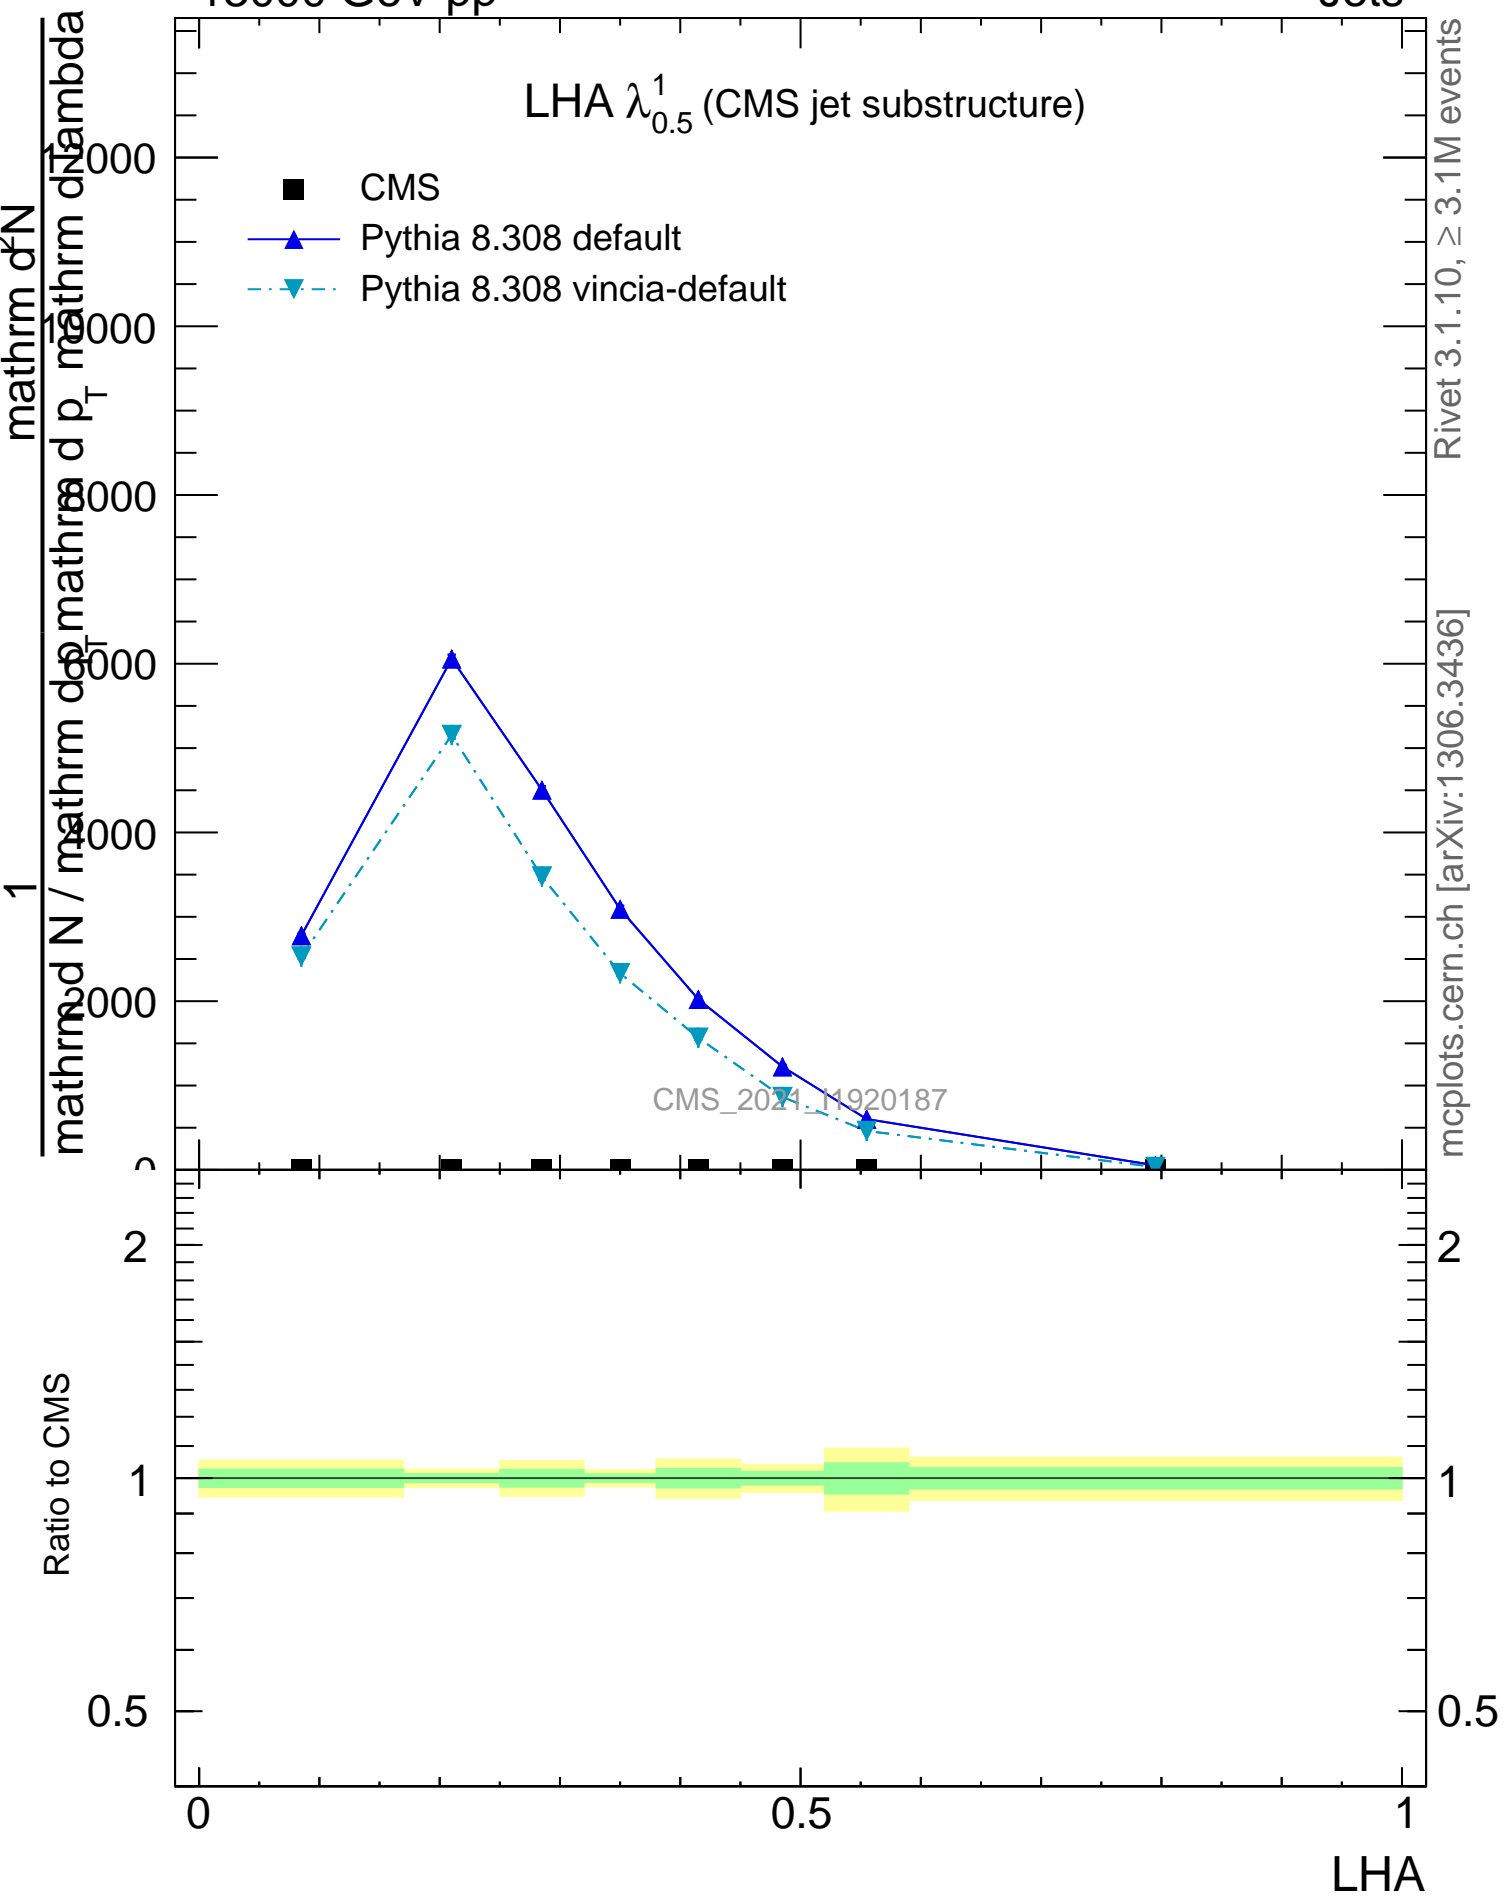

LHA $\lambda_{0.5}^1$ (CMS jet substructure)

- CMS
- ▲ Pythia 8.308 default
- ▼ Pythia 8.308 vincia-default

CMS_2014_11920187