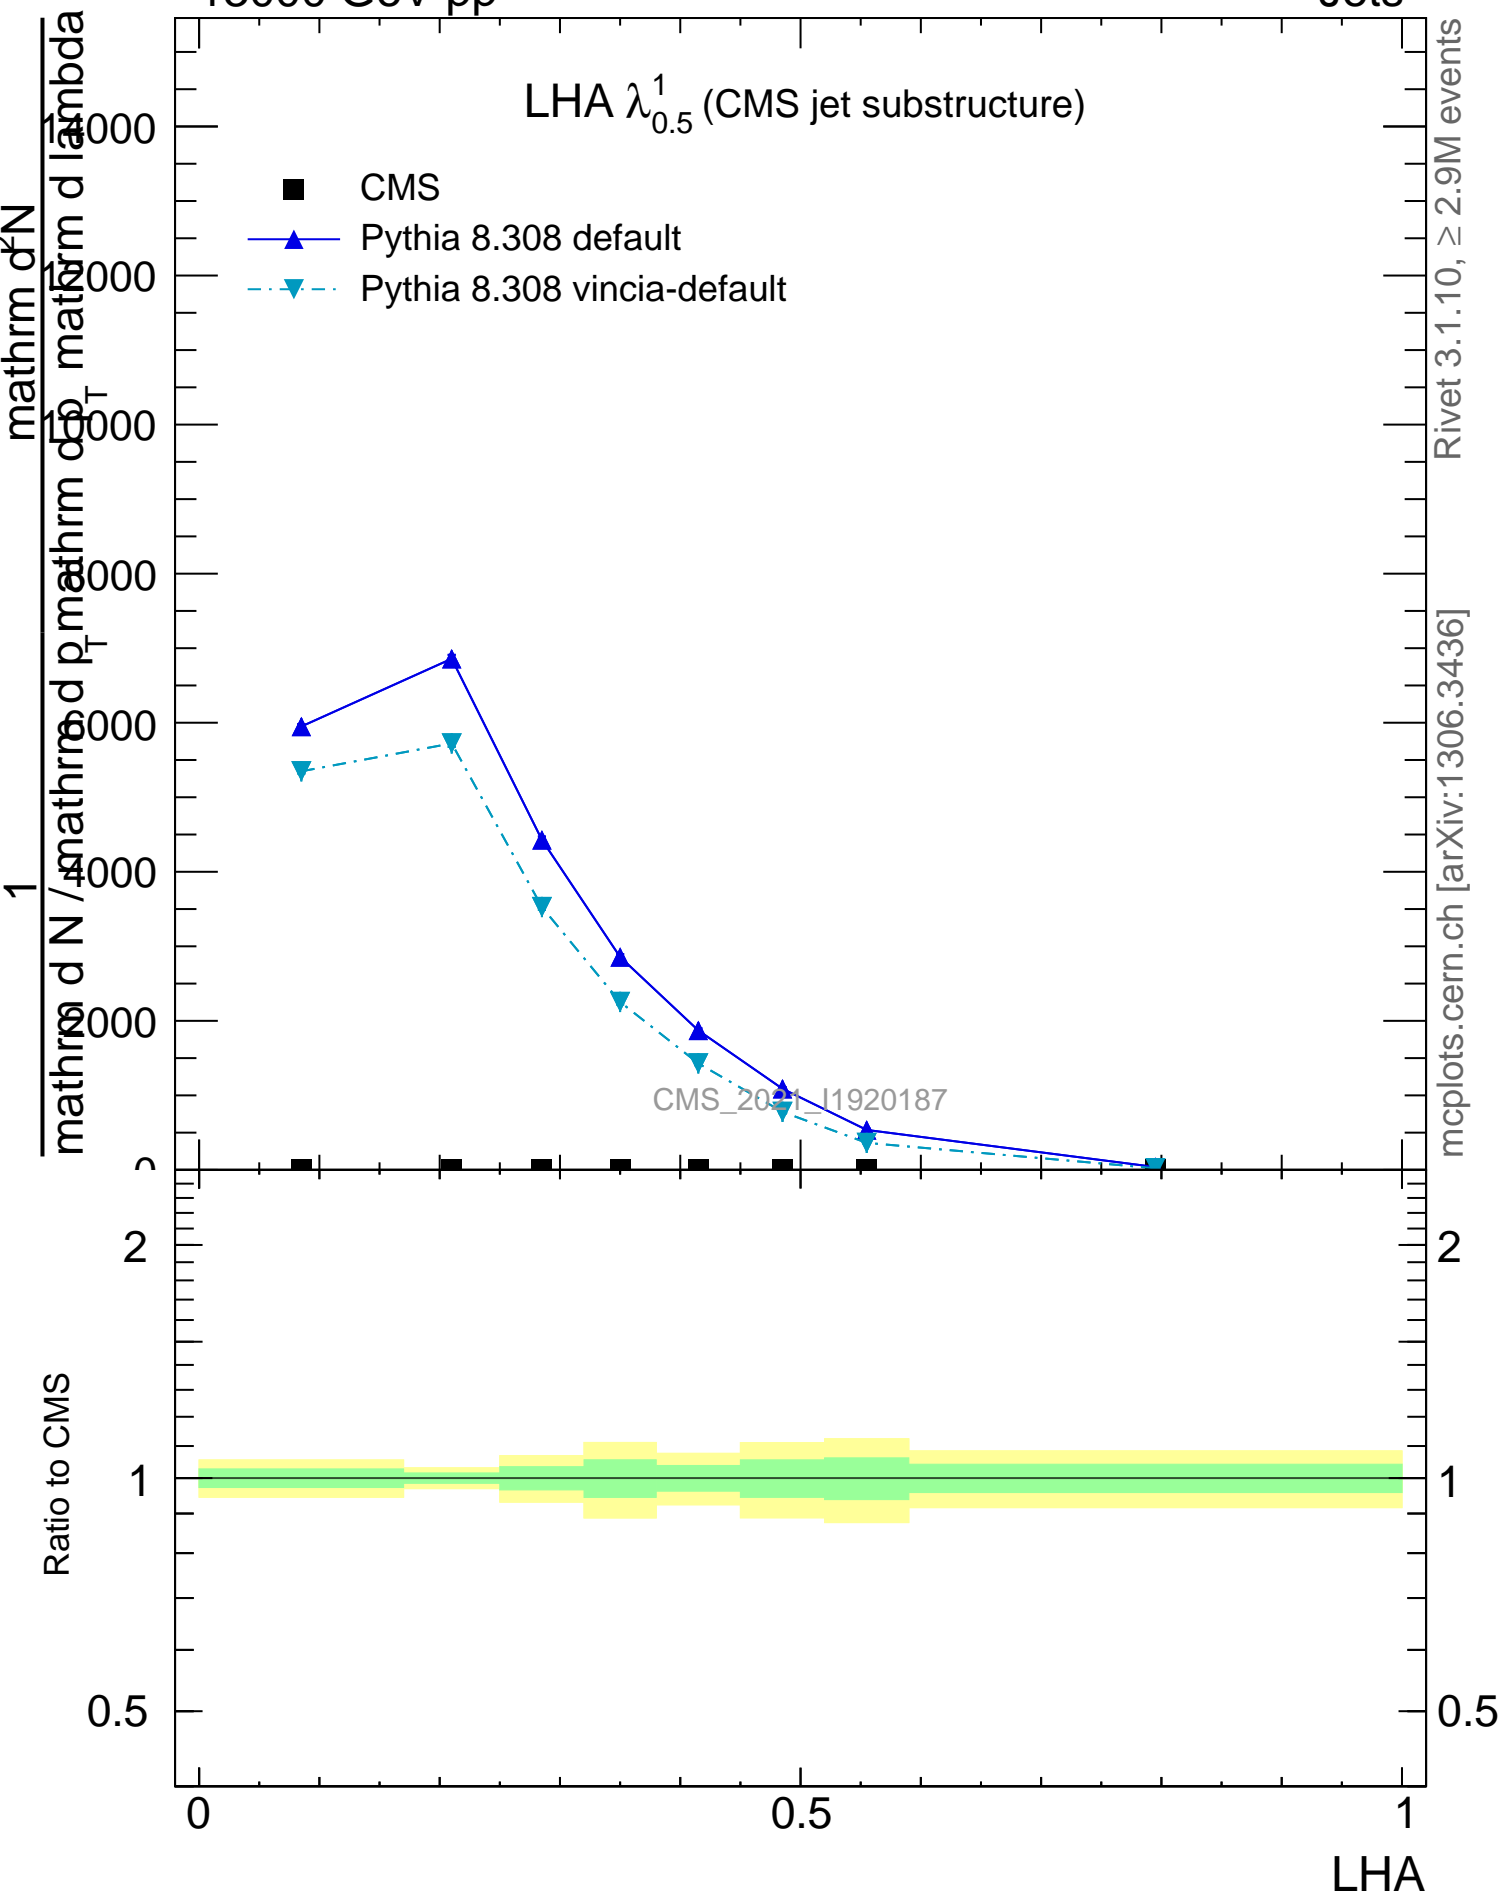

LHA $\lambda_{0.5}^1$ (CMS jet substructure)

- CMS
- ▲ Pythia 8.308 default
- ▼ Pythia 8.308 vincia-default

Rivet 3.1.10, $\geq 2.9M$ events
mcplots.cern.ch [arXiv:1306.3436]

CMS_2021-11920187