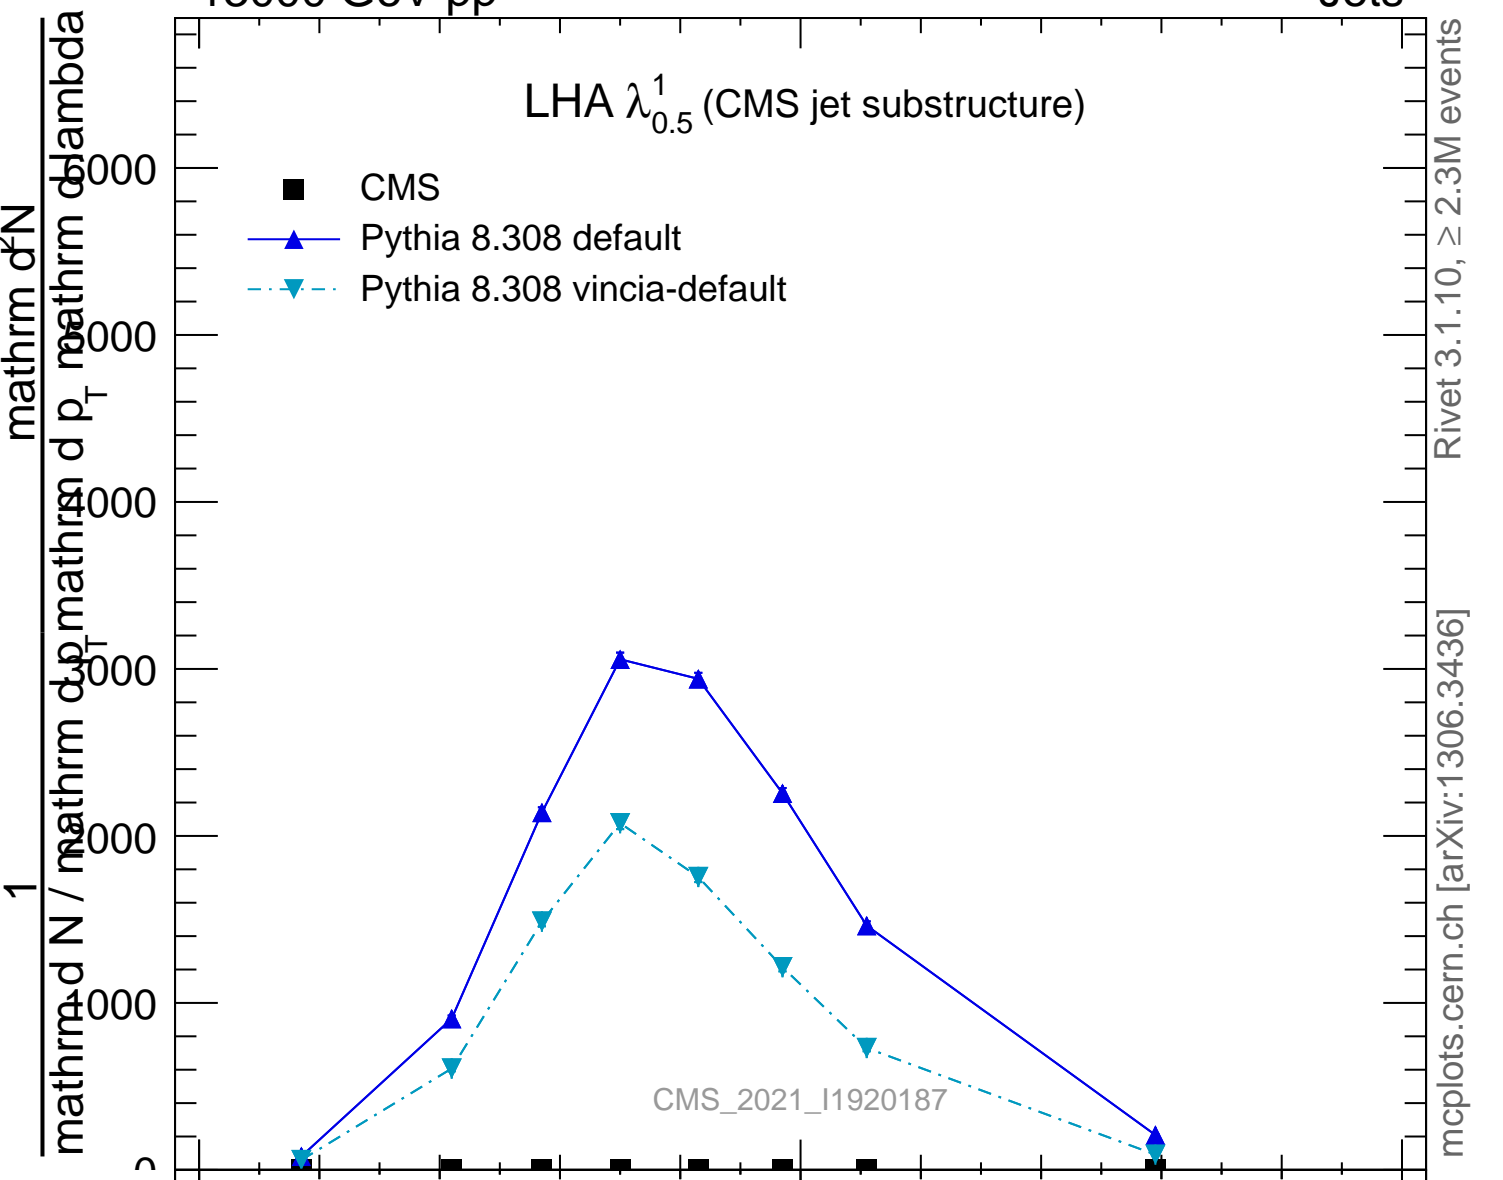

LHA $\lambda_{0.5}^1$ (CMS jet substructure)

- CMS
- ▲ Pythia 8.308 default
- ▼ Pythia 8.308 vincia-default

Rivet 3.1.10, $\geq 2.3M$ events
mcplots.cern.ch [arXiv:1306.3436]