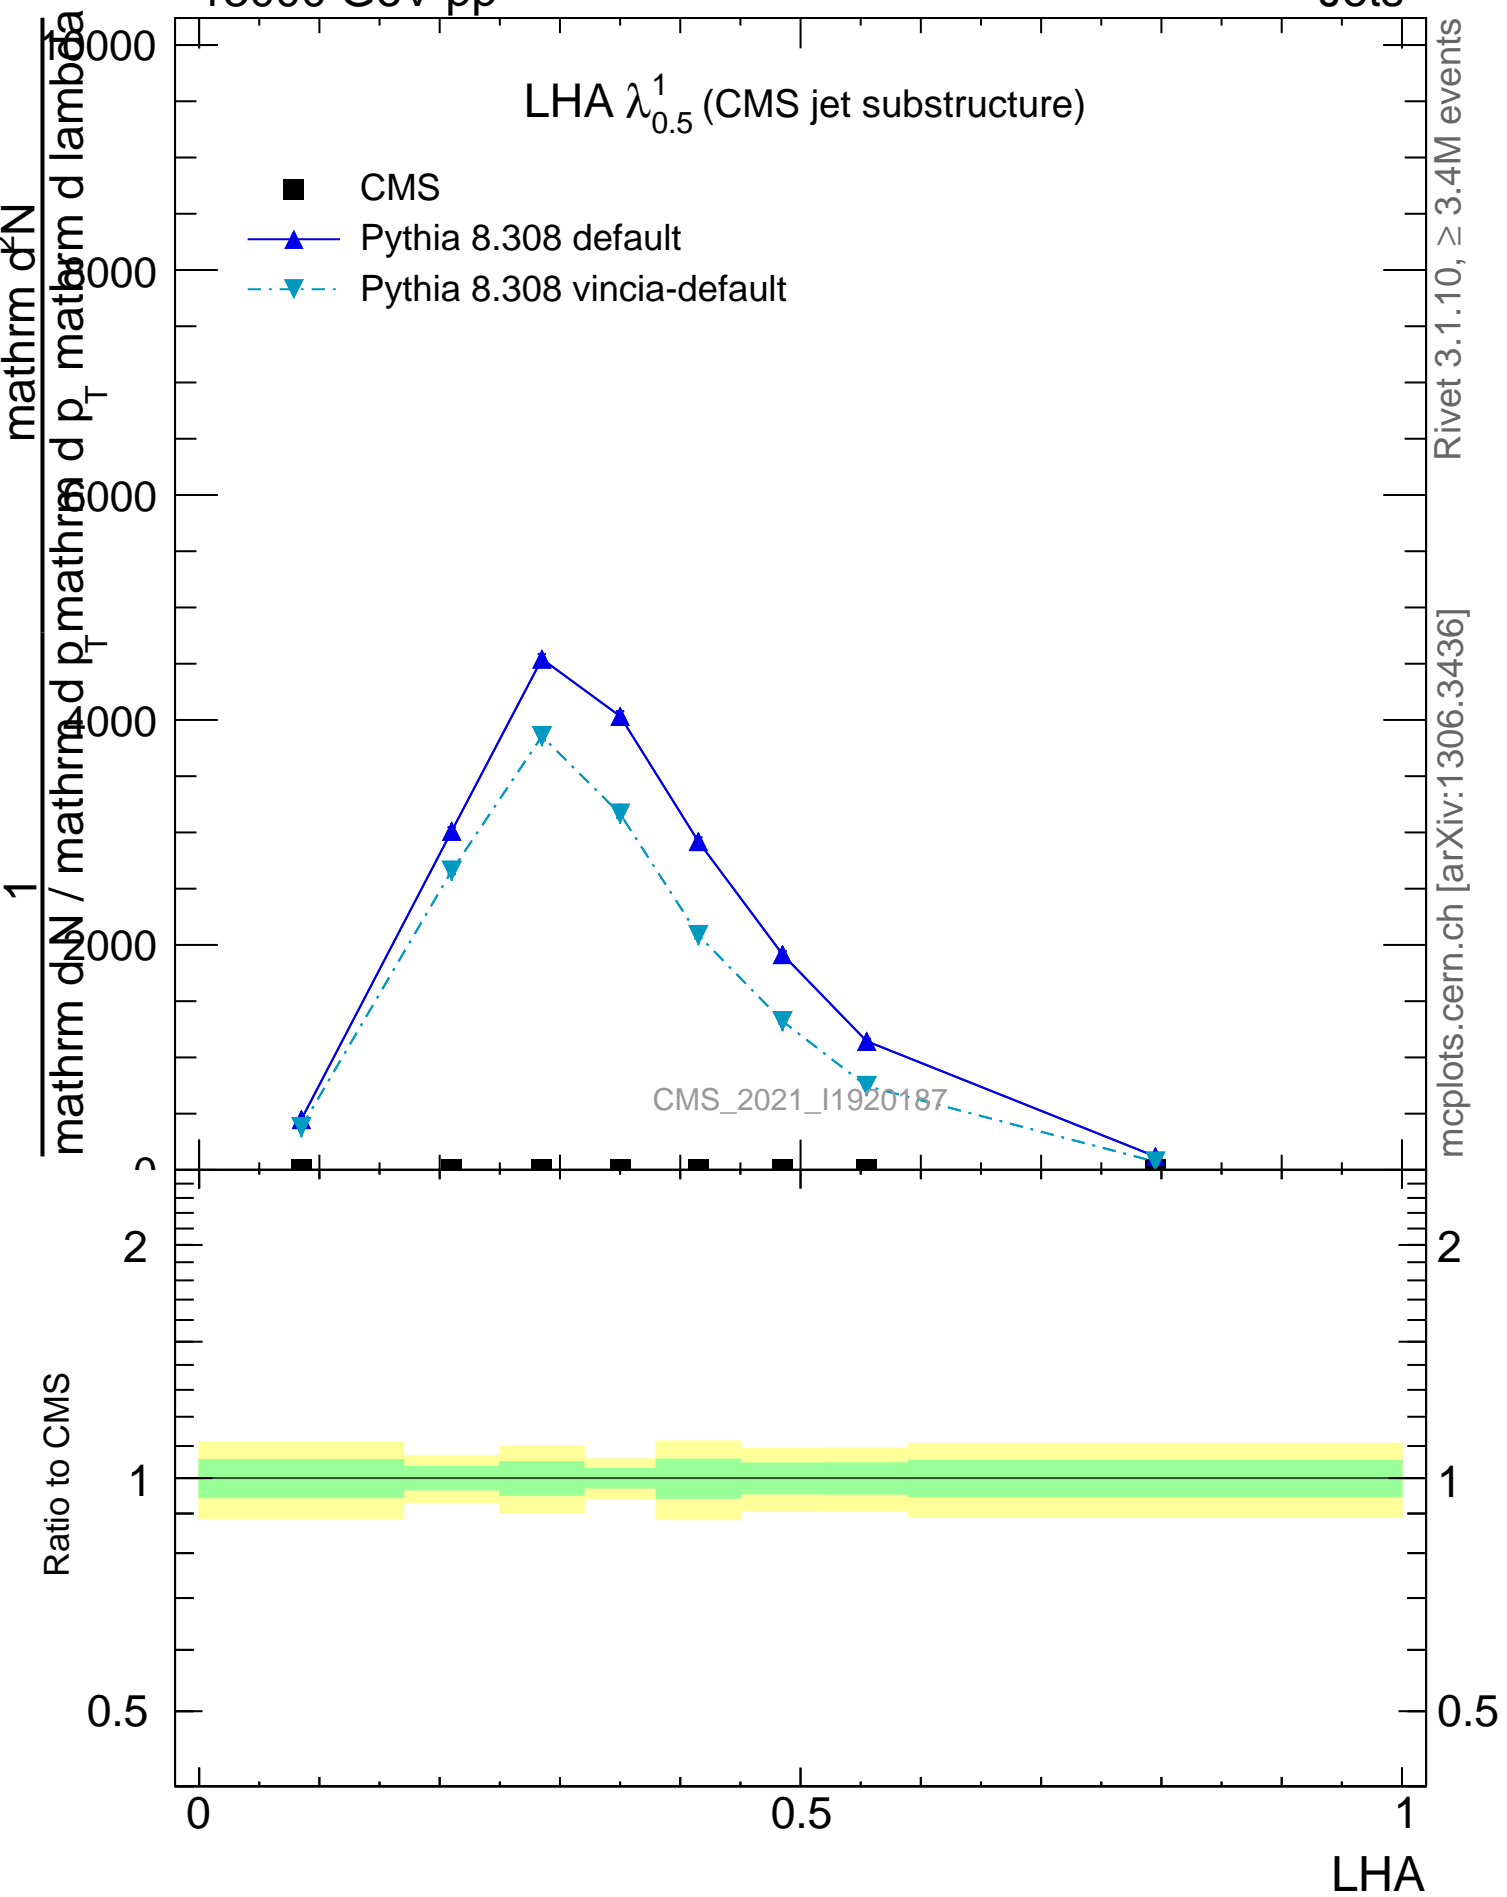

LHA $\lambda_{0.5}^1$ (CMS jet substructure)

- CMS
- ▲ Pythia 8.308 default
- ▼ Pythia 8.308 vincia-default

CMS_2021_I1920187