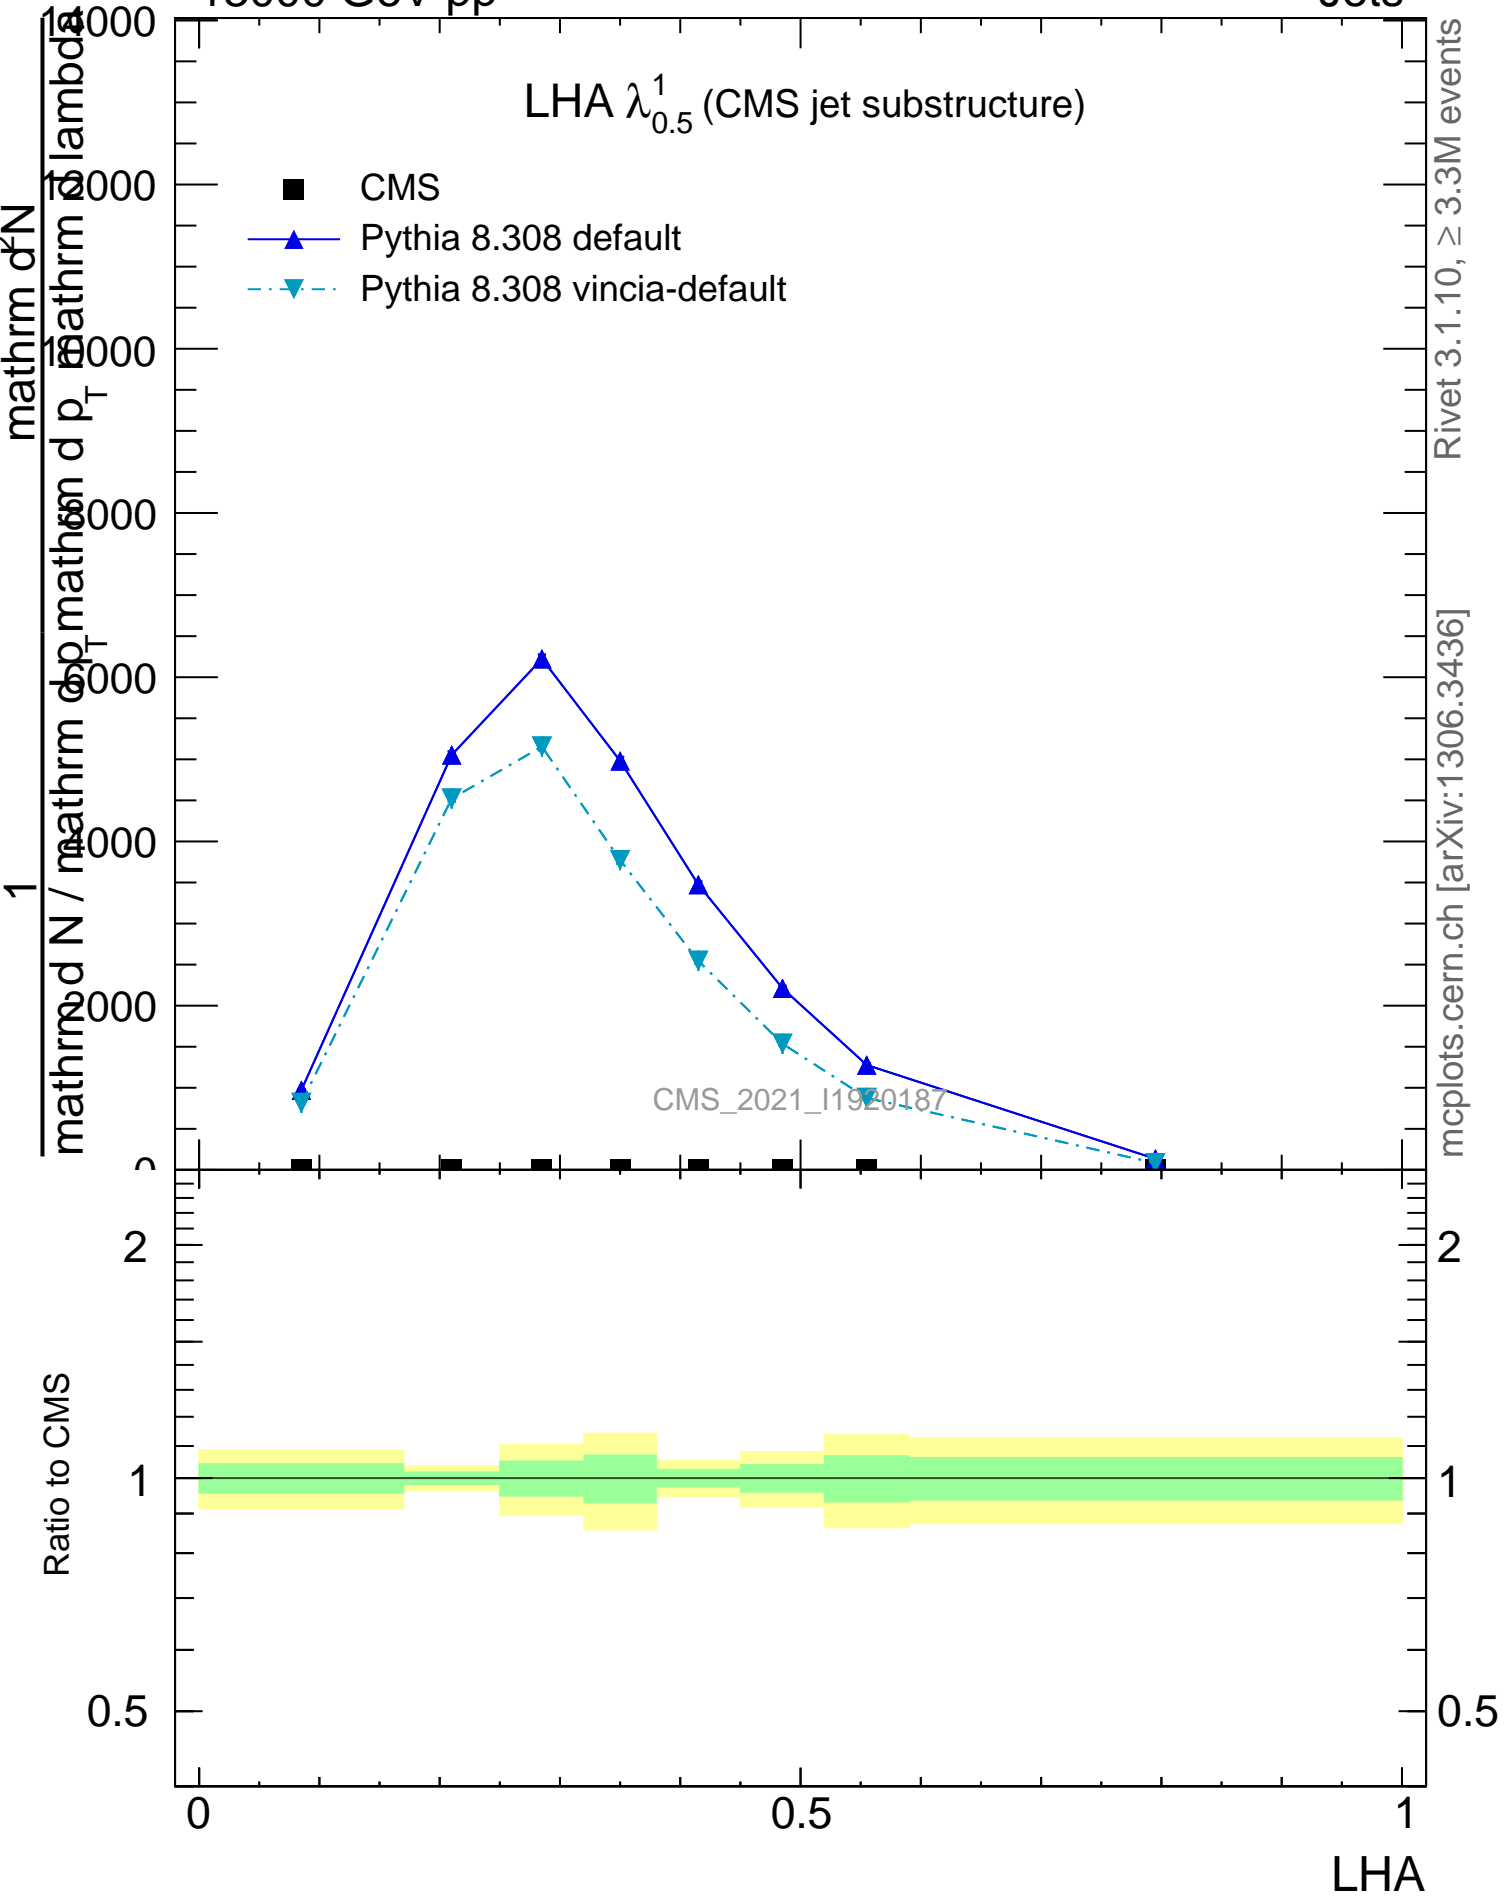

LHA $\lambda_{0.5}^1$ (CMS jet substructure)

- CMS
- ▲ Pythia 8.308 default
- ▼ Pythia 8.308 vincia-default

Rivet 3.1.10, ≥ 3.3M events
mcplots.cern.ch [arXiv:1306.3436]

CMS_2021_I1920187