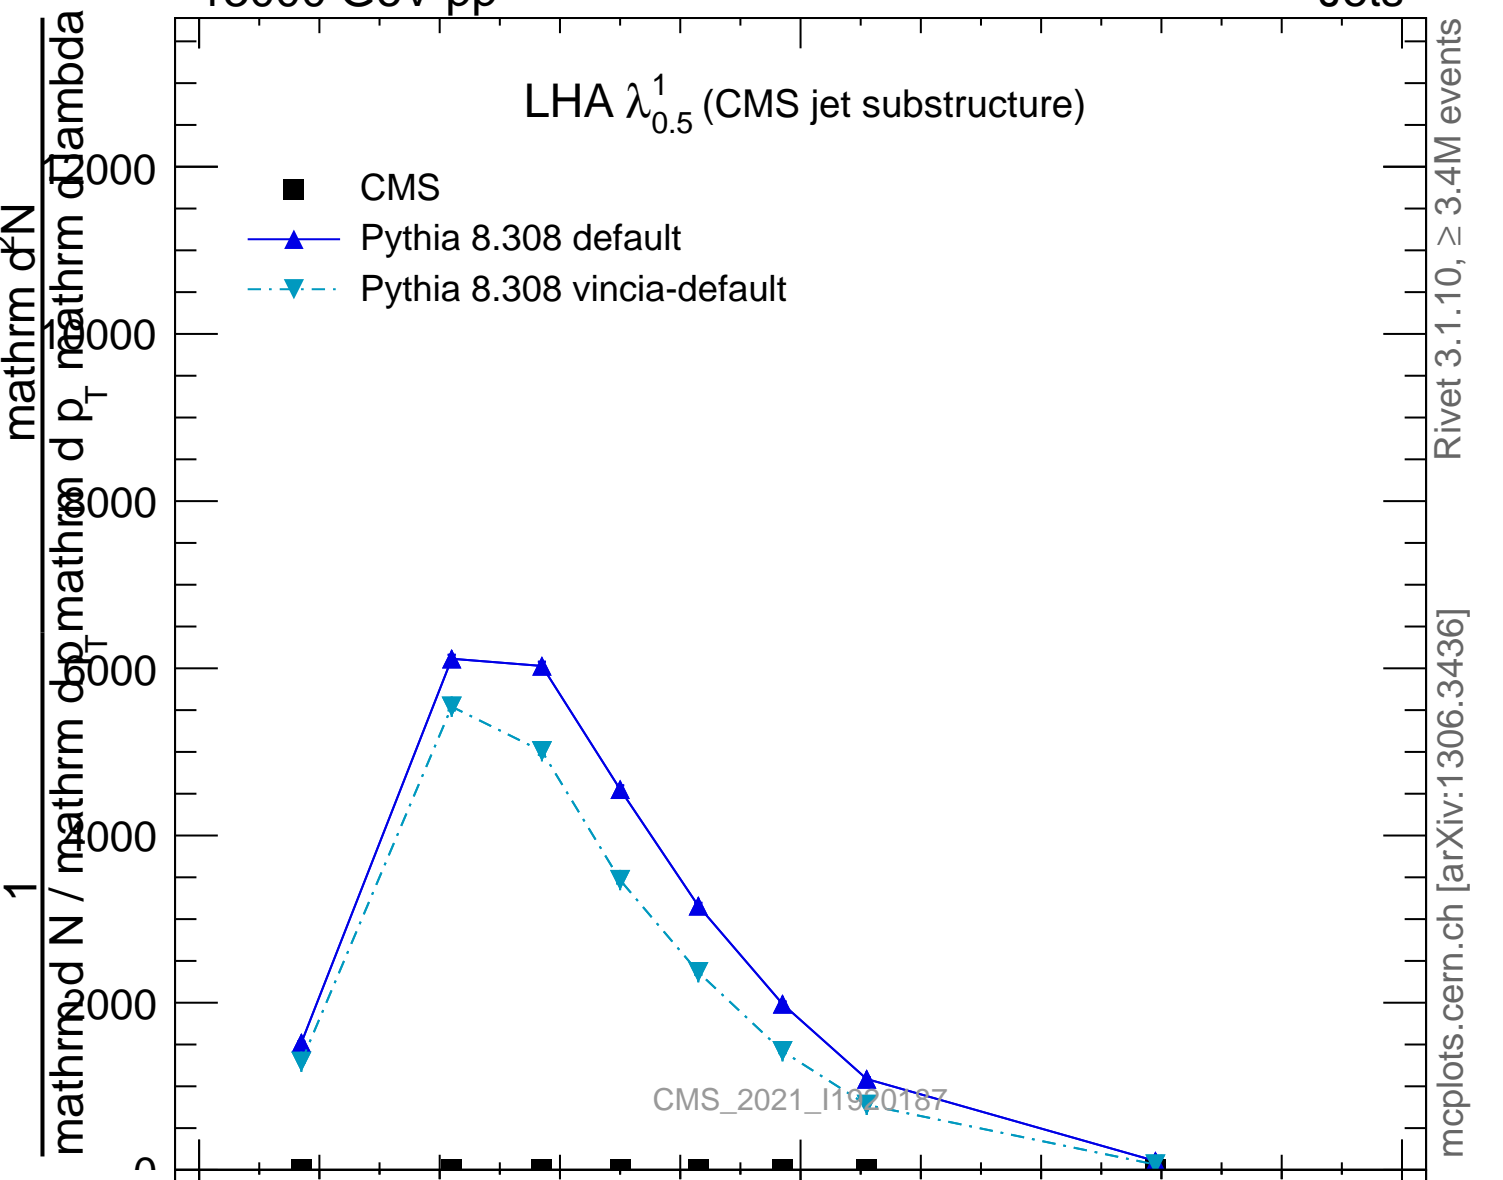

LHA $\lambda_{0.5}^1$ (CMS jet substructure)

- CMS
- ▲ Pythia 8.308 default
- ▼ Pythia 8.308 vincia-default

Rivet 3.1.10, $\geq 3.4M$ events
mcplots.cern.ch [arXiv:1306.3436]